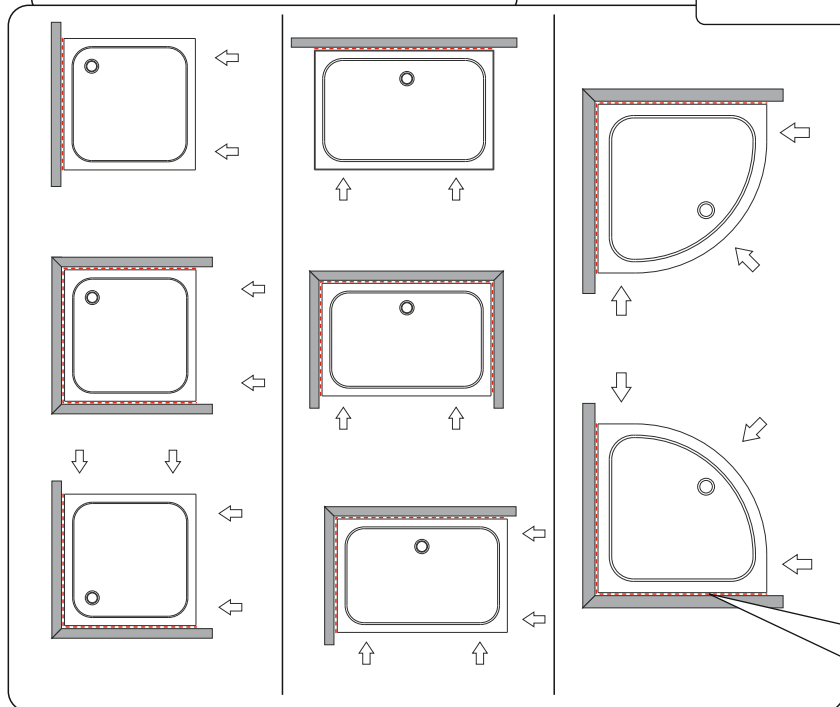

Инструкция по установке и эксплуатации душевого керамического (санфаянс) поддона серии **CER**

RGW CR

RGW CR/R

Артикул	Модель	Размер (АхВ), мм	Высота (Н)	Глубина (Н2)
19170177-01	RGW CR-077	700x700	95	70
19170188-01	RGW CR-088	800x800	100	75
19170199-01	RGW CR-099	900x900	100	75

19170488-01	RGW CR/R-088	800x800	100	75
19170499-01	RGW CR/R-099	900x900	100	75

Цвет	Материал	Диаметр сифона
Белый	Санфаянс	60

Схема сборки и монтажа

1 Подготовить место, где будет установлен поддон. Выровнять пол, на который будет установлен поддон.

2 Варианты размещения сифона

Схема сборки и монтажа

3 Установите поддон используя приведённые ниже схемы и промажьте силиконовым сантехническим герметиком:

Мы ценим Ваш выбор и желаем Вам приятного опыта использования наших продуктов. Пожалуйста, внимательно прочитайте Инструкцию перед монтажом изделия.