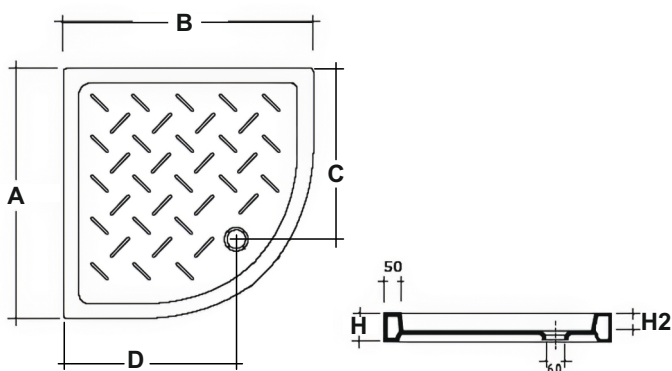

Инструкция по установке и эксплуатации душевого керамического (санфаянс) поддона серии **CER**

RGW CR

RGW CR/R

Артикул	Модель	Размер (АхВ), мм	Высота (Н)	Глубина (Н2)
19170177-01	RGW CR-077	700x700	95	70
19170188-01	RGW CR-088	800x800	100	75
19170199-01	RGW CR-099	900x900	100	75

19170374-01	RGW CR-147	700x1400	100	75
19170384-01	RGW CR-148	800x1400	100	75
19170379-01	RGW CR-097	720x900	60	35
19170370-01	RGW CR-107	720x1000	60	35
19170372-01	RGW CR-127	700x1200	60	35
19170380-01	RGW CR-108	800x1000	60	35
19170382-01	RGW CR-128	800x1200	60	35

19170488-01	RGW CR/R-088	800x800	100	75
19170499-01	RGW CR/R-099	900x900	100	75

Цвет	Материал	Диаметр сифона
Белый	Санфаянс	60

Схема сборки и монтажа

1 Подготовить место, где будет установлен поддон. Выровнять пол, на который будет установлен поддон.