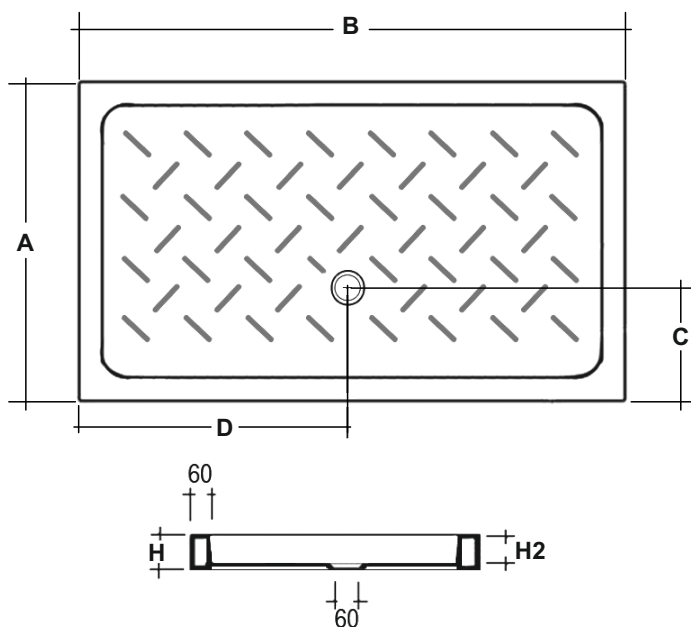

Инструкция по установке и эксплуатации душевого керамического (санфаянс) поддона серии **CER**

RGW CR

RGW CR/R

Артикул	Модель	Размер (АхВ), мм	Высота (Н)	Глубина (Н2)
19170177-01	RGW CR-077	700x700	95	70
19170188-01	RGW CR-088	800x800	100	75
19170199-01	RGW CR-099	900x900	100	75

19170374-01	RGW CR-147	700x1400	100	75
19170384-01	RGW CR-148	800x1400	100	75
19170379-01	RGW CR-097	720x900	60	35
19170370-01	RGW CR-107	720x1000	60	35
19170372-01	RGW CR-127	700x1200	60	35
19170380-01	RGW CR-108	800x1000	60	35
19170382-01	RGW CR-128	800x1200	60	35

19170488-01	RGW CR/R-088	800x800	100	75
19170499-01	RGW CR/R-099	900x900	100	75

Цвет	Материал	Диаметр сифона
Белый	Санфаянс	60

Схема сборки и монтажа

1 Подготовить место, где будет установлен поддон. Выровнять пол, на который будет установлен поддон.