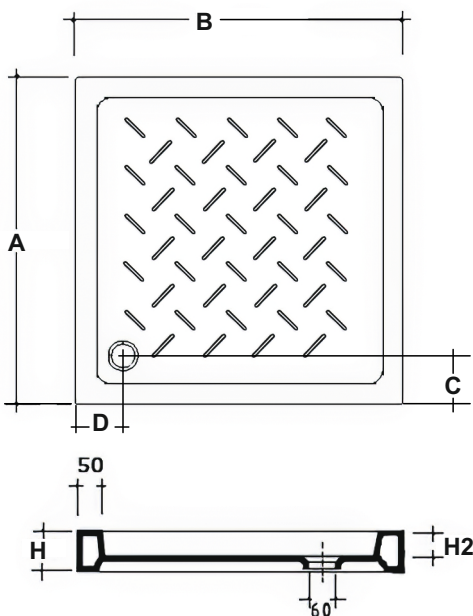

Инструкция по установке и эксплуатации душевого керамического (санфаянс) поддона серии **CER**

RGW CR

RGW CR/R

Артикул	Модель	Размер (АхВ), мм	Высота (Н)	Глубина (Н2)
19170177-01	RGW CR-077	700x700	95	70
19170188-01	RGW CR-088	800x800	100	75
19170199-01	RGW CR-099	900x900	100	75

19170374-01	RGW CR-147	700x1400	100	75
19170384-01	RGW CR-148	800x1400	100	75
19170379-01	RGW CR-097	720x900	60	35
19170370-01	RGW CR-107	720x1000	60	35
19170372-01	RGW CR-127	700x1200	60	35
19170380-01	RGW CR-108	800x1000	60	35
19170382-01	RGW CR-128	800x1200	60	35

19170488-01	RGW CR/R-088	800x800	100	75
19170499-01	RGW CR/R-099	900x900	100	75

Цвет	Материал	Диаметр сифона
Белый	Санфаянс	60

Схема сборки и монтажа

1 Подготовить место, где будет установлен поддон. Выровнять пол, на который будет установлен поддон.