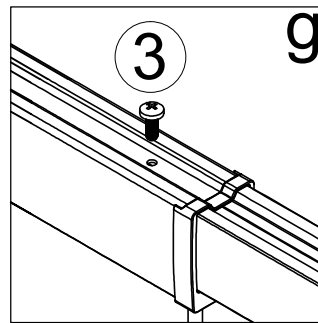

RGW PA-38

Условный размер(мм)	Размер с диапазоном регулировок(мм)
	A
(800-900)x(800-900)	785-900
(900-1000)x(900-1000)	885-1000
(1000-1100)x(1000-1100)	985-1100

$\phi 6$

$\phi 2.8$

№	Изображение		Количество	
1		L/R	2 шт.	
2			2 шт.	
3		ST3. 5X13	6 шт.	
4			2 шт.	
5			2 шт.	
6			8 шт.	
7			2 шт.	
8			4 шт.	
9			2 шт.	
10			2 шт.	
11			2 шт.	
12			2 шт.	
13			2 шт.	
14			2 шт.	
15		ST3. 9X35	8 шт.	
16			14 шт.	
17			2 шт.	
18		ST3. 9X19	8 шт.	

№	Изображение		Количество	
19			2 шт.	
20		ST3. 5X9. 5	6 шт.	
21		∅2. 8	1 шт.	
22		M2. 5	1 шт.	

22

22