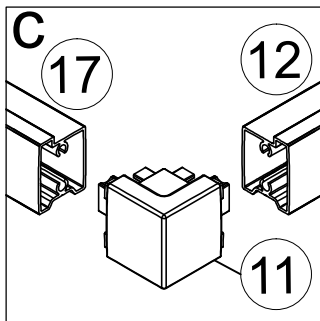

RGW PA-38

Условный размер(мм)	Размер с диапазоном регулировок(мм)
	A
(800-900)x(800-900)	785-900
(900-1000)x(900-1000)	885-1000
(1000-1100)x(1000-1100)	985-1100

$\phi 6$

$\phi 2.8$

№	Изображение		Количество	
1		L/R	2 шт.	
2			2 шт.	
3		ST3. 5X13	6 шт.	
4			2 шт.	
5			2 шт.	
6			8 шт.	
7			2 шт.	
8			4 шт.	
9			2 шт.	
10			2 шт.	
11			2 шт.	
12			2 шт.	
13			2 шт.	
14			2 шт.	
15		ST3. 9X35	8 шт.	
16			14 шт.	
17			2 шт.	
18		ST3. 9X19	8 шт.	

№	Изображение		Количество	
19			2 шт.	
20		ST3. 5X9. 5	6 шт.	
21		∅2. 8	1 шт.	
22		M2. 5	1 шт.	

22

22