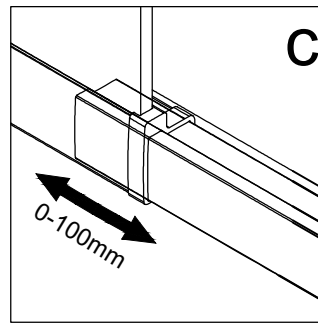

RGW PA-38

Условный размер(мм)	Размер с диапазоном регулировок(мм)
	A
(800-900)x(800-900)	785-900
(900-1000)x(900-1000)	885-1000
(1000-1100)x(1000-1100)	985-1100

$\phi 6$

$\phi 2.8$

№	Изображение		Количество	
1		L/R	2 шт.	
2			2 шт.	
3		ST3. 5X13	6 шт.	
4			2 шт.	
5			2 шт.	
6			8 шт.	
7			2 шт.	
8			4 шт.	
9			2 шт.	
10			2 шт.	
11			2 шт.	
12			2 шт.	
13			2 шт.	
14			2 шт.	
15		ST3. 9X35	8 шт.	
16			14 шт.	
17			2 шт.	
18		ST3. 9X19	8 шт.	

№	Изображение		Количество	
19			2 шт.	
20		ST3. 5X9. 5	6 шт.	
21		∅2. 8	1 шт.	
22		M2. 5	1 шт.	

22

22