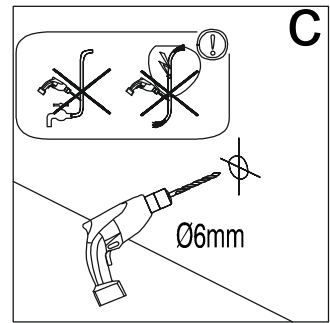

RGW PA-38

Условный размер(мм)	Размер с диапазоном регулировок(мм)
	A
(800-900)x(800-900)	785-900
(900-1000)x(900-1000)	885-1000
(1000-1100)x(1000-1100)	985-1100

$\phi 6$

$\phi 2.8$

№	Изображение		Количество	
1		L/R	2 шт.	
2			2 шт.	
3		ST3. 5X13	6 шт.	
4			2 шт.	
5			2 шт.	
6			8 шт.	
7			2 шт.	
8			4 шт.	
9			2 шт.	
10			2 шт.	
11			2 шт.	
12			2 шт.	
13			2 шт.	
14			2 шт.	
15		ST3. 9X35	8 шт.	
16			14 шт.	
17			2 шт.	
18		ST3. 9X19	8 шт.	

№	Изображение		Количество	
19			2 шт.	
20		ST3. 5X9. 5	6 шт.	
21		∅2. 8	1 шт.	
22		M2. 5	1 шт.	

22

22