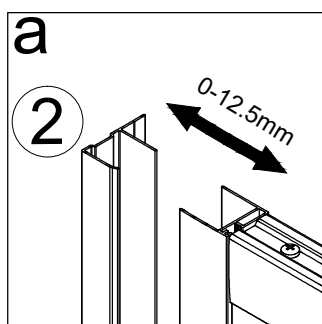

RGW PA-38

Условный размер(мм)	Размер с диапазоном регулировок(мм)
	A
(800-900)x(800-900)	785-900
(900-1000)x(900-1000)	885-1000
(1000-1100)x(1000-1100)	985-1100

$\phi 6$

$\phi 2.8$

№	Изображение		Количество	
1		L/R	2 шт.	
2			2 шт.	
3		ST3. 5X13	6 шт.	
4			2 шт.	
5			2 шт.	
6			8 шт.	
7			2 шт.	
8			4 шт.	
9			2 шт.	
10			2 шт.	
11			2 шт.	
12			2 шт.	
13			2 шт.	
14			2 шт.	
15		ST3. 9X35	8 шт.	
16			14 шт.	
17			2 шт.	
18		ST3. 9X19	8 шт.	

№	Изображение		Количество	
19			2 шт.	
20		ST3. 5X9. 5	6 шт.	
21		∅2. 8	1 шт.	
22		M2. 5	1 шт.	

22

22