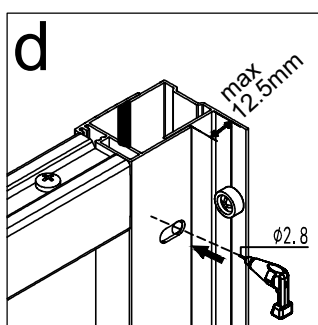

RGW PA-38

Условный размер(мм)	Размер с диапазоном регулировок(мм)
	A
(800-900)x(800-900)	785-900
(900-1000)x(900-1000)	885-1000
(1000-1100)x(1000-1100)	985-1100

$\phi 6$

$\phi 2.8$

№	Изображение		Количество	
1		L/R	2 шт.	
2			2 шт.	
3		ST3. 5X13	6 шт.	
4			2 шт.	
5			2 шт.	
6			8 шт.	
7			2 шт.	
8			4 шт.	
9			2 шт.	
10			2 шт.	
11			2 шт.	
12			2 шт.	
13			2 шт.	
14			2 шт.	
15		ST3. 9X35	8 шт.	
16			14 шт.	
17			2 шт.	
18		ST3. 9X19	8 шт.	

№	Изображение		Количество	
19			2 шт.	
20		ST3. 5X9. 5	6 шт.	
21		∅2. 8	1 шт.	
22		M2. 5	1 шт.	

22

22