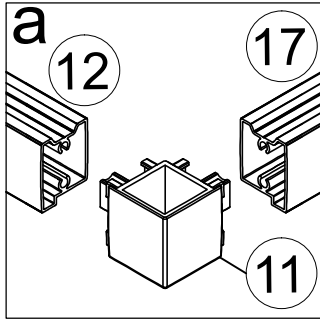

RGW PA-38

Условный размер(мм)	Размер с диапазоном регулировок(мм)
	A
(800-900)x(800-900)	785-900
(900-1000)x(900-1000)	885-1000
(1000-1100)x(1000-1100)	985-1100

$\phi 6$

$\phi 2.8$

№	Изображение		Количество	
1		L/R	2 шт.	
2			2 шт.	
3		ST3. 5X13	6 шт.	
4			2 шт.	
5			2 шт.	
6			8 шт.	
7			2 шт.	
8			4 шт.	
9			2 шт.	
10			2 шт.	
11			2 шт.	
12			2 шт.	
13			2 шт.	
14			2 шт.	
15		ST3. 9X35	8 шт.	
16			14 шт.	
17			2 шт.	
18		ST3. 9X19	8 шт.	

№	Изображение		Количество	
19			2 шт.	
20		ST3. 5X9. 5	6 шт.	
21		∅2. 8	1 шт.	
22		M2. 5	1 шт.	

22

22