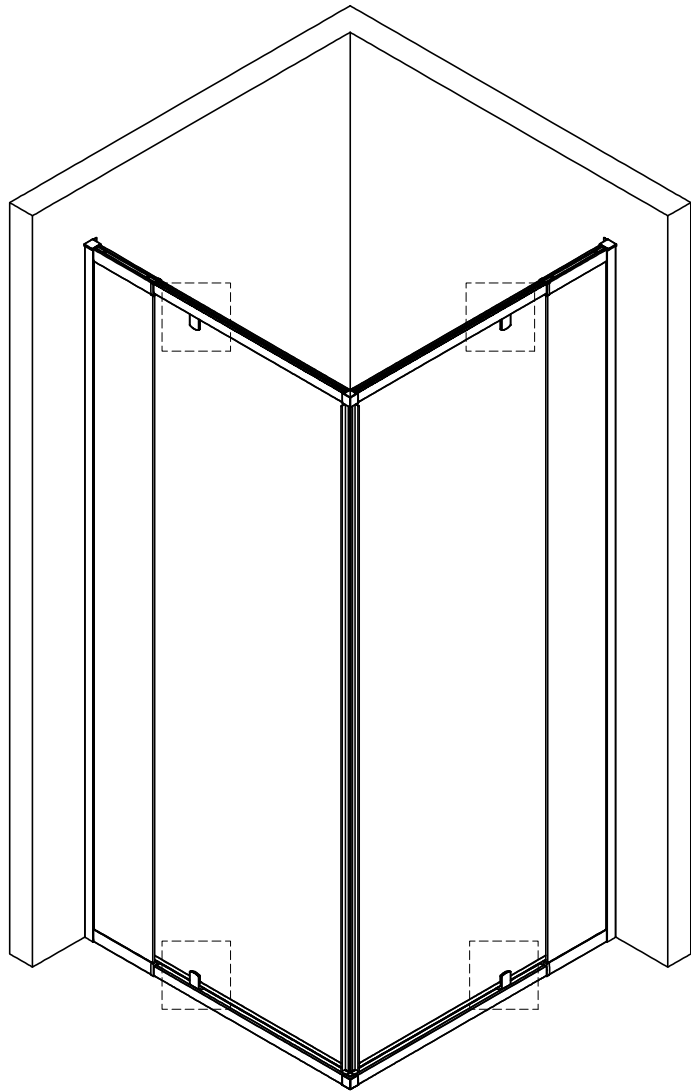

RGW PA-38

Условный размер(мм)	Размер с диапазоном регулировок(мм)
	A
(800-900)x(800-900)	785-900
(900-1000)x(900-1000)	885-1000
(1000-1100)x(1000-1100)	985-1100

$\phi 6$

$\phi 2.8$

№	Изображение		Количество	
1		L/R	2 шт.	
2			2 шт.	
3		ST3. 5X13	6 шт.	
4			2 шт.	
5			2 шт.	
6			8 шт.	
7			2 шт.	
8			4 шт.	
9			2 шт.	
10			2 шт.	
11			2 шт.	
12			2 шт.	
13			2 шт.	
14			2 шт.	
15		ST3. 9X35	8 шт.	
16			14 шт.	
17			2 шт.	
18		ST3. 9X19	8 шт.	

№	Изображение		Количество	
19			2 шт.	
20		ST3. 5X9. 5	6 шт.	
21		∅2. 8	1 шт.	
22		M2. 5	1 шт.	

22

22