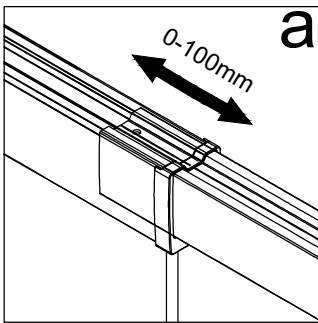

RGW PA-38

Условный размер(мм)	Размер с диапазоном регулировок(мм)
	A
(800-900)x(800-900)	785-900
(900-1000)x(900-1000)	885-1000
(1000-1100)x(1000-1100)	985-1100

$\phi 6$

$\phi 2.8$

№	Изображение		Количество	
1		L/R	2 шт.	
2			2 шт.	
3		ST3. 5X13	6 шт.	
4			2 шт.	
5			2 шт.	
6			8 шт.	
7			2 шт.	
8			4 шт.	
9			2 шт.	
10			2 шт.	
11			2 шт.	
12			2 шт.	
13			2 шт.	
14			2 шт.	
15		ST3. 9X35	8 шт.	
16			14 шт.	
17			2 шт.	
18		ST3. 9X19	8 шт.	

№	Изображение		Количество	
19			2 шт.	
20		ST3. 5X9. 5	6 шт.	
21		∅2. 8	1 шт.	
22		M2. 5	1 шт.	

22

22