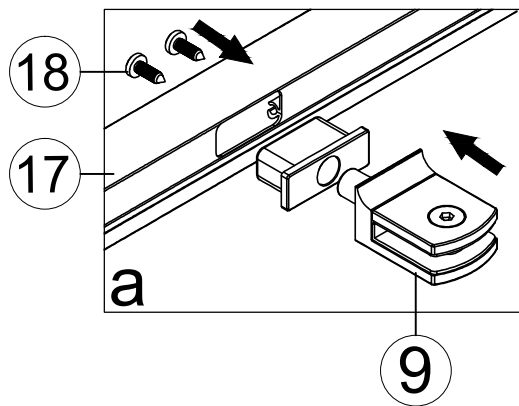

RGW PA-38

Условный размер(мм)	Размер с диапазоном регулировок(мм)
	A
(800-900)x(800-900)	785-900
(900-1000)x(900-1000)	885-1000
(1000-1100)x(1000-1100)	985-1100

$\phi 6$

$\phi 2.8$

№	Изображение		Количество	
1		L/R	2 шт.	
2			2 шт.	
3		ST3. 5X13	6 шт.	
4			2 шт.	
5			2 шт.	
6			8 шт.	
7			2 шт.	
8			4 шт.	
9			2 шт.	
10			2 шт.	
11			2 шт.	
12			2 шт.	
13			2 шт.	
14			2 шт.	
15		ST3. 9X35	8 шт.	
16			14 шт.	
17			2 шт.	
18		ST3. 9X19	8 шт.	

№	Изображение		Количество	
19			2 шт.	
20		ST3. 5X9. 5	6 шт.	
21		∅2. 8	1 шт.	
22		M2. 5	1 шт.	

22

22