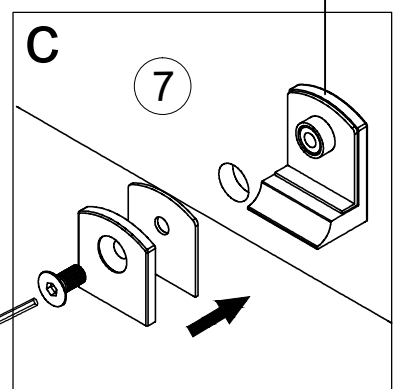

RGW PA-38

Условный размер(мм)	Размер с диапазоном регулировок(мм)
	A
(800-900)x(800-900)	785-900
(900-1000)x(900-1000)	885-1000
(1000-1100)x(1000-1100)	985-1100

$\phi 6$

$\phi 2.8$

№	Изображение		Количество	
1		L/R	2 шт.	
2			2 шт.	
3		ST3. 5X13	6 шт.	
4			2 шт.	
5			2 шт.	
6			8 шт.	
7			2 шт.	
8			4 шт.	
9			2 шт.	
10			2 шт.	
11			2 шт.	
12			2 шт.	
13			2 шт.	
14			2 шт.	
15		ST3. 9X35	8 шт.	
16			14 шт.	
17			2 шт.	
18		ST3. 9X19	8 шт.	

№	Изображение		Количество	
19			2 шт.	
20		ST3. 5X9. 5	6 шт.	
21		∅2. 8	1 шт.	
22		M2. 5	1 шт.	

22

22