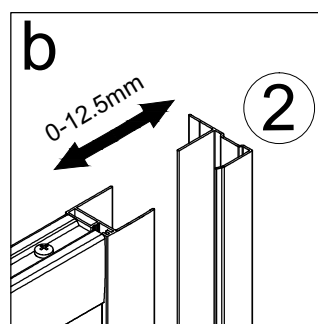

RGW PA-38

Условный размер(мм)	Размер с диапазоном регулировок(мм)
	A
(800-900)x(800-900)	785-900
(900-1000)x(900-1000)	885-1000
(1000-1100)x(1000-1100)	985-1100

$\phi 6$

$\phi 2.8$

№	Изображение		Количество	
1		L/R	2 шт.	
2			2 шт.	
3		ST3. 5X13	6 шт.	
4			2 шт.	
5			2 шт.	
6			8 шт.	
7			2 шт.	
8			4 шт.	
9			2 шт.	
10			2 шт.	
11			2 шт.	
12			2 шт.	
13			2 шт.	
14			2 шт.	
15		ST3. 9X35	8 шт.	
16			14 шт.	
17			2 шт.	
18		ST3. 9X19	8 шт.	

№	Изображение		Количество	
19			2 шт.	
20		ST3. 5X9. 5	6 шт.	
21		∅2. 8	1 шт.	
22		M2. 5	1 шт.	

22

22