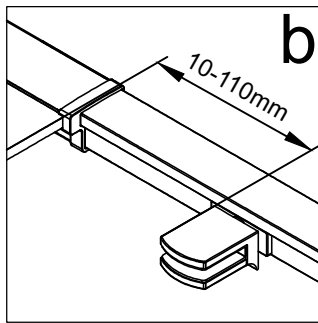

RGW PA-38

Условный размер(мм)	Размер с диапазоном регулировок(мм)
	A
(800-900)x(800-900)	785-900
(900-1000)x(900-1000)	885-1000
(1000-1100)x(1000-1100)	985-1100

$\phi 6$

$\phi 2.8$

№	Изображение		Количество	
1		L/R	2 шт.	
2			2 шт.	
3		ST3. 5X13	6 шт.	
4			2 шт.	
5			2 шт.	
6			8 шт.	
7			2 шт.	
8			4 шт.	
9			2 шт.	
10			2 шт.	
11			2 шт.	
12			2 шт.	
13			2 шт.	
14			2 шт.	
15		ST3. 9X35	8 шт.	
16			14 шт.	
17			2 шт.	
18		ST3. 9X19	8 шт.	

№	Изображение		Количество	
19			2 шт.	
20		ST3. 5X9. 5	6 шт.	
21		∅2. 8	1 шт.	
22		M2. 5	1 шт.	

22

22