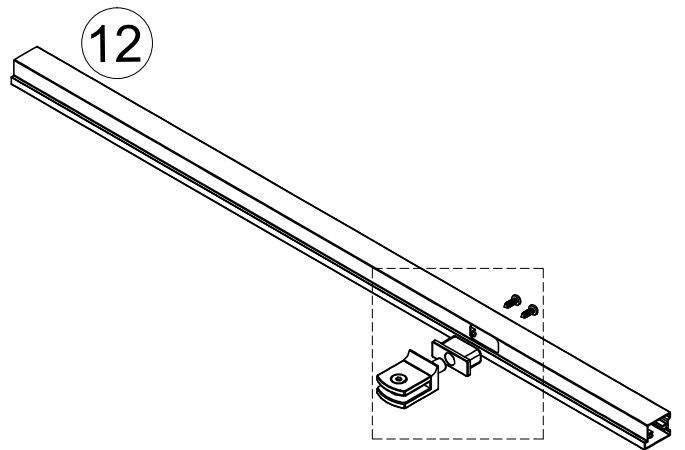

RGW PA-38

Условный размер(мм)	Размер с диапазоном регулировок(мм)
	A
(800-900)x(800-900)	785-900
(900-1000)x(900-1000)	885-1000
(1000-1100)x(1000-1100)	985-1100

$\phi 6$

$\phi 2.8$

№	Изображение		Количество	
1		L/R	2 шт.	
2			2 шт.	
3		ST3. 5X13	6 шт.	
4			2 шт.	
5			2 шт.	
6			8 шт.	
7			2 шт.	
8			4 шт.	
9			2 шт.	
10			2 шт.	
11			2 шт.	
12			2 шт.	
13			2 шт.	
14			2 шт.	
15		ST3. 9X35	8 шт.	
16			14 шт.	
17			2 шт.	
18		ST3. 9X19	8 шт.	

№	Изображение		Количество	
19			2 шт.	
20		ST3. 5X9. 5	6 шт.	
21		∅2. 8	1 шт.	
22		M2. 5	1 шт.	

22

22