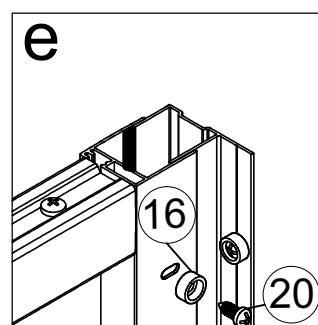

RGW PA-38

Условный размер(мм)	Размер с диапазоном регулировок(мм)
	A
(800-900)x(800-900)	785-900
(900-1000)x(900-1000)	885-1000
(1000-1100)x(1000-1100)	985-1100

$\phi 6$

$\phi 2.8$

№	Изображение		Количество	
1		L/R	2 шт.	
2			2 шт.	
3		ST3. 5X13	6 шт.	
4			2 шт.	
5			2 шт.	
6			8 шт.	
7			2 шт.	
8			4 шт.	
9			2 шт.	
10			2 шт.	
11			2 шт.	
12			2 шт.	
13			2 шт.	
14			2 шт.	
15		ST3. 9X35	8 шт.	
16			14 шт.	
17			2 шт.	
18		ST3. 9X19	8 шт.	

№	Изображение		Количество	
19			2 шт.	
20		ST3. 5X9. 5	6 шт.	
21		∅2. 8	1 шт.	
22		M2. 5	1 шт.	

22

22