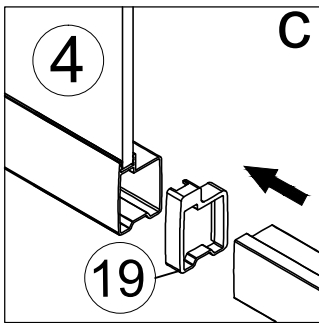

RGW PA-38

Условный размер(мм)	Размер с диапазоном регулировок(мм)
	A
(800-900)x(800-900)	785-900
(900-1000)x(900-1000)	885-1000
(1000-1100)x(1000-1100)	985-1100

$\phi 6$

$\phi 2.8$

№	Изображение		Количество	
1		L/R	2 шт.	
2			2 шт.	
3		ST3. 5X13	6 шт.	
4			2 шт.	
5			2 шт.	
6			8 шт.	
7			2 шт.	
8			4 шт.	
9			2 шт.	
10			2 шт.	
11			2 шт.	
12			2 шт.	
13			2 шт.	
14			2 шт.	
15		ST3. 9X35	8 шт.	
16			14 шт.	
17			2 шт.	
18		ST3. 9X19	8 шт.	

№	Изображение		Количество	
19			2 шт.	
20		ST3. 5X9. 5	6 шт.	
21		∅2. 8	1 шт.	
22		M2. 5	1 шт.	

22

22