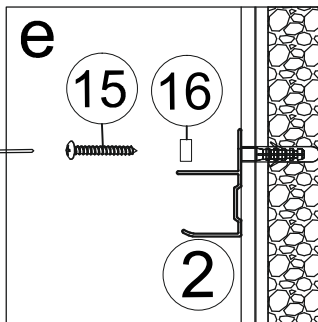

RGW PA-38

Условный размер(мм)	Размер с диапазоном регулировок(мм)
	A
(800-900)x(800-900)	785-900
(900-1000)x(900-1000)	885-1000
(1000-1100)x(1000-1100)	985-1100

$\phi 6$

$\phi 2.8$

№	Изображение		Количество	
1		L/R	2 шт.	
2			2 шт.	
3		ST3. 5X13	6 шт.	
4			2 шт.	
5			2 шт.	
6			8 шт.	
7			2 шт.	
8			4 шт.	
9			2 шт.	
10			2 шт.	
11			2 шт.	
12			2 шт.	
13			2 шт.	
14			2 шт.	
15		ST3. 9X35	8 шт.	
16			14 шт.	
17			2 шт.	
18		ST3. 9X19	8 шт.	

№	Изображение		Количество	
19			2 шт.	
20		ST3. 5X9. 5	6 шт.	
21		∅2. 8	1 шт.	
22		M2. 5	1 шт.	

22

22