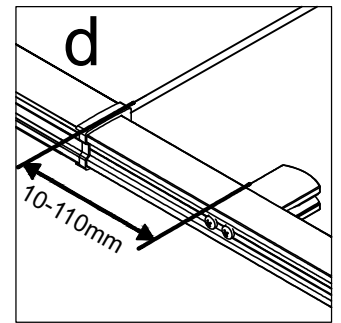

RGW PA-38

Условный размер(мм)	Размер с диапазоном регулировок(мм)
	A
(800-900)x(800-900)	785-900
(900-1000)x(900-1000)	885-1000
(1000-1100)x(1000-1100)	985-1100

$\phi 6$

$\phi 2.8$

№	Изображение		Количество	
1		L/R	2 шт.	
2			2 шт.	
3		ST3. 5X13	6 шт.	
4			2 шт.	
5			2 шт.	
6			8 шт.	
7			2 шт.	
8			4 шт.	
9			2 шт.	
10			2 шт.	
11			2 шт.	
12			2 шт.	
13			2 шт.	
14			2 шт.	
15		ST3. 9X35	8 шт.	
16			14 шт.	
17			2 шт.	
18		ST3. 9X19	8 шт.	

№	Изображение		Количество	
19			2 шт.	
20		ST3. 5X9. 5	6 шт.	
21		∅2. 8	1 шт.	
22		M2. 5	1 шт.	

22

22