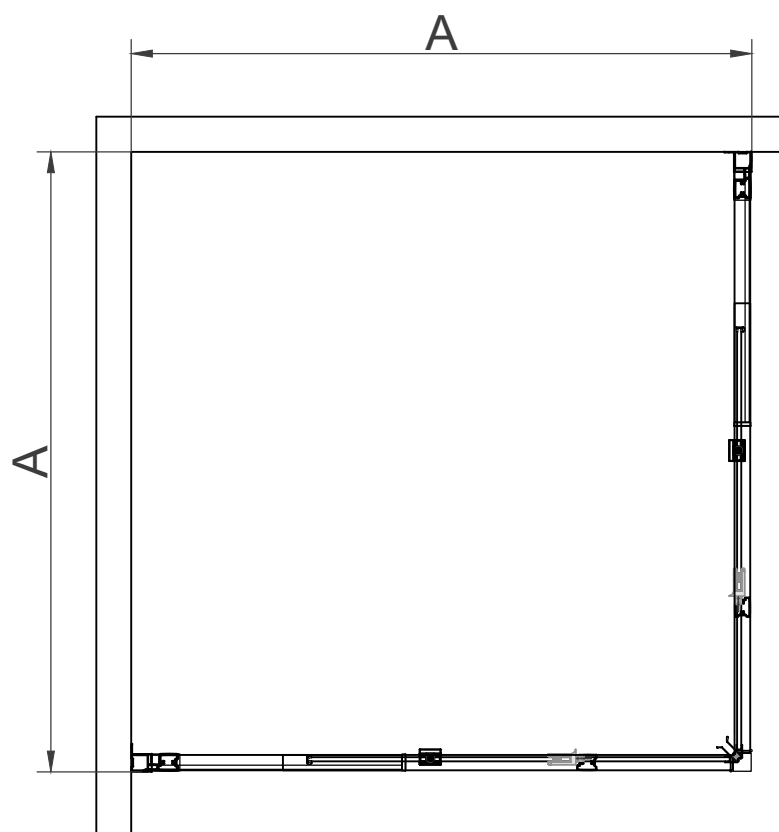

RGW PA-38

Условный размер(мм)	Размер с диапазоном регулировок(мм)
	A
(800-900)x(800-900)	785-900
(900-1000)x(900-1000)	885-1000
(1000-1100)x(1000-1100)	985-1100

$\phi 6$

$\phi 2.8$

№	Изображение		Количество	
1		L/R	2 шт.	
2			2 шт.	
3		ST3. 5X13	6 шт.	
4			2 шт.	
5			2 шт.	
6			8 шт.	
7			2 шт.	
8			4 шт.	
9			2 шт.	
10			2 шт.	
11			2 шт.	
12			2 шт.	
13			2 шт.	
14			2 шт.	
15		ST3. 9X35	8 шт.	
16			14 шт.	
17			2 шт.	
18		ST3. 9X19	8 шт.	

№	Изображение		Количество	
19			2 шт.	
20		ST3. 5X9. 5	6 шт.	
21		∅2. 8	1 шт.	
22		M2. 5	1 шт.	

22

22