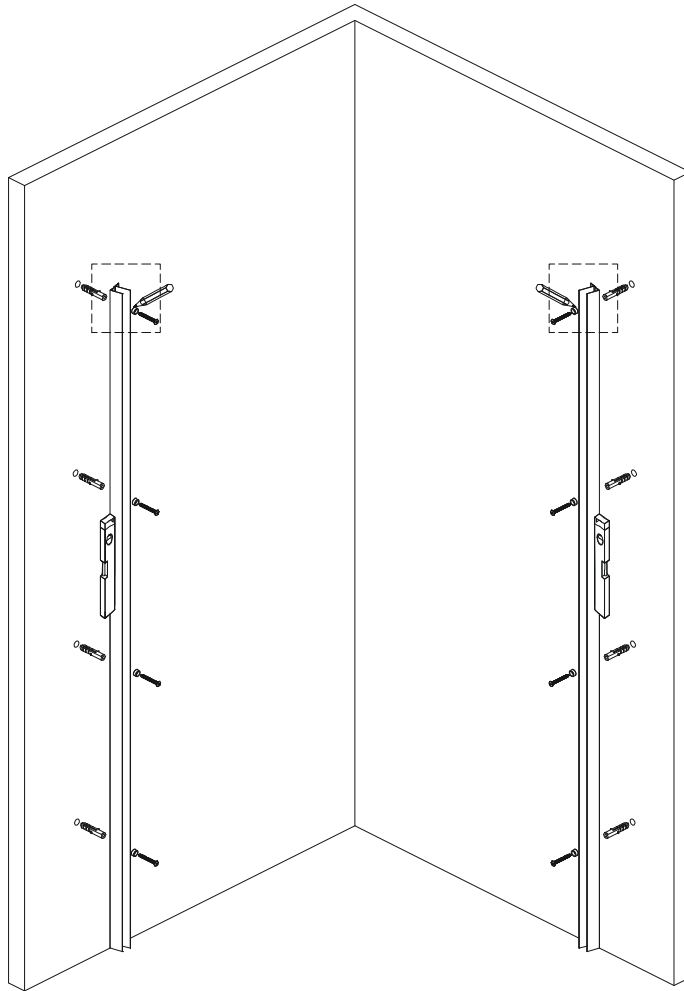

RGW PA-38

Условный размер(мм)	Размер с диапазоном регулировок(мм)
	A
(800-900)x(800-900)	785-900
(900-1000)x(900-1000)	885-1000
(1000-1100)x(1000-1100)	985-1100

$\phi 6$

$\phi 2.8$

№	Изображение		Количество	
1		L/R	2 шт.	
2			2 шт.	
3		ST3. 5X13	6 шт.	
4			2 шт.	
5			2 шт.	
6			8 шт.	
7			2 шт.	
8			4 шт.	
9			2 шт.	
10			2 шт.	
11			2 шт.	
12			2 шт.	
13			2 шт.	
14			2 шт.	
15		ST3. 9X35	8 шт.	
16			14 шт.	
17			2 шт.	
18		ST3. 9X19	8 шт.	

№	Изображение		Количество	
19			2 шт.	
20		ST3. 5X9. 5	6 шт.	
21		∅2. 8	1 шт.	
22		M2. 5	1 шт.	

22

22