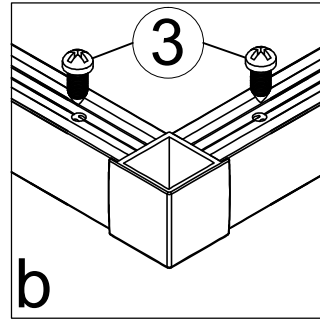

RGW PA-38

Условный размер(мм)	Размер с диапазоном регулировок(мм)
	A
(800-900)x(800-900)	785-900
(900-1000)x(900-1000)	885-1000
(1000-1100)x(1000-1100)	985-1100

$\phi 6$

$\phi 2.8$

№	Изображение		Количество	
1		L/R	2 шт.	
2			2 шт.	
3		ST3. 5X13	6 шт.	
4			2 шт.	
5			2 шт.	
6			8 шт.	
7			2 шт.	
8			4 шт.	
9			2 шт.	
10			2 шт.	
11			2 шт.	
12			2 шт.	
13			2 шт.	
14			2 шт.	
15		ST3. 9X35	8 шт.	
16			14 шт.	
17			2 шт.	
18		ST3. 9X19	8 шт.	

№	Изображение		Количество	
19			2 шт.	
20		ST3. 5X9. 5	6 шт.	
21		∅2. 8	1 шт.	
22		M2. 5	1 шт.	

22

22