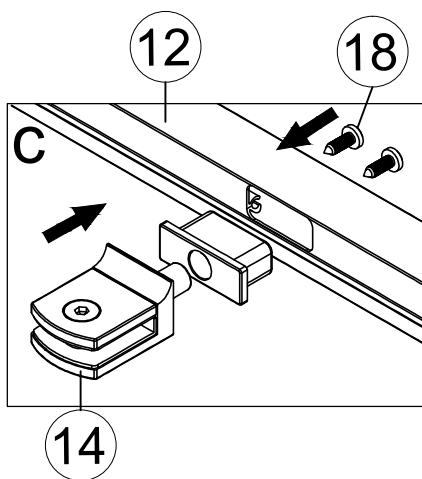

RGW PA-38

Условный размер(мм)	Размер с диапазоном регулировок(мм)
	A
(800-900)x(800-900)	785-900
(900-1000)x(900-1000)	885-1000
(1000-1100)x(1000-1100)	985-1100

$\phi 6$

$\phi 2.8$

№	Изображение		Количество	
1		L/R	2 шт.	
2			2 шт.	
3		ST3. 5X13	6 шт.	
4			2 шт.	
5			2 шт.	
6			8 шт.	
7			2 шт.	
8			4 шт.	
9			2 шт.	
10			2 шт.	
11			2 шт.	
12			2 шт.	
13			2 шт.	
14			2 шт.	
15		ST3. 9X35	8 шт.	
16			14 шт.	
17			2 шт.	
18		ST3. 9X19	8 шт.	

№	Изображение		Количество	
19			2 шт.	
20		ST3. 5X9. 5	6 шт.	
21		∅2. 8	1 шт.	
22		M2. 5	1 шт.	

22

22