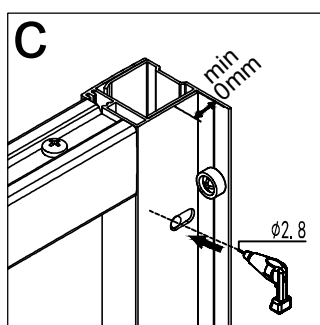

RGW PA-38

Условный размер(мм)	Размер с диапазоном регулировок(мм)
	A
(800-900)x(800-900)	785-900
(900-1000)x(900-1000)	885-1000
(1000-1100)x(1000-1100)	985-1100

$\phi 6$

$\phi 2.8$

№	Изображение		Количество	
1		L/R	2 шт.	
2			2 шт.	
3		ST3. 5X13	6 шт.	
4			2 шт.	
5			2 шт.	
6			8 шт.	
7			2 шт.	
8			4 шт.	
9			2 шт.	
10			2 шт.	
11			2 шт.	
12			2 шт.	
13			2 шт.	
14			2 шт.	
15		ST3. 9X35	8 шт.	
16			14 шт.	
17			2 шт.	
18		ST3. 9X19	8 шт.	

№	Изображение		Количество	
19			2 шт.	
20		ST3. 5X9. 5	6 шт.	
21		∅2. 8	1 шт.	
22		M2. 5	1 шт.	

22

22