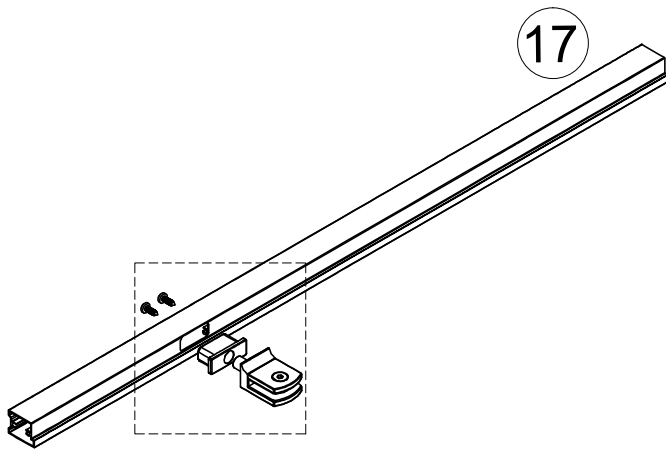

RGW PA-38

Условный размер(мм)	Размер с диапазоном регулировок(мм)
	A
(800-900)x(800-900)	785-900
(900-1000)x(900-1000)	885-1000
(1000-1100)x(1000-1100)	985-1100

$\phi 6$

$\phi 2.8$

№	Изображение		Количество	
1		L/R	2 шт.	
2			2 шт.	
3		ST3. 5X13	6 шт.	
4			2 шт.	
5			2 шт.	
6			8 шт.	
7			2 шт.	
8			4 шт.	
9			2 шт.	
10			2 шт.	
11			2 шт.	
12			2 шт.	
13			2 шт.	
14			2 шт.	
15		ST3. 9X35	8 шт.	
16			14 шт.	
17			2 шт.	
18		ST3. 9X19	8 шт.	

№	Изображение		Количество	
19			2 шт.	
20		ST3. 5X9. 5	6 шт.	
21		∅2. 8	1 шт.	
22		M2. 5	1 шт.	

22

22