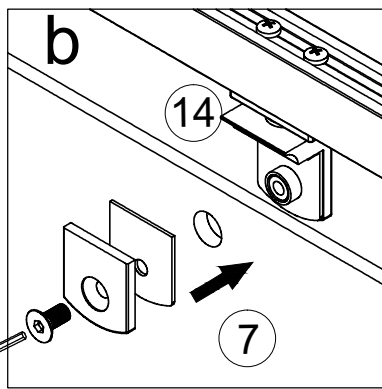

RGW PA-38

Условный размер(мм)	Размер с диапазоном регулировок(мм)
	A
(800-900)x(800-900)	785-900
(900-1000)x(900-1000)	885-1000
(1000-1100)x(1000-1100)	985-1100

$\phi 6$

$\phi 2.8$

№	Изображение		Количество	
1		L/R	2 шт.	
2			2 шт.	
3		ST3. 5X13	6 шт.	
4			2 шт.	
5			2 шт.	
6			8 шт.	
7			2 шт.	
8			4 шт.	
9			2 шт.	
10			2 шт.	
11			2 шт.	
12			2 шт.	
13			2 шт.	
14			2 шт.	
15		ST3. 9X35	8 шт.	
16			14 шт.	
17			2 шт.	
18		ST3. 9X19	8 шт.	

№	Изображение		Количество	
19			2 шт.	
20		ST3. 5X9. 5	6 шт.	
21		∅2. 8	1 шт.	
22		M2. 5	1 шт.	

22

22