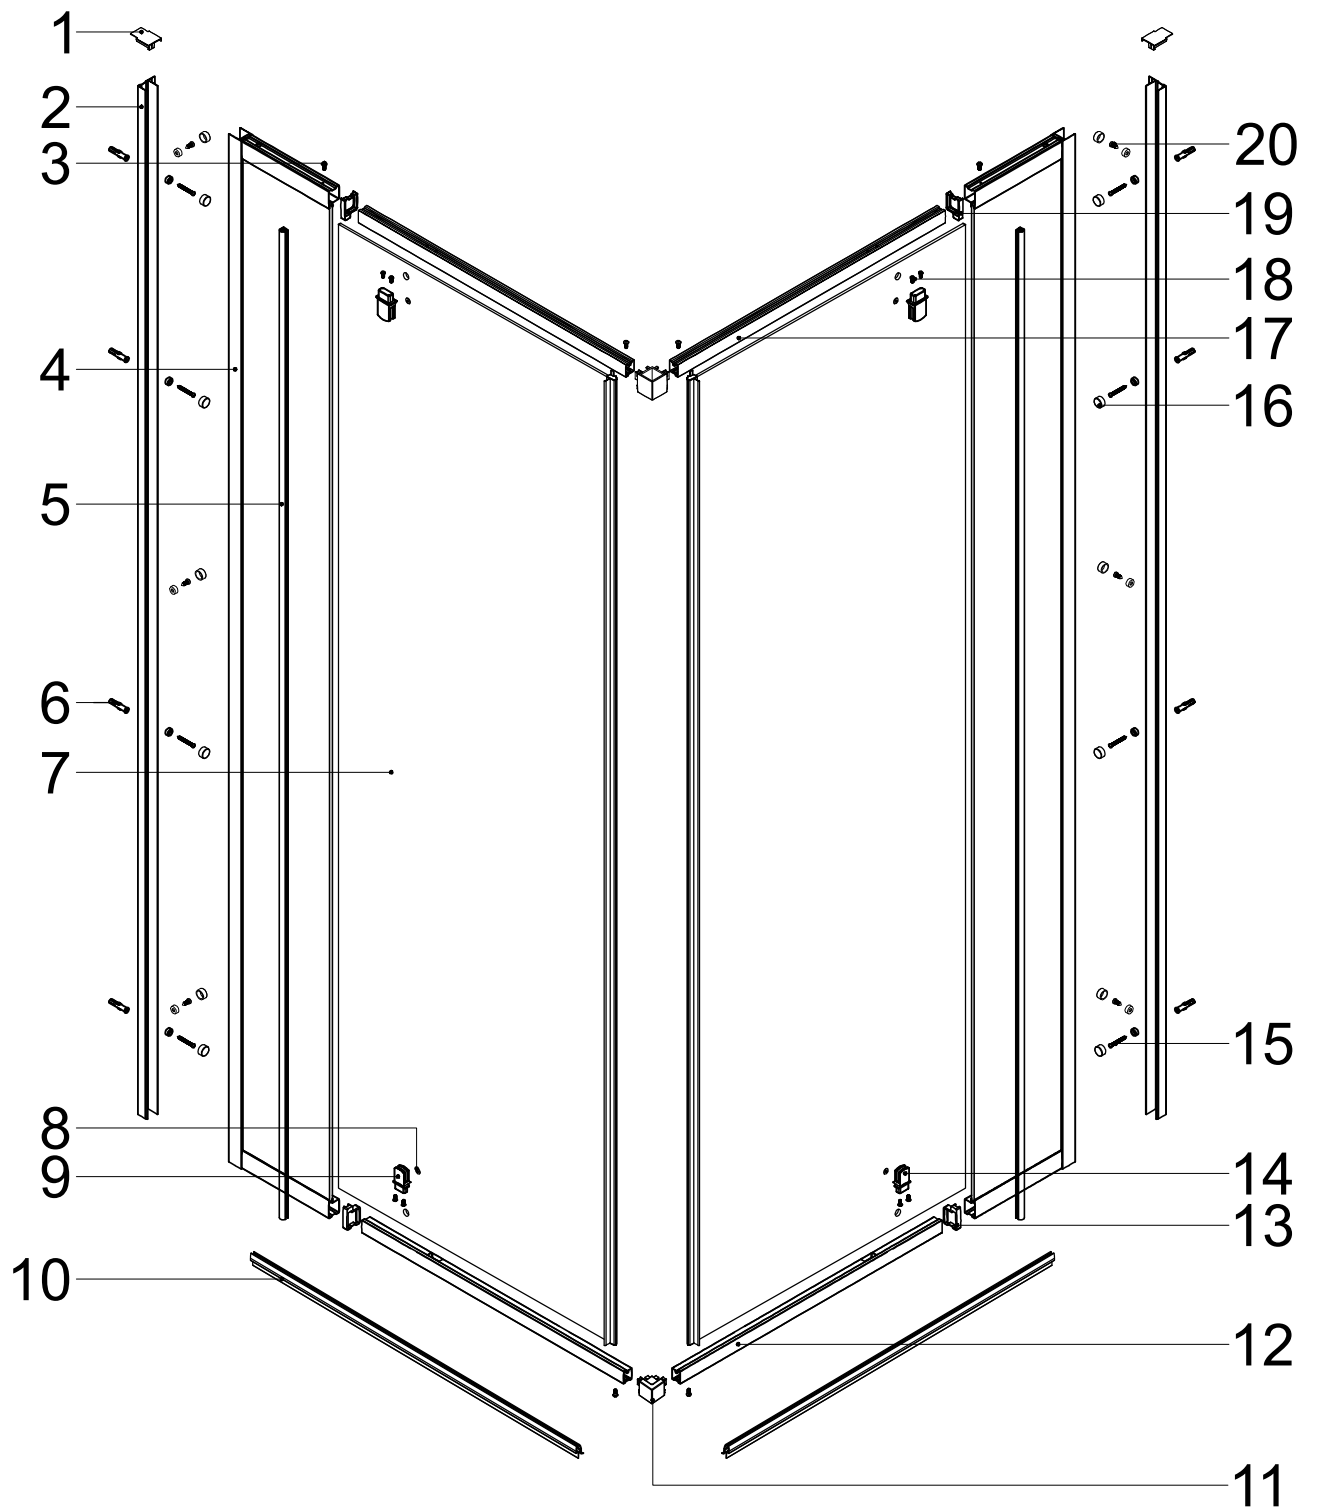

RGW PA-38

Условный размер(мм)	Размер с диапазоном регулировок(мм)
	A
(800-900)x(800-900)	785-900
(900-1000)x(900-1000)	885-1000
(1000-1100)x(1000-1100)	985-1100

$\phi 6$

$\phi 2.8$

№	Изображение		Количество	
1		L/R	2 шт.	
2			2 шт.	
3		ST3. 5X13	6 шт.	
4			2 шт.	
5			2 шт.	
6			8 шт.	
7			2 шт.	
8			4 шт.	
9			2 шт.	
10			2 шт.	
11			2 шт.	
12			2 шт.	
13			2 шт.	
14			2 шт.	
15		ST3. 9X35	8 шт.	
16			14 шт.	
17			2 шт.	
18		ST3. 9X19	8 шт.	

№	Изображение		Количество	
19			2 шт.	
20		ST3. 5X9. 5	6 шт.	
21		∅2. 8	1 шт.	
22		M2. 5	1 шт.	

22

22