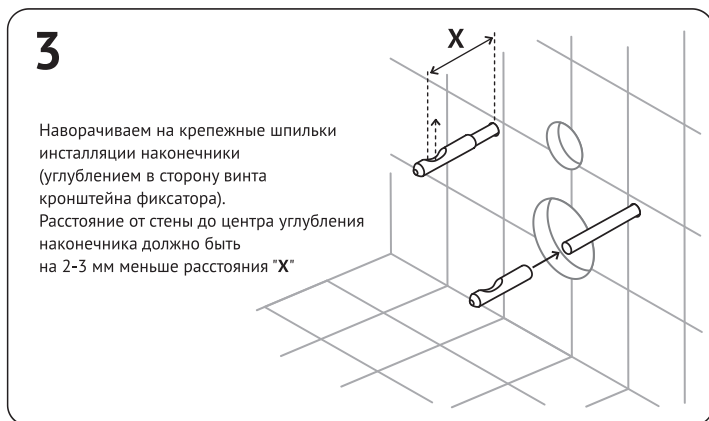

Элементы крепежа:

- 7** Убедиться что:
- чаша надежно зафиксирована
 - при смыве отсутствуют протечки воды