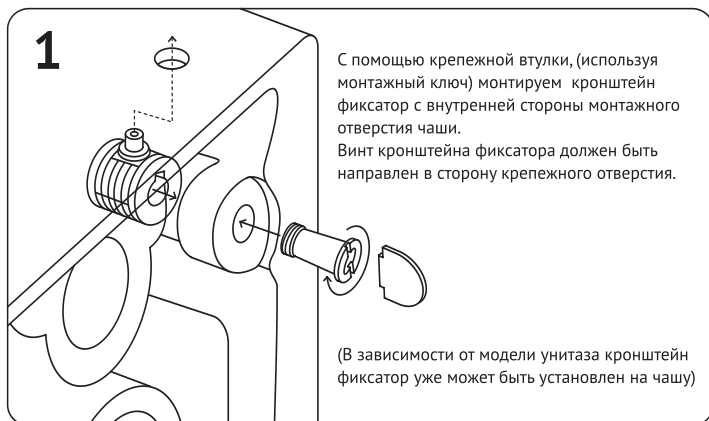

Элементы крепежа:

- 7** Убедиться что:
- чаша надежно зафиксирована
 - при смыве отсутствуют протечки воды