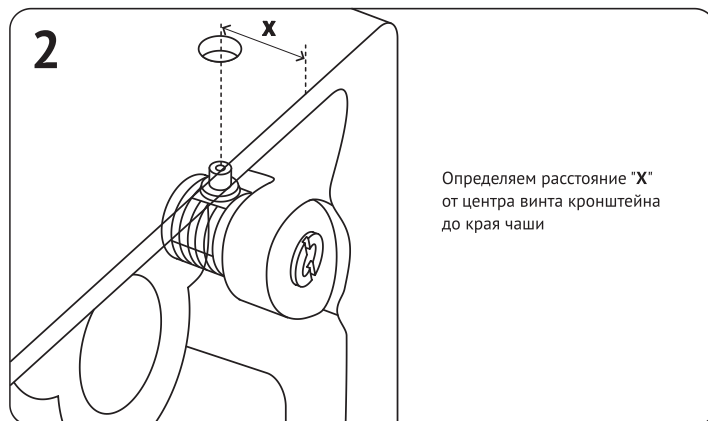

Элементы крепежа:

- 7** Убедиться что:
- чаша надежно зафиксирована
 - при смыве отсутствуют протечки воды