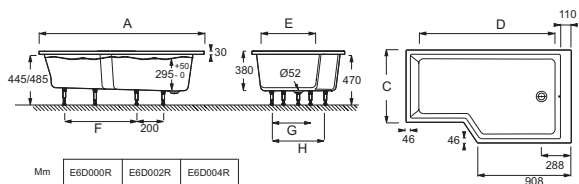

Технические характеристики

- РАЗМЕРЫ (CM) : 180 x 90 см
- МАТЕРИАЛ : Акрил
- VOLUME (L) : 272/202
- HAUTEUR DES PIEDS : от 9,5 до 13,5 см
- Поставляется с: деревянной ступенькой и специальным сливом
- Размеры дна : 140 x 52/72 см

- BEC : 27.5 кг
- ТИП УСТАНОВКИ : Встраиваемые
- FORME : Ассиметричные
- DIAMÈTRE DE BONDE (CM) : 5,2 см
- Опция : белый лакированный алюминиевый фартук и экран для ванны

Продукты для комплектации

- E6D015 : Ультратонкий слив
- E6D134 : Ультратонкий слив-перелив

Связанные продукты

- E4930 : Экран на ванну с двойной панелью

Общая информация

Mm	E6D000R	E6D002R	E6D004R
A	1590 ⁻³	1690 ⁻³	1790 ⁻³
B	900 ⁻³	900 ⁻³	900 ⁻³
C	700 ⁻³	700 ⁻³	700 ⁻³
D	1320	1320	1420
E	530	530	530
F	760	760	760
G	290	290	290
H	490	490	490

Спецификация продукта : Комплект ванны-душ 180 x 90 см. CE6D004R. Коллекция : BAIN-DOUCHE NEO. РАЗМЕРЫ (CM) : 180 x 90 см. BEC : 27.5 кг. МАТЕРИАЛ : Акрил. ТИП УСТАНОВКИ : Встраиваемые. VOLUME (L) : 272/202. FORME : Ассиметричные. HAUTEUR DES PIEDS : от 9,5 до 13,5 см. DIAMÈTRE DE BONDE (CM) : 5,2 см. Поставляется с: деревянной ступенькой и специальным сливом. Опция : белый лакированный алюминиевый фартук и экран для ванны. Размеры дна : 140 x 52/72 см.