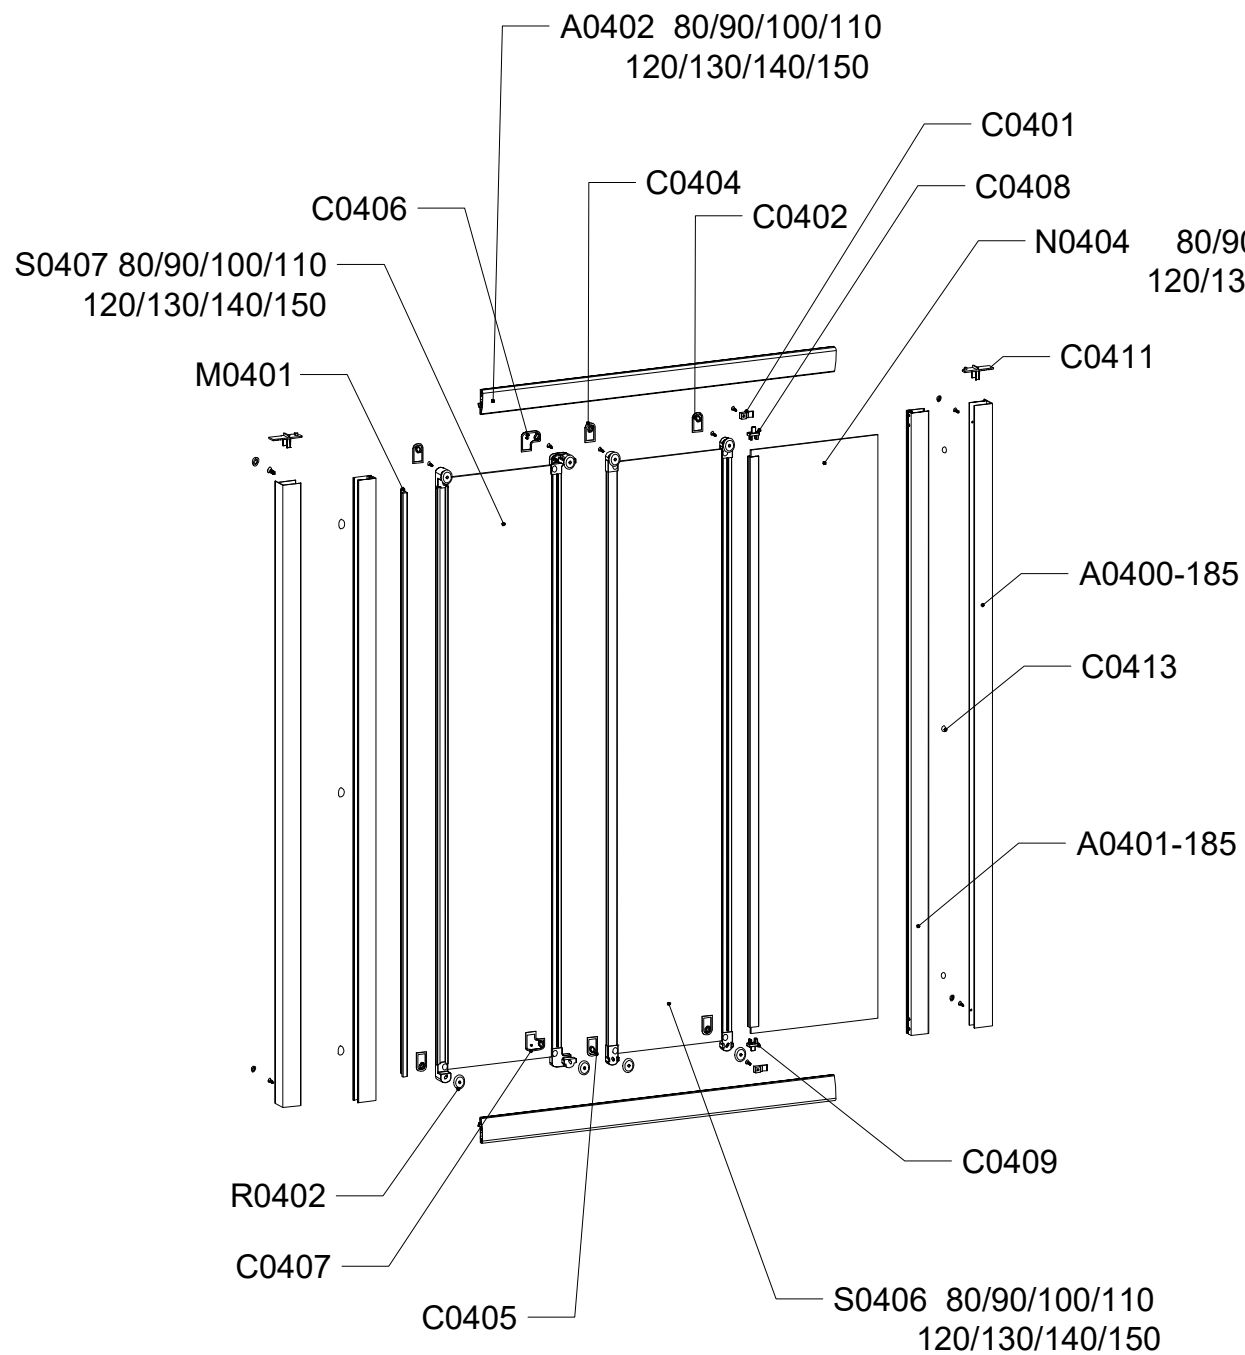

CL 11

Арт.	Фото	Описание	Шт.
A0402		Профиль	2
S0406		Дверца	1
N0404		Стац. стекло	1
S0407		Дверца	1
A0400		Профиль пристенный	2
A0401		Профиль	2
M0401		Магнит	1
C0408		Верхняя вставка	1
C0409		Нижняя вставка	1
C0411		Заглушка профиля	2
R0402		Ролик	8
C0413		Заглушка	11

Арт.	Фото	Описание	Шт.
C0404		Петля правая	3
C0402		Петля левая	8
C0406		Заглушка левая	1
C0407		Заглушка правая	1
C0401		Заглушка	2