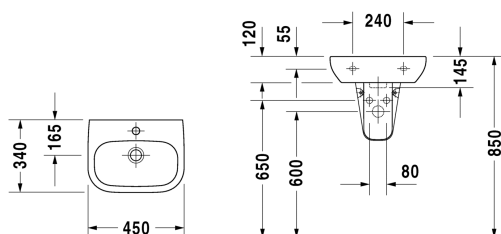

D-Code **Умывальник для рук** # 07054500002

| < 450 мм > |

Умывальник для рук	Размеры	Вес	Номер заказа
с переливом, с плоскостью под смеситель, глазуровка снизу, 450 мм			
Цвета			
00 Белый Alpin			
Вариант			
●	450 x 340 мм	10,200 кг	07054500002
Соответствующая продукция			
Полупьедестал для # 070545, 215 x 225 мм	215 x 225 мм		085717

Все чертежи содержат необходимые размеры с соблюдением стандартных допусков. Они указаны в мм и не являются обязательными. Точные размеры, в частности для монтажа по индивидуальному заказу, можно получить только по готовому изделию.