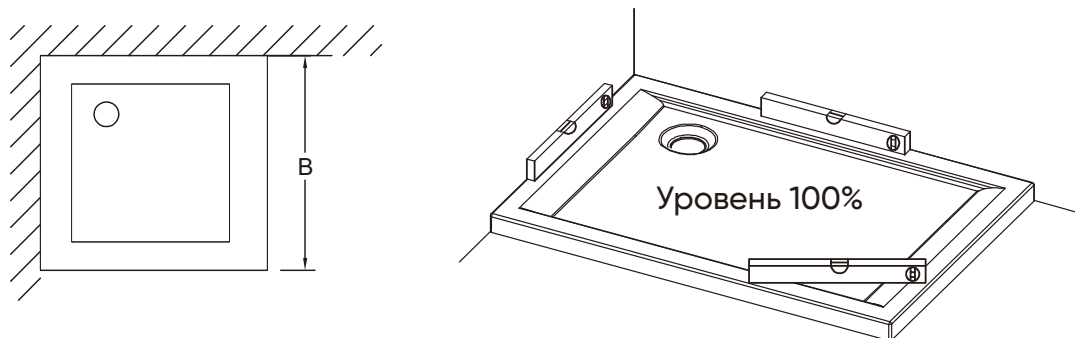

Душевой угол

RV-073

VN-73+KP-07

Инструкция по установке

Пожалуйста, прочитайте инструкцию перед установкой

Артикул	В(мм)
КР07-80-01-С4	795-810
КР07-90-01-С4	895-910
КР07-100-01-С4	995-1010

Необходимые инструменты и оборудование