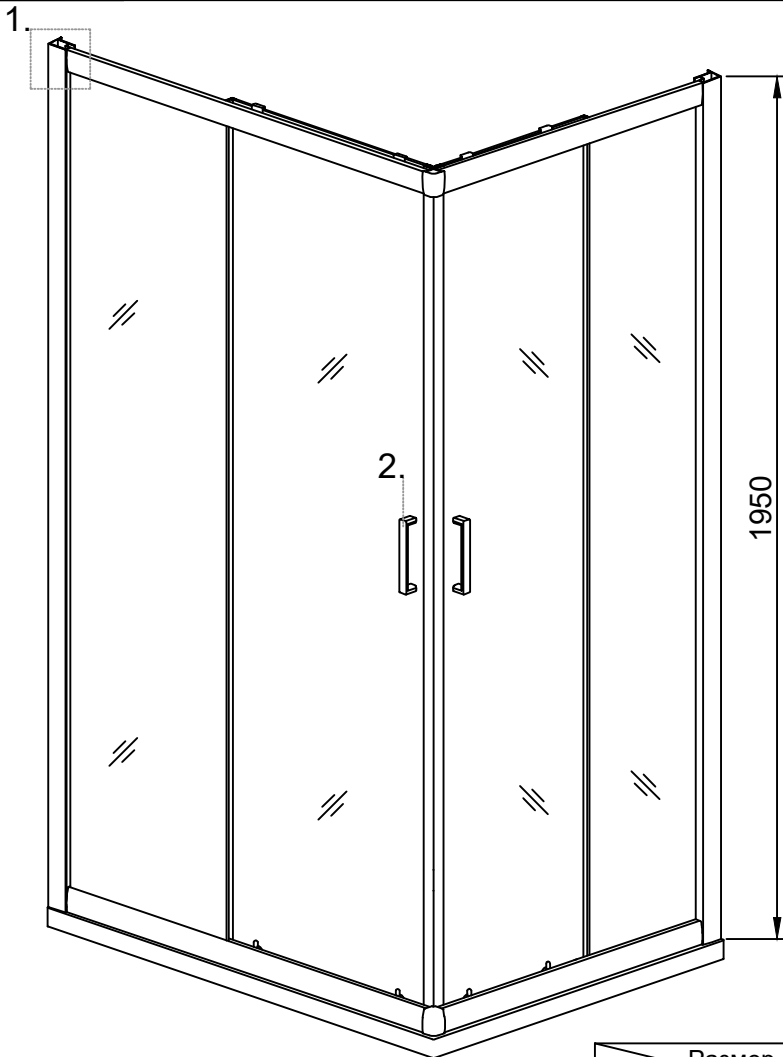

V-1

## Техническая схема

Veconi RV-10

Размер, мм	W1	W2	B1/B2	C1/C2	D
Модель					
RV10-10080PR-01-19C1	990-1015	790-815	490/390	415/315	520
RV10-10090PR-01-19C1	990-1015	890-915	490/440	415/365	550
RV10-12080PR-01-19C1	1190-1215	890-915	590/390	515/315	570
RV10-12090PR-01-19C1	1190-1215	890-915	590/440	515/365	590