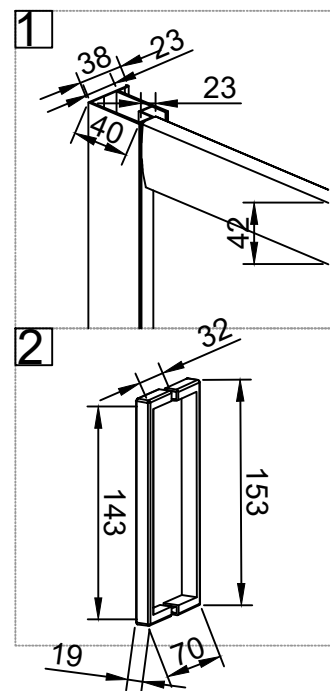

## Техническая схема

Veconi RV-10

Размер, мм	W1	W2	B1/B2	C1/C2	D
Модель					
RV10-10080PR-01-19C1	990-1015	790-815	490/390	415/315	520
RV10-10090PR-01-19C1	990-1015	890-915	490/440	415/365	550
RV10-12080PR-01-19C1	1190-1215	890-915	590/390	515/315	570
RV10-12090PR-01-19C1	1190-1215	890-915	590/440	515/365	590