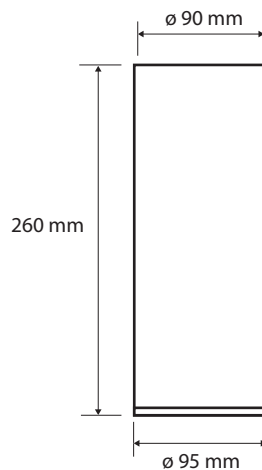

131567054

131657008

Parametry / Features / Eigenschaften

šířka / width / Breite:

95 mm

výška / height / Höhe:

380 mm

hloubka / depth / Tiefe:

95 mm

materiál / material / Material:

mosaz / brass / Messing

povrch. úprava / finish / Oberfläche:

chrom / chrome / Chrom

kartáč / brush / Bürste:

bílá / white / weiß

Náhradní WC kartáč / spare toilet brush / Ersatztoilettenbürste: