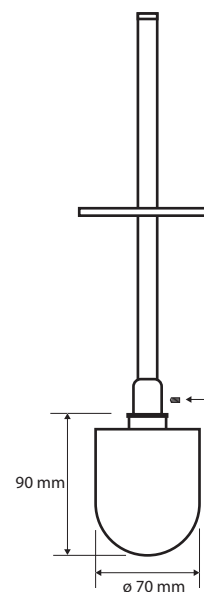

131567054

131657008

Parametry / Features / Eigenschaften

šířka / width / Breite:

95 mm

výška / height / Höhe:

380 mm

hloubka / depth / Tiefe:

95 mm

materiál / material / Material:

mosaz / brass / Messing

povrch. úprava / finish / Oberfläche:

chrom / chrome / Chrom

kartáč / brush / Bürste:

bílá / white / weiß

Náhradní WC kartáč / spare toilet brush / Ersatztoilettenbürste: