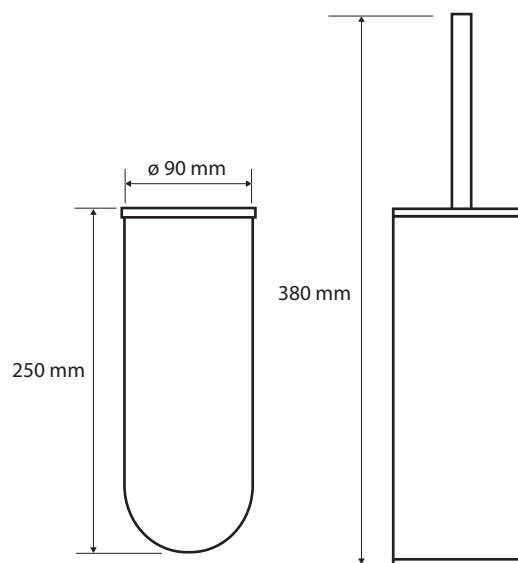

131567054

131657008

Parametry / Features / Eigenschaften

šířka / width / Breite:

95 mm

výška / height / Höhe:

380 mm

hloubka / depth / Tiefe:

95 mm

materiál / material / Material:

mosaz / brass / Messing

povrch. úprava / finish / Oberfläche:

chrom / chrome / Chrom

kartáč / brush / Bürste:

bílá / white / weiß

Náhradní WC kartáč / spare toilet brush / Ersatztoilettenbürste: