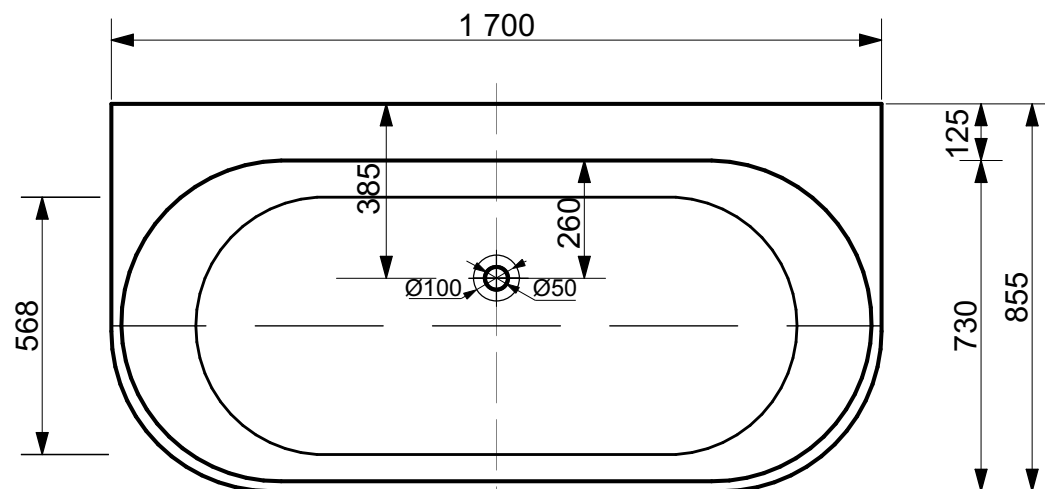

ЭСТЕТ

г. Кострома, ул. Московская д. 105
тел. 8 (4942) 33 61 71

ВАННА "МАЙАМИ" 1700x855

ПРОИЗВОДСТВО ИЗДЕЛИЙ ИЗ ЛИТЬЕВОГО МРАМОРА
*Допустимое отклонение линейных размеров ± 5 мм

ООО "ЭСТЕТ"