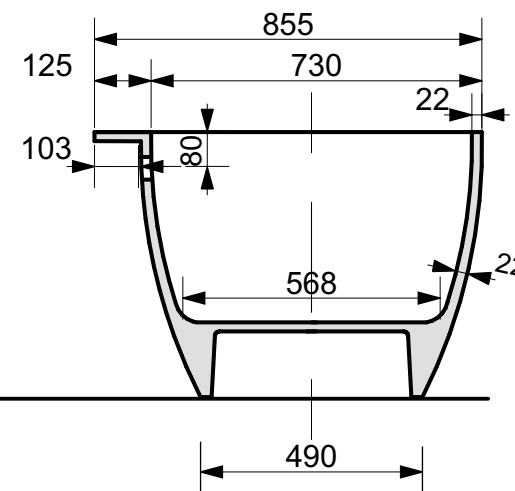

ЭСТЕТ

г. Кострома, ул. Московская д. 105
тел. 8 (4942) 33 61 71

ВАННА "МАЙАМИ" 1700x855

ПРОИЗВОДСТВО ИЗДЕЛИЙ ИЗ ЛИТЬЕВОГО МРАМОРА
*Допустимое отклонение линейных размеров ± 5 мм

ООО "ЭСТЕТ"