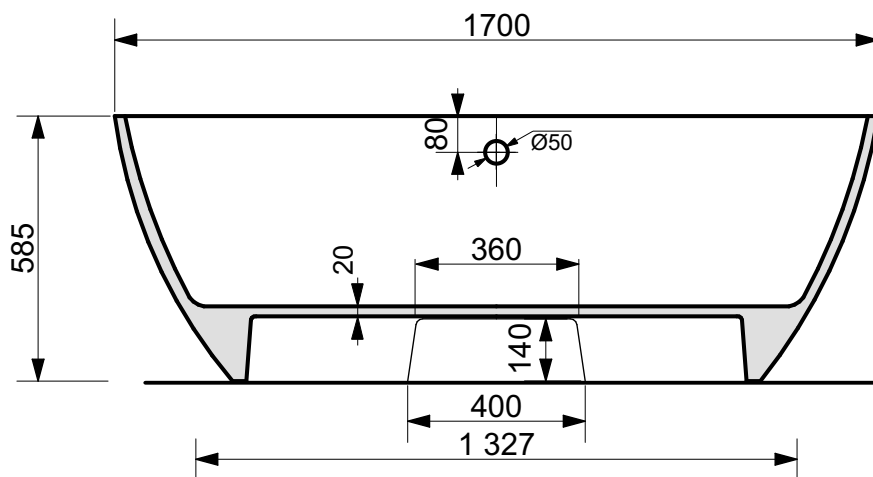

ЭСТЕТ

г. Кострома, ул. Московская д. 105
тел. 8 (4942) 33 61 71

ВАННА "МАЙАМИ" 1700x855

ПРОИЗВОДСТВО ИЗДЕЛИЙ ИЗ ЛИТЬЕВОГО МРАМОРА
*Допустимое отклонение линейных размеров ± 5 мм

ООО "ЭСТЕТ"