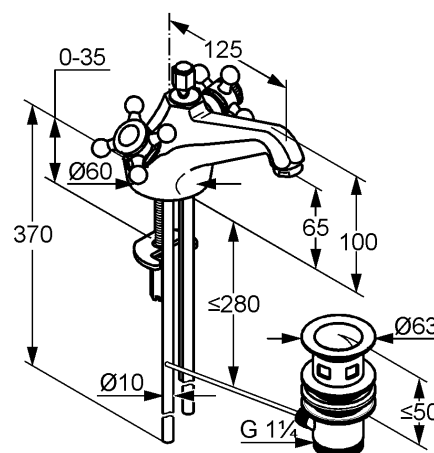

Изделие: **KLUDI ADLON**
смеситель на умывальник DN 8

Номер артикула: **51 012 .. 20**

Поверхность: **05 - хром**
45 - латунь

Описание изделия:

крестообразные рукоятки
монтаж на одно отверстие
класс расхода воды A
каскадный аэратор M 24 x 1
керамические кран-буксы 180°
донный клапан G 1 1/4
жесткая подводка 10 мм
класс шума I

Дополнительная информация:

Класс расхода воды A:
макс. расход воды до 15 л/мин. при давлении 3 бара

Класс шума I:
макс. 20 дБ при давлении 3 бара

Фото продукта

Размеры

График расхода воды