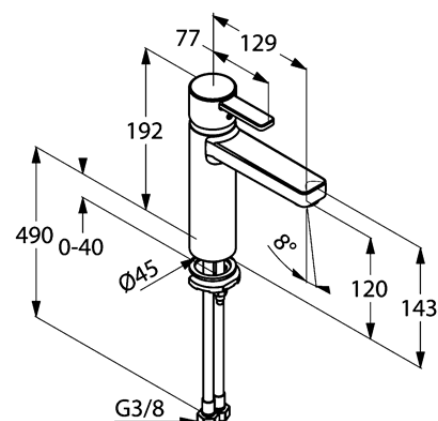

Изделие: **KLUDI ZENTA**
однорычажный смеситель на умывальник
DN 10

Номер артикула: **38 265 05 75**

Поверхность: **хром**

Описание изделия:

литой рычаг
монтаж на одно отверстие
класс расхода Z
аэратор s-pointer Eco M 24 x 1
керамический картридж
с ограничителем горячей воды
без донного клапана
система быстрого монтажа
гибкая подводка G 3/8
высота излива 120 мм

Фото продукта

Размеры

График расхода воды