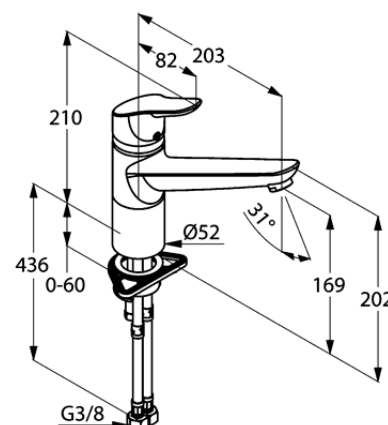

Изделие: **KLUDI ОБЪЕКТА**  
однорычажный смеситель для кухни DN 15

Номер артикула: 32 574 05 75

Поверхность: хром

Описание изделия:

литой рычаг  
монтаж на одно отверстие  
расход воды 13,3 л/мин  
каскадный аэратор M 24 x 1  
керамический картридж  
с ограничителем горячей воды  
поворотный излив (360°)  
система быстрого монтажа  
гибкая подводка G 3/8

Фото продукта

Размеры

График расхода воды