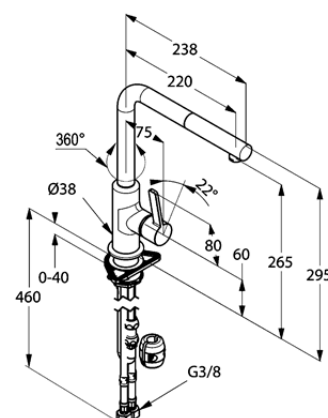

Изделие: **KLUDI L-INE S**
однорычажный смеситель для кухни DN 15

Номер артикула: **40 851 87 75**

Поверхность: **хром/черный матовый**

Описание изделия:

литой рычаг
монтаж на одно отверстие
расход воды 8,2 л/мин
аэратор M 16 x 1
керамический картридж
с ограничителем горячей воды
выдвижной поворотный излив (360°)
система быстрого монтажа
гибкая подводка G 3/8
защита от обратного тока воды

Фото продукта

Размеры

График расхода воды