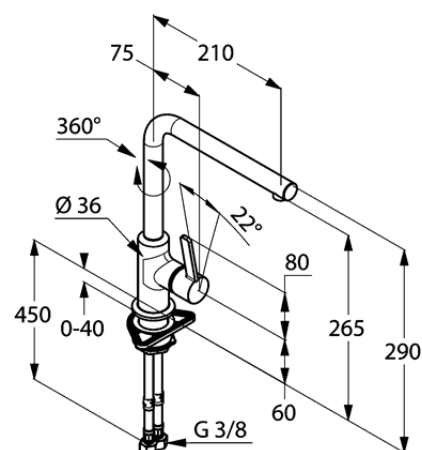

Изделие: **KLUDI L-INE S**
однорычажный смеситель для кухни DN 15

Номер артикула: **40 803 05 75**

Поверхность: **хром**

Описание изделия:

литой рычаг
монтаж на одно отверстие
расход воды 7,1 л/мин
аэратор M 18 x 1
керамический картридж
с ограничителем горячей воды
поворотный излив (360°)
система быстрого монтажа
гибкая подводка G 3/8

Фото продукта

Размеры

График расхода воды