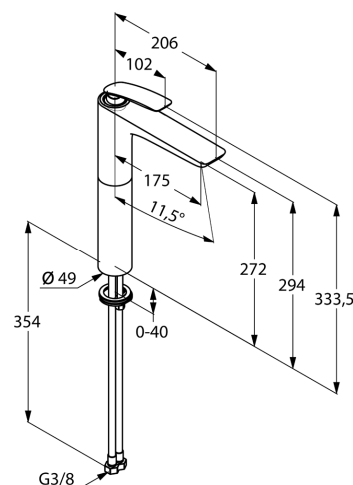

Изделие: **KLUDI BALANCE**
однорычажный смеситель на умывальник
DN 10

Номер артикула: **52 298 .. 75**

Поверхность: **05 - хром**
91 - белый/хром

Описание изделия:

литой рычаг
монтаж на одно отверстие
класс расхода воды Z
аэратор s-pointer Cache M 24 x 1
керамический картридж с ограничителем
горячей воды
система быстрого монтажа
гибкая подводка G 3/8
без донного клапана
класс шума I

Дополнительная информация:

Класс расхода воды Z:
макс. расход воды до 9 л/мин. при давлении 3 бара

Класс шума I:
макс. 20 дБ при давлении 3 бара

Фото продукта

Размеры

График расхода воды