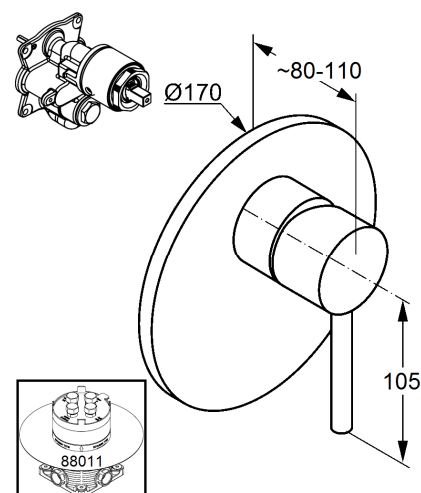

Изделие: **KLUDI BOZZ**
встраиваемый смеситель для душа

Номер артикула: **38 655 05 76**

Поверхность: **05 - хром**

Описание изделия:

внешняя монтажная часть
для KLUDI FLEXX.BOX 88 011
класс расхода воды DC
функциональный элемент с керамическим картриджем
с ограничителем горячей воды
класс шума I

Фото продукта

Размеры

График расхода воды