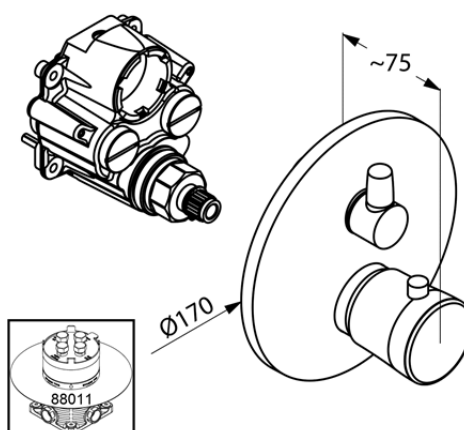

Изделие: **KLUDI BALANCE**
встраиваемый смеситель для ванны и
душа с термостатом

Номер артикула: **52 830 05 75**

Поверхность: **хром**

Описание изделия:

внешняя монтажная часть
для KLUDI FLEXX.BOXX 88 011
класс расхода воды BB
термостатический элемент
керамический запорный вентиль
переключатель ванна/душ
с ограничителем температуры воды при 38°C
класс шума II

Фото продукта

Размеры

График расхода воды