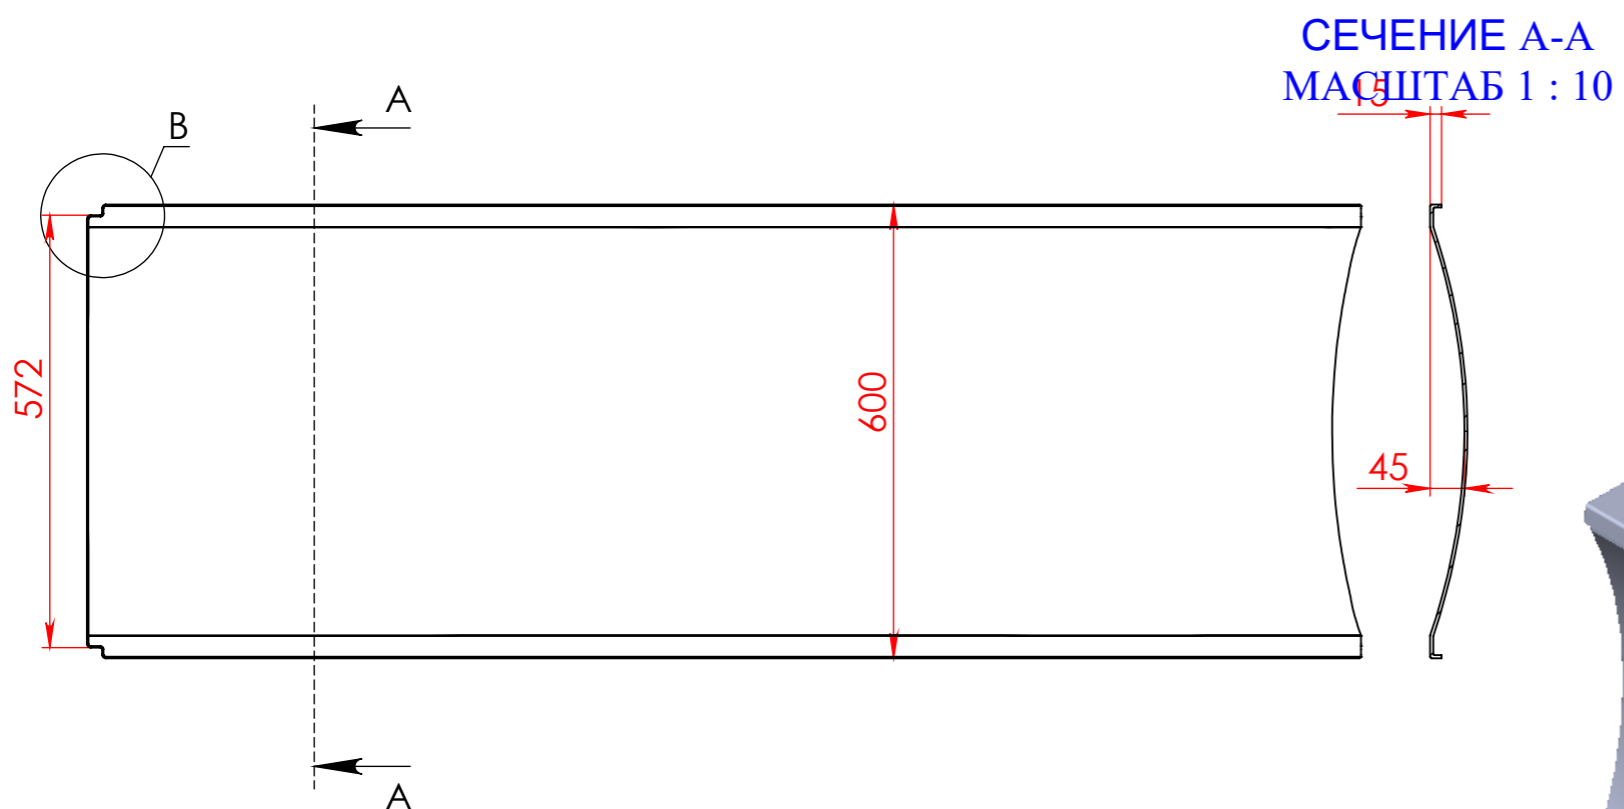

## Ванна СЕЛЕНА правая

Материал		
Литьевой мрамор		
Объем воды	л	235
Масса	кг	96

*Astra-Form*  
RUSSIA

МЕСТНЫЙ В  
МАСШТАБ 1 : 2

## Экран СЕЛЕНА

Материал		
PFI		
Объём воды	л	-
Масса	кг	9.2

*Astra-Form*  
RUSSIA