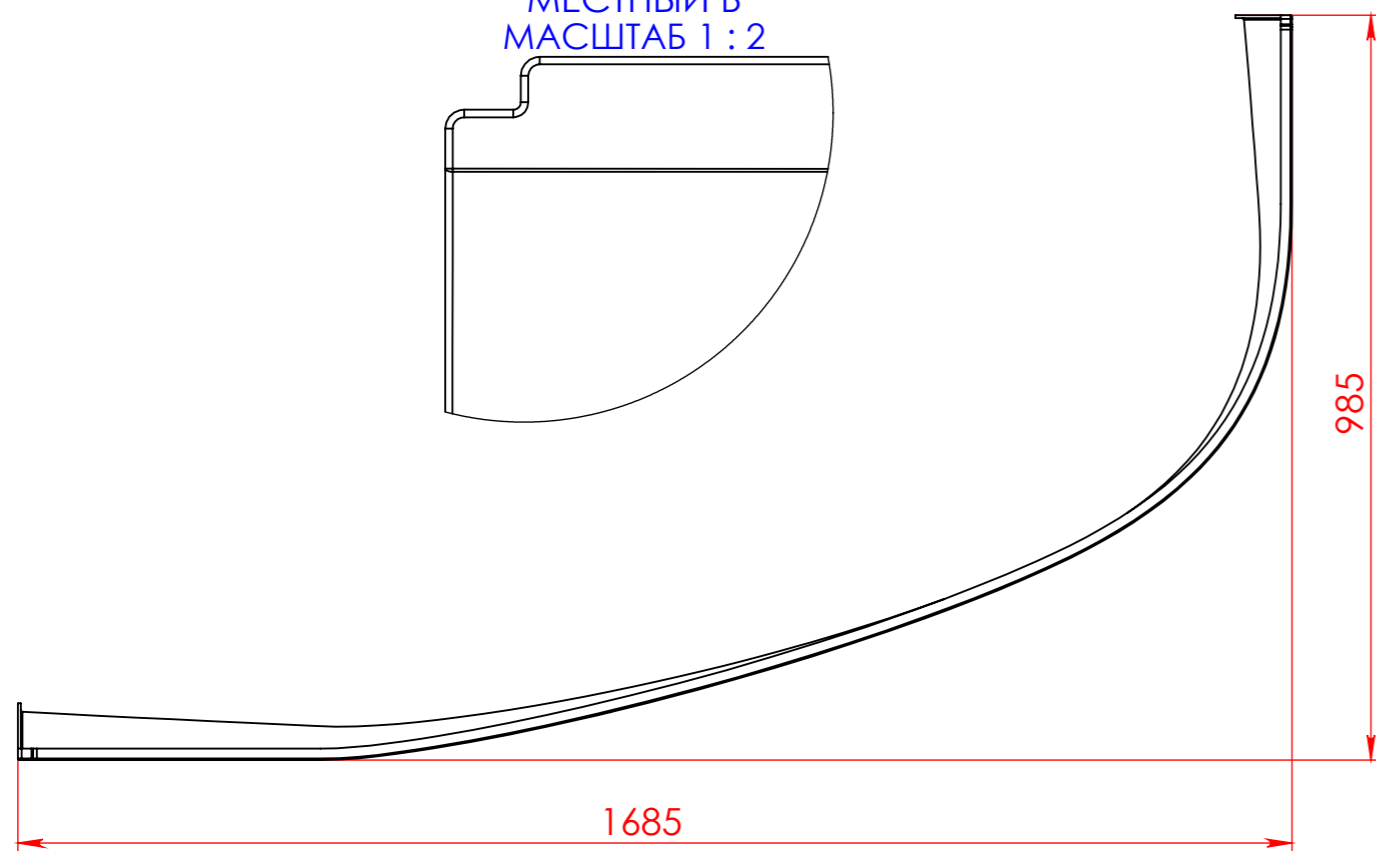

## Ванна СЕЛЕНА правая

Материал		
Литьевой мрамор		
Объем воды	л	235
Масса	кг	96

*Astra-Form*  
RUSSIA

МЕСТНЫЙ В  
МАСШТАБ 1 : 2

## Экран СЕЛЕНА

Материал		
PFI		
Объём воды	л	-
Масса	кг	9.2

*Astra-Form*  
RUSSIA