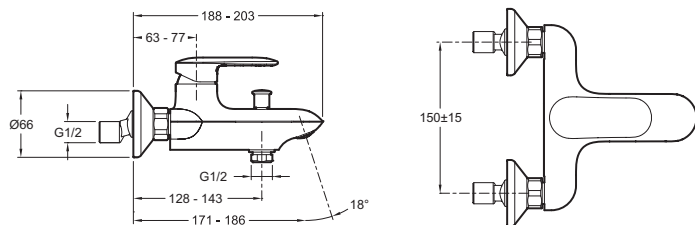

E99460

Коллекция: KUMIN

Отделки*:

CP - Хром

Общие характеристики:

Преимущества для конечного пользователя

- Чувствительный ограничитель напора воды
- Автоматический переключатель с функцией блокировки.
- Встроенный аэратор с антиизвестковым покрытием

Технический чертеж

Спецификация продукта: Однорычажный настенный смеситель для ванны/душа. E99460. Коллекция: KUMIN.