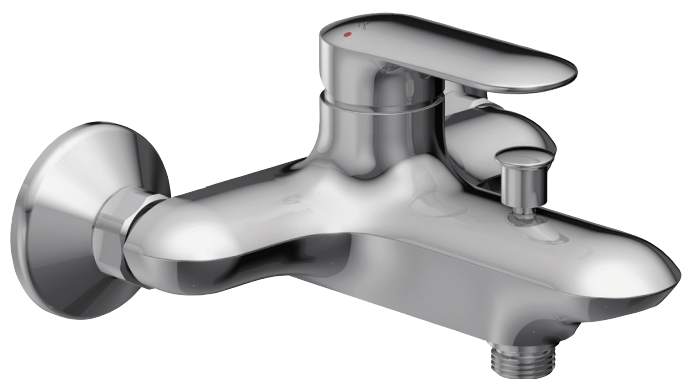

E99460

Коллекция: KUMIN

Отделки*:

CP - Хром

Общие характеристики:

Преимущества для конечного пользователя

- Чувствительный ограничитель напора воды
- Автоматический переключатель с функцией блокировки.
- Встроенный аэратор с антиизвестковым покрытием

Технический чертеж

Спецификация продукта: Однорычажный настенный смеситель для ванны/душа. E99460. Коллекция: KUMIN.