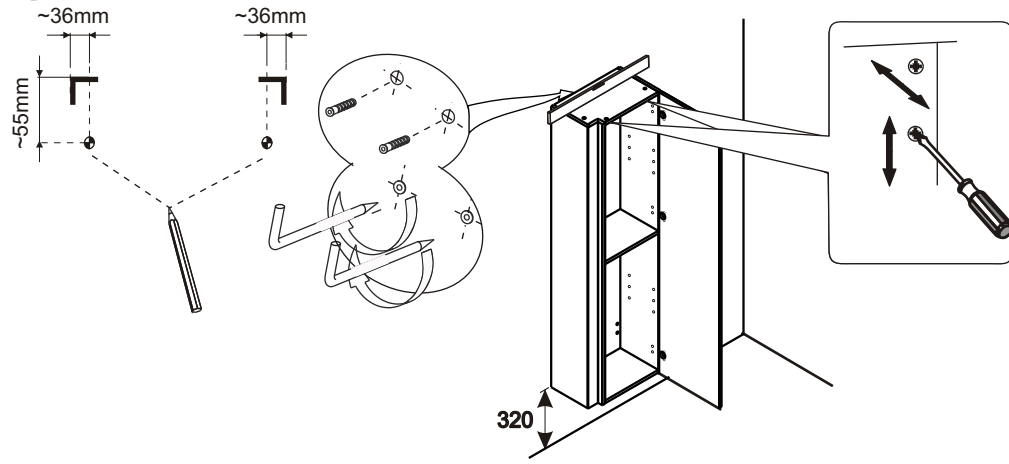

BOČNÍ SLOUP 450 L/R

X000000754
X000000755
X000000756

BOČNÍ SLOUP 450 L/R

5

CZ/SK let záruky
DE jahre garantie
GB years of guarantee
HU év garancia
PL lat gwarancji
RUS лет гарантии
UA рокив гарантії

1

2