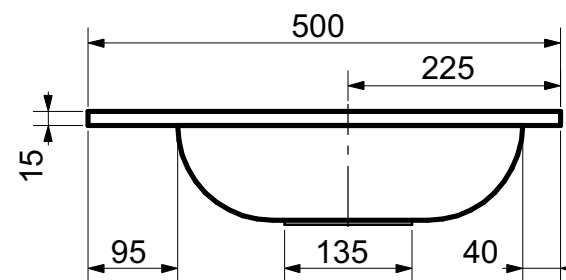

г. Кострома, ул. Московская д. 105
тел. 8 (4942) 33 61 71

РАКОВИНА "МИЛАНА" 600X500

ПРОИЗВОДСТВО ИЗДЕЛИЙ ИЗ ЛИТЬЕВОГО МРАМОРА

*Допустимое отклонение линейных размеров ± 5 мм

ООО "ЭСТЕТ"