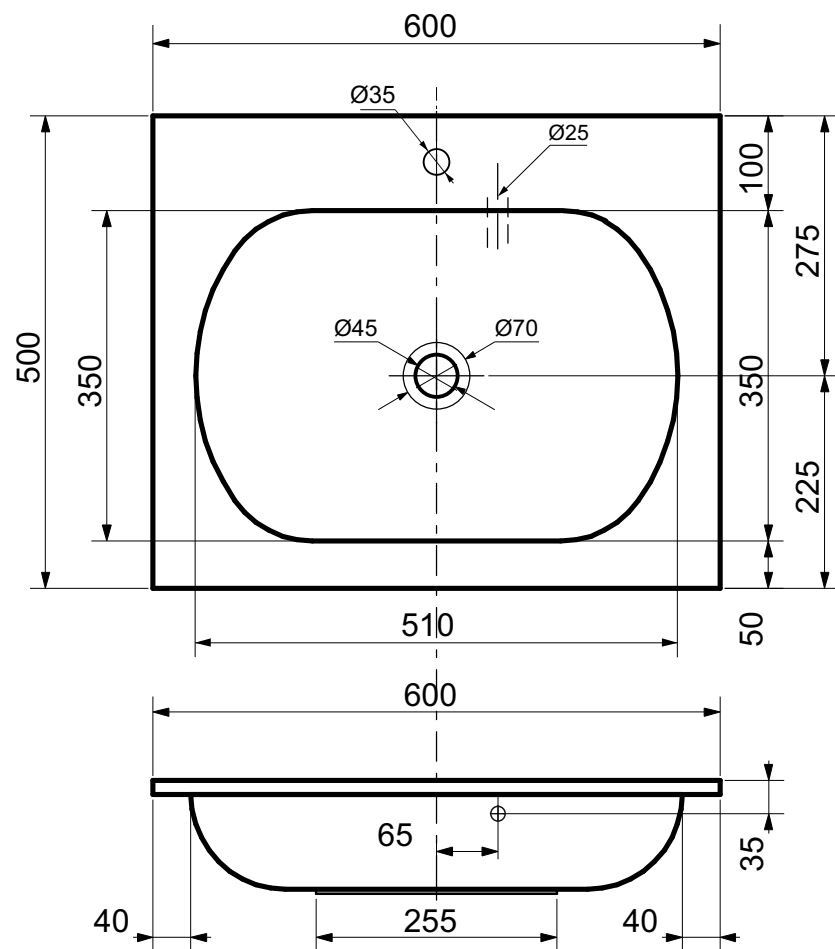

г. Кострома, ул. Московская д. 105
тел. 8 (4942) 33 61 71

РАКОВИНА "МИЛАНА" 600X500

ПРОИЗВОДСТВО ИЗДЕЛИЙ ИЗ ЛИТЬЕВОГО МРАМОРА

*Допустимое отклонение линейных размеров ± 5 мм

ООО "ЭСТЕТ"