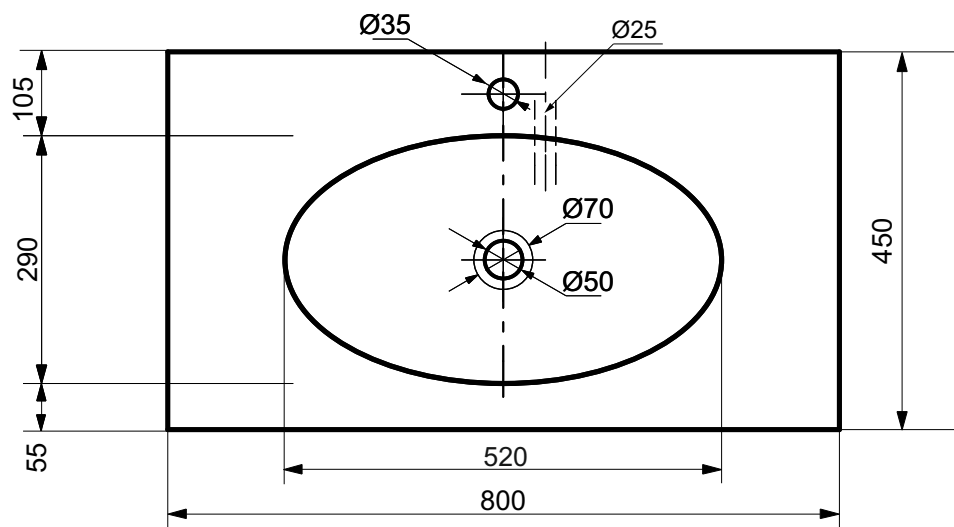

**ЭСТЕТ**

г. Кострома, ул. Московская д. 105  
тел. 8 (4942) 33 61 71

*РАКОВИНА "ВЕГАС" 800Х450*

*ПРОИЗВОДСТВО ИЗДЕЛИЙ ИЗ ЛИТЬЕВОГО МРАМОРА*

*\*Допустимое отклонение линейных размеров ± 5мм*

**ООО "ЭСТЕТ"**