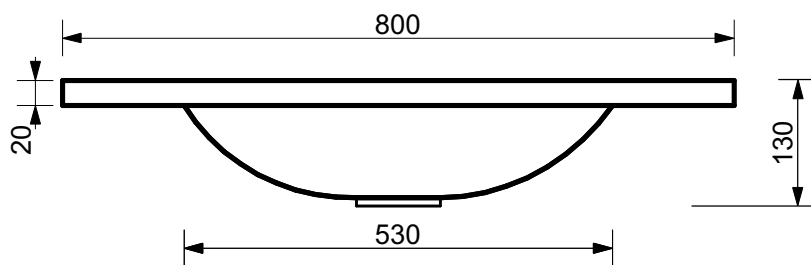

**ЭСТЕТ**

г. Кострома, ул. Московская д. 105  
тел. 8 (4942) 33 61 71

*РАКОВИНА "ВЕГАС" 800Х450*

*ПРОИЗВОДСТВО ИЗДЕЛИЙ ИЗ ЛИТЬЕВОГО МРАМОРА*

*\*Допустимое отклонение линейных размеров ± 5мм*

**ООО "ЭСТЕТ"**