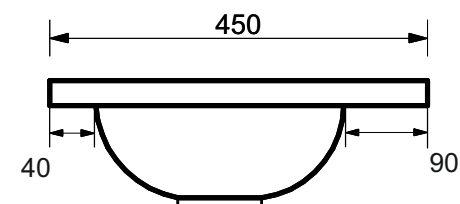

**ЭСТЕТ**

г. Кострома, ул. Московская д. 105  
тел. 8 (4942) 33 61 71

*РАКОВИНА "ВЕГАС" 800Х450*

*ПРОИЗВОДСТВО ИЗДЕЛИЙ ИЗ ЛИТЬЕВОГО МРАМОРА*

*\*Допустимое отклонение линейных размеров ± 5мм*

**ООО "ЭСТЕТ"**