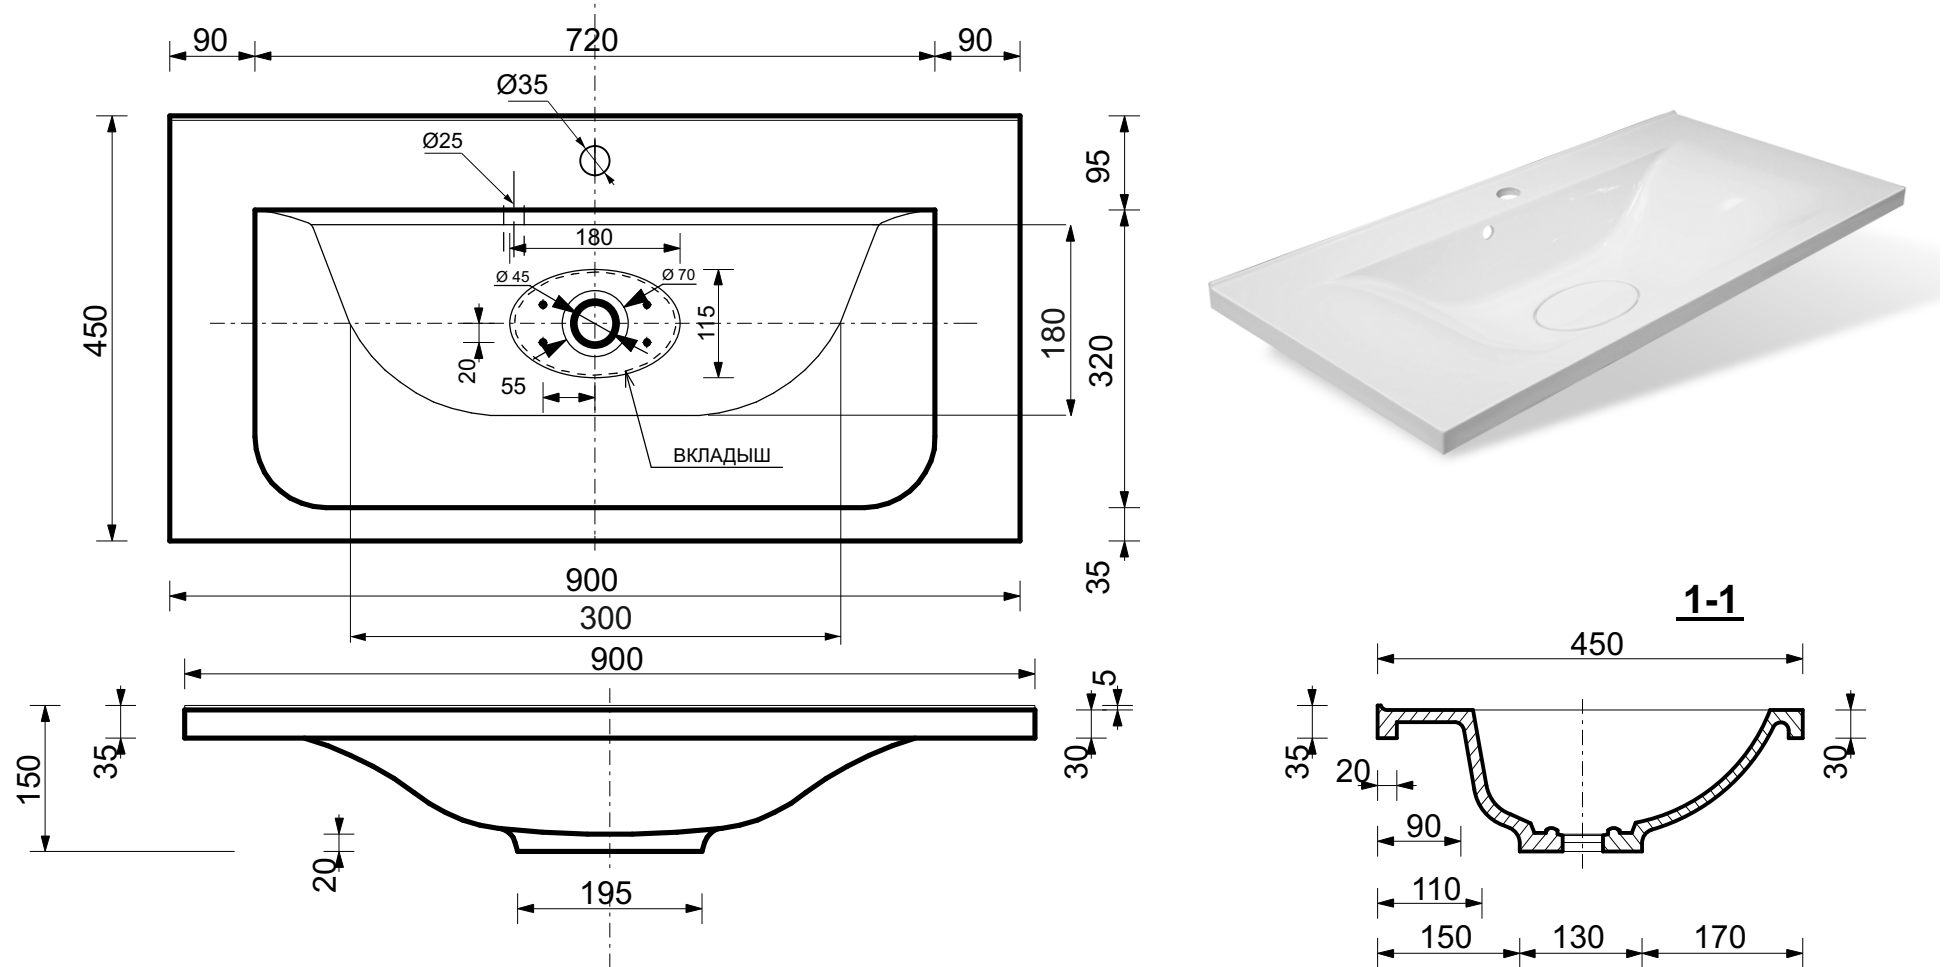

ЭСТЕТ

г. Кострома, ул. Московская д. 105
тел. 8 (4942) 33 61 71

РАКОВИНА "БАЛИ" 900x450

ПРОИЗВОДСТВО ИЗДЕЛИЙ ИЗ ЛИТЬЕВОГО МРАМОРА

*Допустимое отклонение линейных размеров ± 5 мм

ООО "ЭСТЕТ"