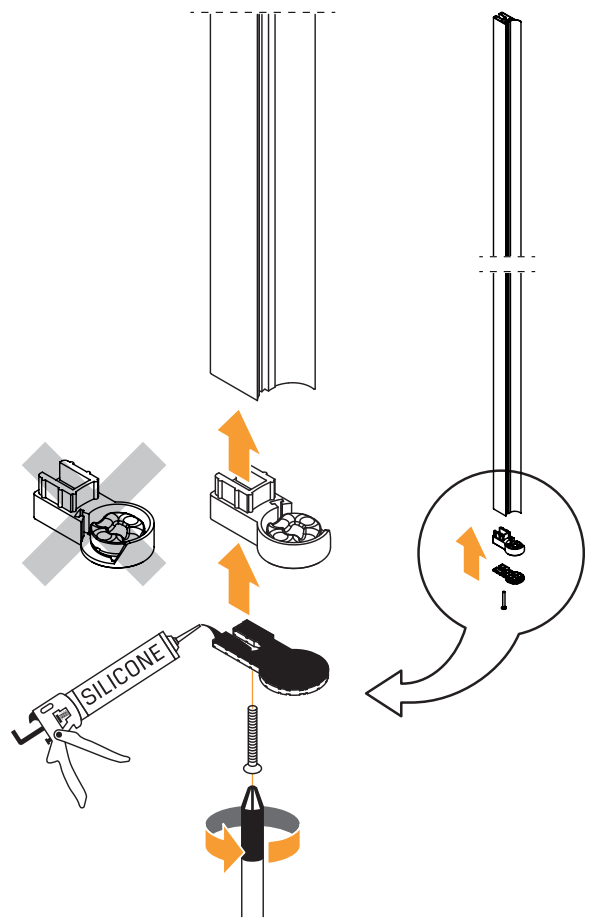

2

L

**L**  
Drzwi LEWE  
LEFT Door

Strona 3  
Page 3

P

**R**  
Drzwi PRAWO  
RIGHT Door

Strona 4  
Page 4

Symbol		Wymiar	A	Z	H
Chrom	Black				
P-0064	P-0068	50x140	46-47,5	42	140
-	P-0086	50x140	46-47,5	42	140
P-0065	P-0069	60x140	56-57,5	52	140
-	P-0087	60x140	56-57,5	52	140
P-0024	P-0039	70x140	66-67,5	62	140
-	P-0088	70x140	66-67,5	62	140
-	P-0047	70x140	66-67,5	62	140
P-0066	P-0070	80x140	76-77,5	72	140
-	P-0089	80x140	76-77,5	72	140
P-0025	P-0040	90x140	86-87,5	82	140
-	P-0090	90x140	86-87,5	82	140
-	P-0048	90x140	86-87,5	82	140
P-0067	P-0071	100x140	96-97,5	92	140
-	P-0091	100x140	96-97,5	92	140

Drzwi LEWE  
LEFT Door

a

b

c

d

e

3.R

Drzwi PRAWE  
RIGHT Door