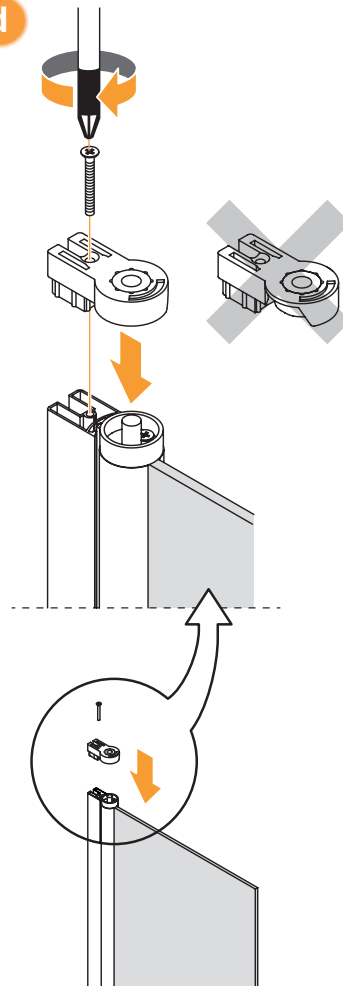

2

L

**L**  
Drzwi LEWE  
LEFT Door

Strona 3  
Page 3

P

**R**  
Drzwi PRAWO  
RIGHT Door

Strona 4  
Page 4

Symbol		Wymiar	A	Z	H
Chrom	Black				
P-0064	P-0068	50x140	46-47,5	42	140
-	P-0086	50x140	46-47,5	42	140
P-0065	P-0069	60x140	56-57,5	52	140
-	P-0087	60x140	56-57,5	52	140
P-0024	P-0039	70x140	66-67,5	62	140
-	P-0088	70x140	66-67,5	62	140
-	P-0047	70x140	66-67,5	62	140
P-0066	P-0070	80x140	76-77,5	72	140
-	P-0089	80x140	76-77,5	72	140
P-0025	P-0040	90x140	86-87,5	82	140
-	P-0090	90x140	86-87,5	82	140
-	P-0048	90x140	86-87,5	82	140
P-0067	P-0071	100x140	96-97,5	92	140
-	P-0091	100x140	96-97,5	92	140

Drzwi LEWE  
LEFT Door

a

b

c

d

e

3.R

Drzwi PRAWE  
RIGHT Door