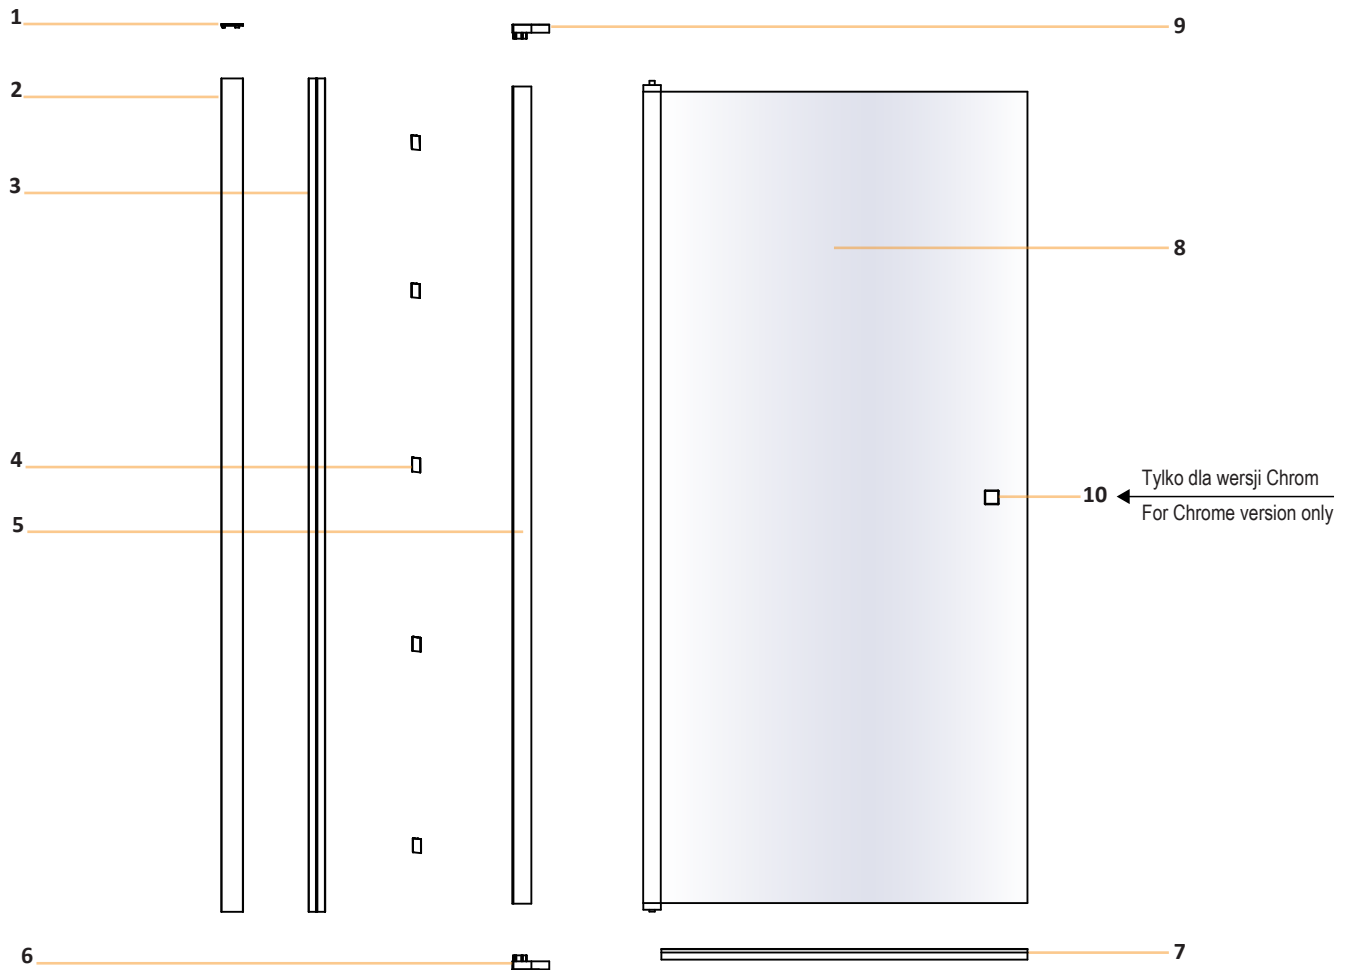

NEW SOLEO / NEW SOLEO BLACK

Tylko dla wersji Chrom
For Chrome version only