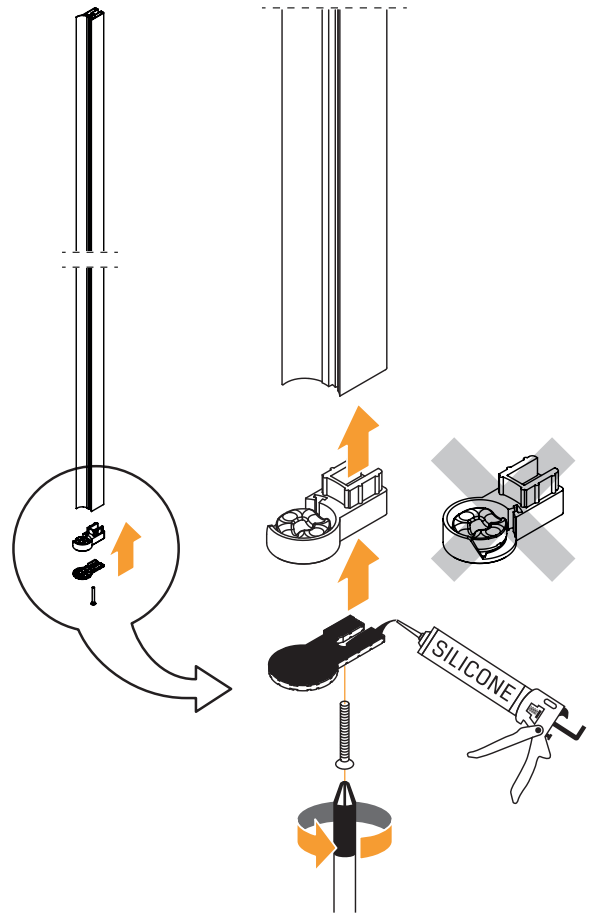

3.R

Drzwi PRAWE
RIGHT Door

a

b

c

d

e