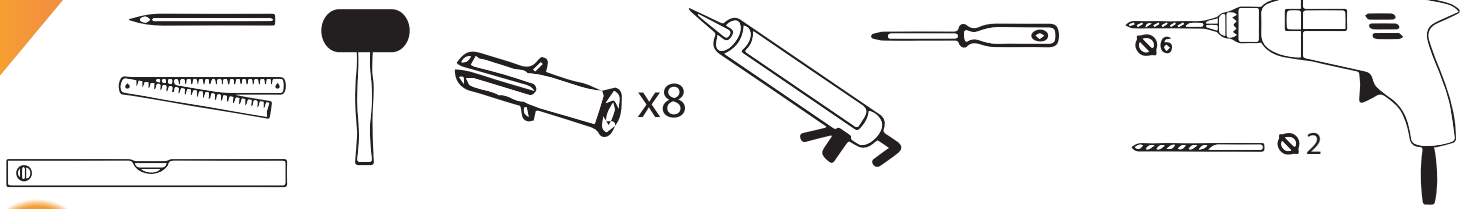

# NEW SOLEO / NEW SOLEO BLACK

Tylko dla wersji Chrom  
For Chrome version only

1

a

b

c

d

e

2

L

**L**  
Drzwi LEWE  
LEFT Door

Strona 3  
Page 3

P

**R**  
Drzwi PRAWO  
RIGHT Door

Strona 4  
Page 4

Symbol		Wymiar	A	Z	H
Chrom	Black				
P-0064	P-0068	50x140	46-47,5	42	140
-	P-0086	50x140	46-47,5	42	140
P-0065	P-0069	60x140	56-57,5	52	140
-	P-0087	60x140	56-57,5	52	140
P-0024	P-0039	70x140	66-67,5	62	140
-	P-0088	70x140	66-67,5	62	140
-	P-0047	70x140	66-67,5	62	140
P-0066	P-0070	80x140	76-77,5	72	140
-	P-0089	80x140	76-77,5	72	140
P-0025	P-0040	90x140	86-87,5	82	140
-	P-0090	90x140	86-87,5	82	140
-	P-0048	90x140	86-87,5	82	140
P-0067	P-0071	100x140	96-97,5	92	140
-	P-0091	100x140	96-97,5	92	140