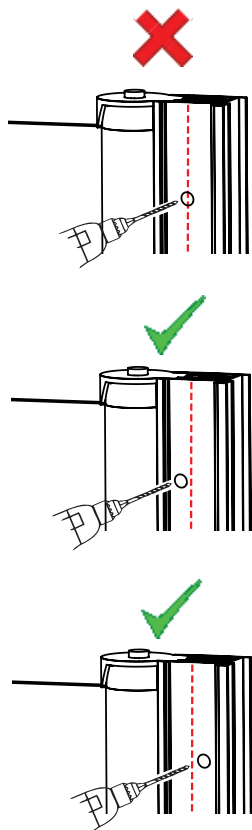

Tylko dla wersji Chrom
For Chrome version only