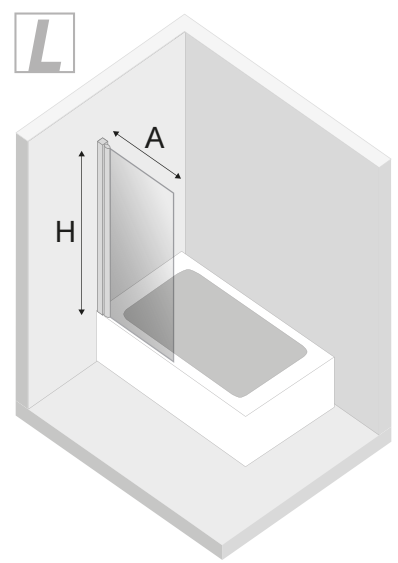

2

L

**L**  
Drzwi LEWE  
LEFT Door

Strona 3  
Page 3

P

**R**  
Drzwi PRAWO  
RIGHT Door

Strona 4  
Page 4

Symbol		Wymiar	A	Z	H
Chrom	Black				
P-0064	P-0068	50x140	46-47,5	42	140
-	P-0086	50x140	46-47,5	42	140
P-0065	P-0069	60x140	56-57,5	52	140
-	P-0087	60x140	56-57,5	52	140
P-0024	P-0039	70x140	66-67,5	62	140
-	P-0088	70x140	66-67,5	62	140
-	P-0047	70x140	66-67,5	62	140
P-0066	P-0070	80x140	76-77,5	72	140
-	P-0089	80x140	76-77,5	72	140
P-0025	P-0040	90x140	86-87,5	82	140
-	P-0090	90x140	86-87,5	82	140
-	P-0048	90x140	86-87,5	82	140
P-0067	P-0071	100x140	96-97,5	92	140
-	P-0091	100x140	96-97,5	92	140

Drzwi LEWE  
LEFT Door

a

b

c

d

e

3.R

Drzwi PRAWE  
RIGHT Door