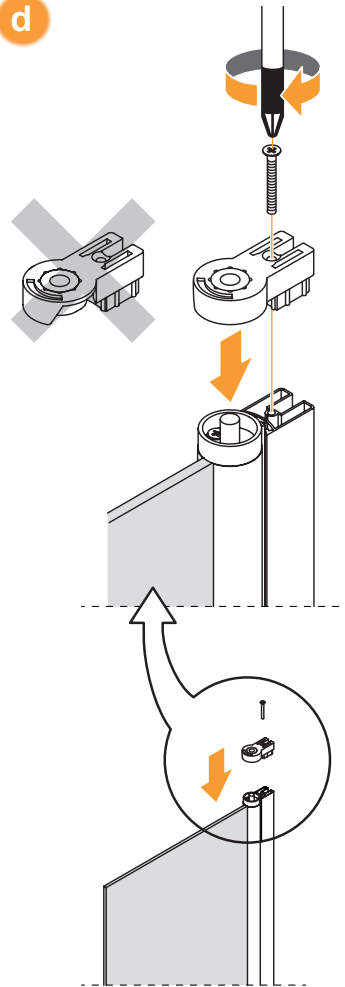

3.R

Drzwi PRAWE
RIGHT Door

a

b

c

d

e