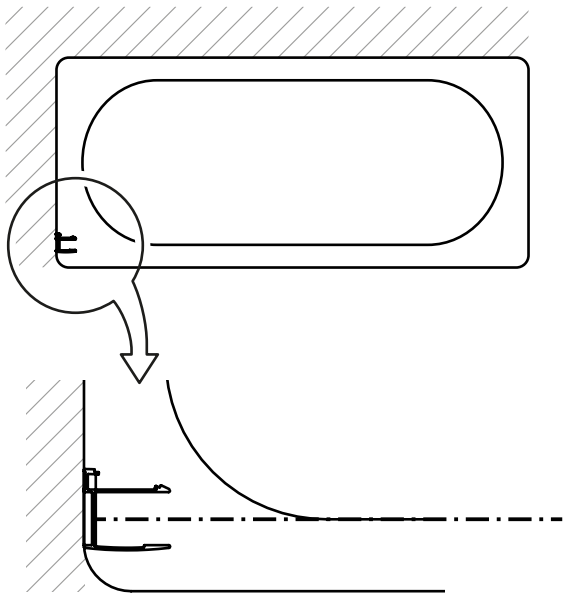

1

a

b

c

d

e

2

L

L
Drzwi LEWE
LEFT Door

Strona 3
Page 3

P

R
Drzwi PRAWO
RIGHT Door

Strona 4
Page 4

Symbol		Wymiar	A	Z	H
Chrom	Black				
P-0064	P-0068	50x140	46-47,5	42	140
-	P-0086	50x140	46-47,5	42	140
P-0065	P-0069	60x140	56-57,5	52	140
-	P-0087	60x140	56-57,5	52	140
P-0024	P-0039	70x140	66-67,5	62	140
-	P-0088	70x140	66-67,5	62	140
-	P-0047	70x140	66-67,5	62	140
P-0066	P-0070	80x140	76-77,5	72	140
-	P-0089	80x140	76-77,5	72	140
P-0025	P-0040	90x140	86-87,5	82	140
-	P-0090	90x140	86-87,5	82	140
-	P-0048	90x140	86-87,5	82	140
P-0067	P-0071	100x140	96-97,5	92	140
-	P-0091	100x140	96-97,5	92	140