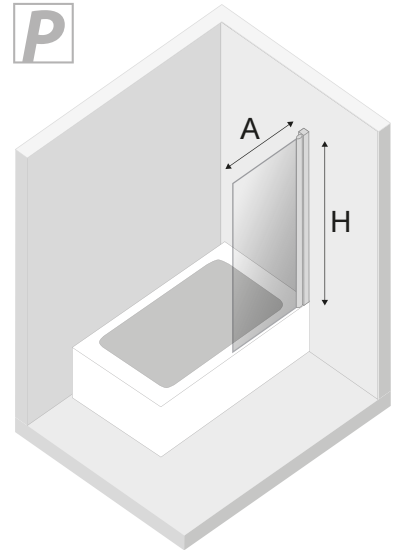

2

L

**L**  
Drzwi LEWE  
LEFT Door

Strona 3  
Page 3

P

**R**  
Drzwi PRAWO  
RIGHT Door

Strona 4  
Page 4

Symbol		Wymiar	A	Z	H
Chrom	Black				
P-0064	P-0068	50x140	46-47,5	42	140
-	P-0086	50x140	46-47,5	42	140
P-0065	P-0069	60x140	56-57,5	52	140
-	P-0087	60x140	56-57,5	52	140
P-0024	P-0039	70x140	66-67,5	62	140
-	P-0088	70x140	66-67,5	62	140
-	P-0047	70x140	66-67,5	62	140
P-0066	P-0070	80x140	76-77,5	72	140
-	P-0089	80x140	76-77,5	72	140
P-0025	P-0040	90x140	86-87,5	82	140
-	P-0090	90x140	86-87,5	82	140
-	P-0048	90x140	86-87,5	82	140
P-0067	P-0071	100x140	96-97,5	92	140
-	P-0091	100x140	96-97,5	92	140

Drzwi LEWE  
LEFT Door

a

b

c

d

e

3.R

Drzwi PRAWE  
RIGHT Door