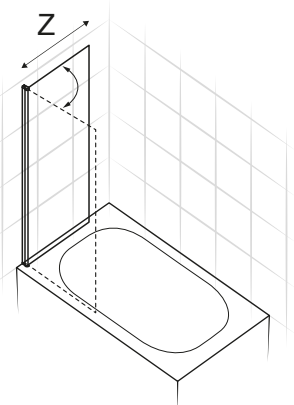

2

L

**L**  
Drzwi LEWE  
LEFT Door

Strona 3  
Page 3

P

**R**  
Drzwi PRAWO  
RIGHT Door

Strona 4  
Page 4

Symbol		Wymiar	A	Z	H
Chrom	Black				
P-0064	P-0068	50x140	46-47,5	42	140
-	P-0086	50x140	46-47,5	42	140
P-0065	P-0069	60x140	56-57,5	52	140
-	P-0087	60x140	56-57,5	52	140
P-0024	P-0039	70x140	66-67,5	62	140
-	P-0088	70x140	66-67,5	62	140
-	P-0047	70x140	66-67,5	62	140
P-0066	P-0070	80x140	76-77,5	72	140
-	P-0089	80x140	76-77,5	72	140
P-0025	P-0040	90x140	86-87,5	82	140
-	P-0090	90x140	86-87,5	82	140
-	P-0048	90x140	86-87,5	82	140
P-0067	P-0071	100x140	96-97,5	92	140
-	P-0091	100x140	96-97,5	92	140