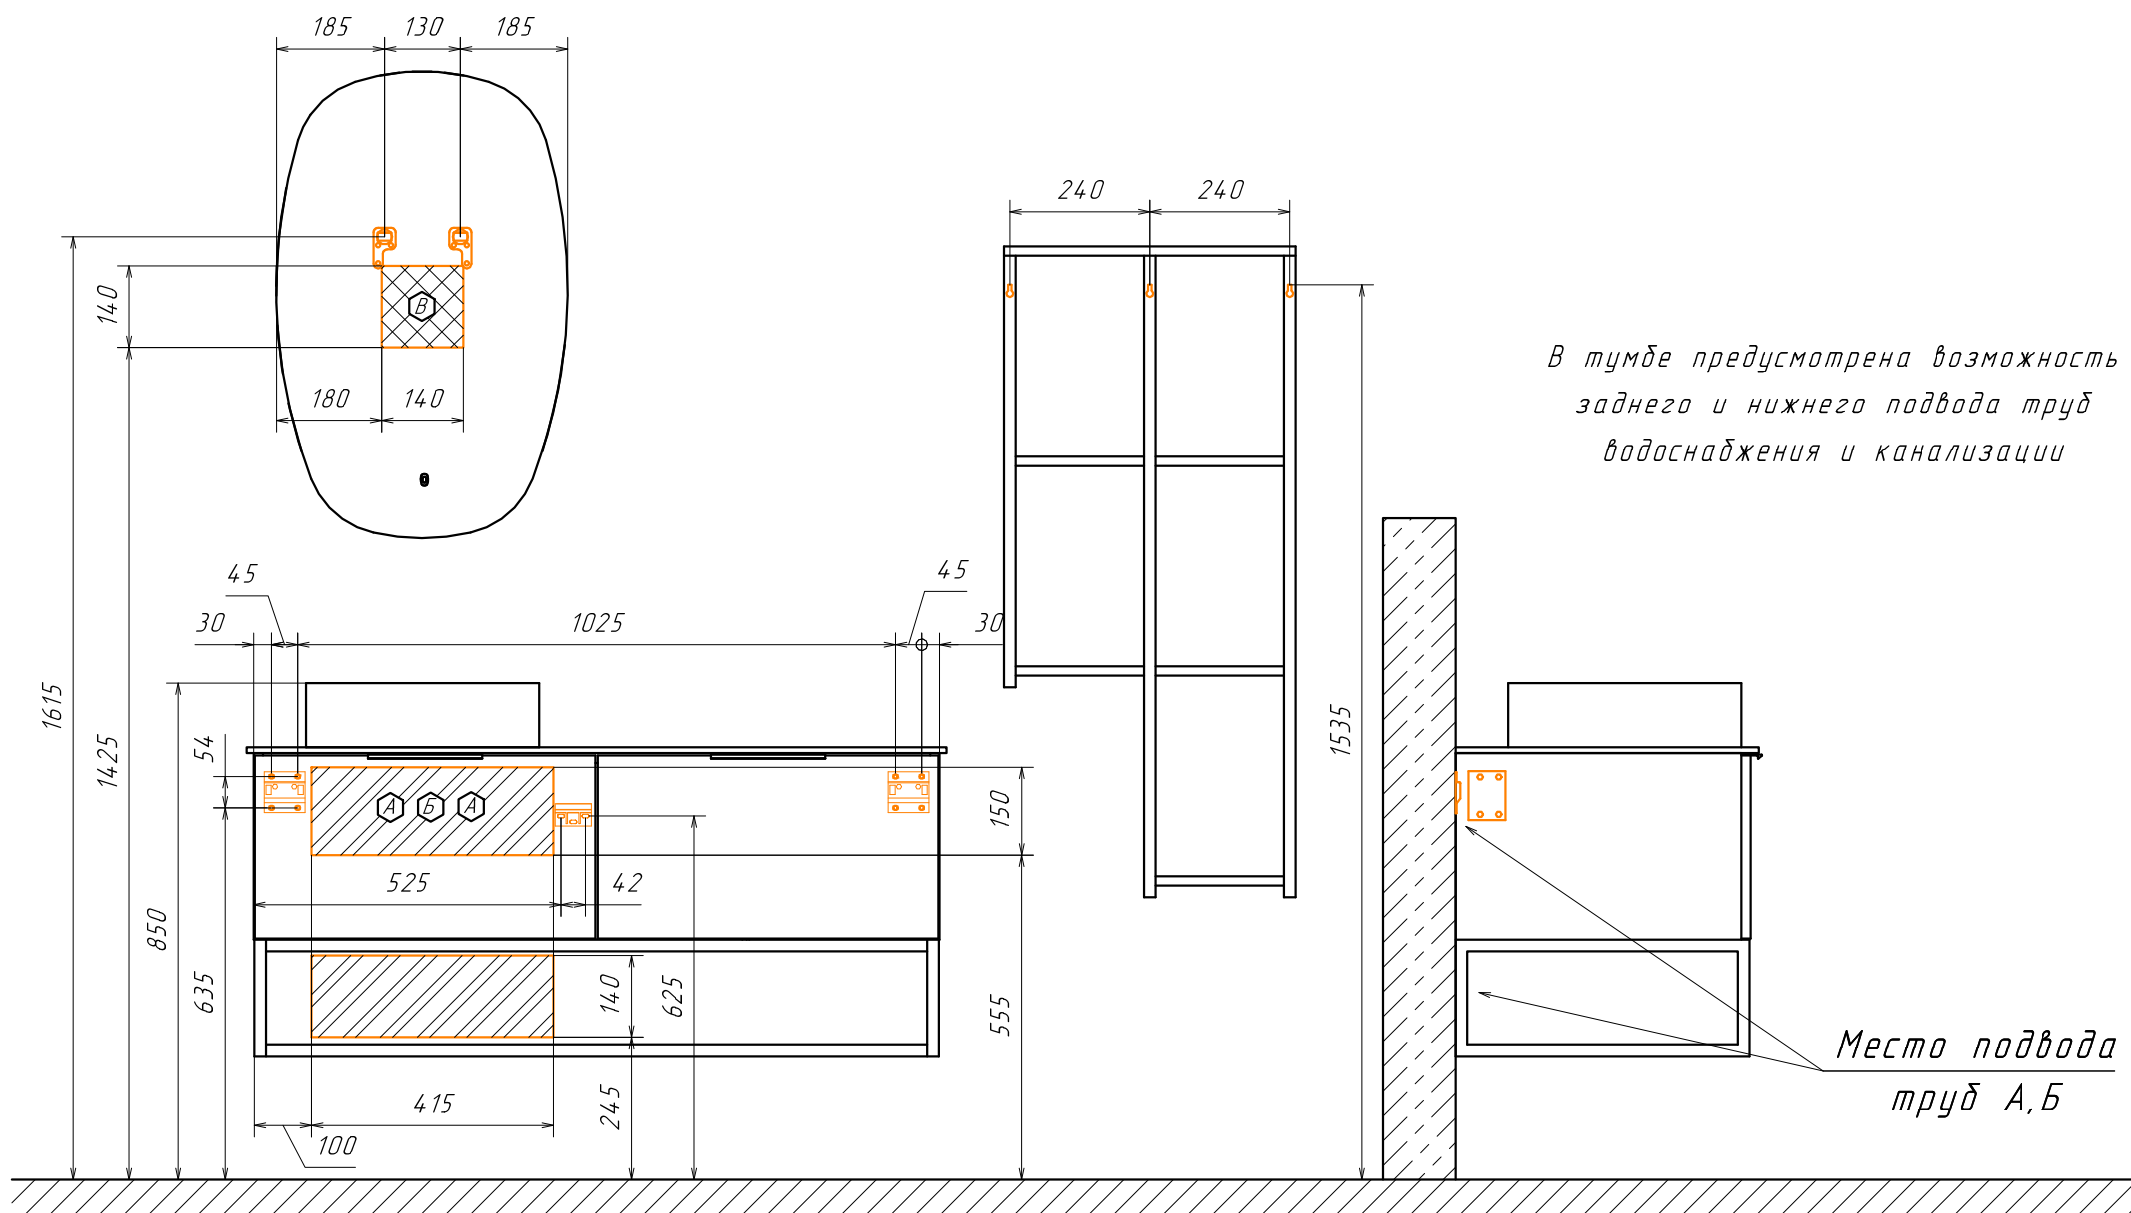

Информация для монтажа комплекта

# ПОРТО 120-1

В тумбе предусмотрена возможность заднего и нижнего подвода труб водоснабжения и канализации

Место подвода труб А,Б

⊖А - место подвода труб водоснабжения  
⊖Б - место подвода труб канализации

⊖Б - место вывода электрического провода (для дополнительного освещения)

▨ ▨ - диапазоны допустимого подвода