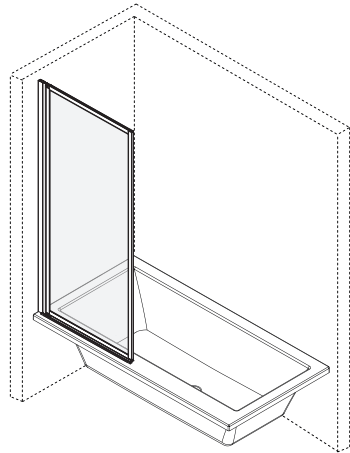

FABRIKA

Parawan nawannowy czarny

Instrukcja montażu
Installation instructions

KAEX.4030

WAŻNE!

Przed rozpoczęciem montażu uważnie przeczytaj instrukcję. Zanim rozpocznesz montaż dokładnie sprawdź swój produkt. Zamontowanie produktu z widoczną wadą powoduje utratę gwarancji.

UWAGA!

Aby zapobiec przeciekaniu wody silikon należy nałożyć na zewnętrznej stronie parawanu, a nie wewnątrz! Zachowaj tę instrukcję na przyszłość.

IMPORTANT!

Read all instructions carefully before starting the installation. Thoroughly inspect your product before proceeding with the installation. The warranty will be void if the product is installed with a conspicuous defect.

CAUTION!

To prevent leaks, silicone must be applied on the outside of the bathscreen and not on the inside ! Save this manual for future reference.

Części / Parts list

Części / Parts list

	PL: Części	EN: Parts
1	Kolek rozporowy	Wall plug
2	Śruba ST4*30	Screw ST4*30
3	Profil ścienny	Wall profile
4	Panel szklany	Glass panel
5	Śruba montażowa ST4*12	Installation screw ST4*12
6	Zaślepka progów lewa	Threshold cover L
7	Uszczelka dolna	Bottom gasket
8	Próg dolny	Bottom threshold
9	Wiertło	Drill bit
10	Zaślepka progów prawa	Threshold cover R
11	Śruba zawiasu ST3.5*20	Pivot screw ST3.5*20