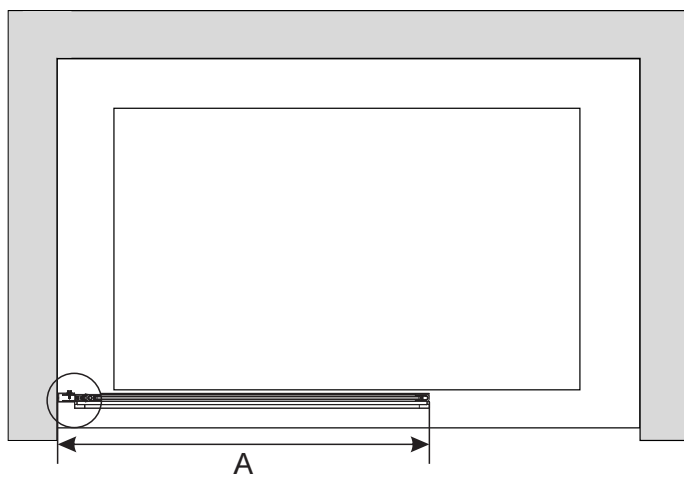

CAUTION!

To prevent leaks, silicone must be applied on the outside of the bathscreen and not on the inside ! Save this manual for future reference.

Części / Parts list

Części / Parts list

	PL: Części	EN: Parts
1	Kolek rozporowy	Wall plug
2	Śruba ST4*30	Screw ST4*30
3	Profil ścienny	Wall profile
4	Panel szklany	Glass panel
5	Śruba montażowa ST4*12	Installation screw ST4*12
6	Zaślepka progów lewa	Threshold cover L
7	Uszczelka dolna	Bottom gasket
8	Próg dolny	Bottom threshold
9	Wiertło	Drill bit
10	Zaślepka progów prawa	Threshold cover R
11	Śruba zawiasu ST3.5*20	Pivot screw ST3.5*20

Wymiar / Size

Wymiar / size	730X1450
A	730mm \pm 7.5

Instalacja / Instalation

Następny krok / Next step

Następny krok / Next step

CZYSZCZENIE I KONSERWACJA

Aby utrzymać powierzchnię szkła kabiny w nienagannym stanie przez wiele miesięcy warto zastosować się do poniższych wskazówek: