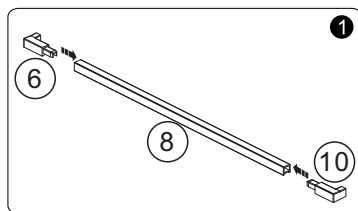

CAUTION!

To prevent leaks, silicone must be applied on the outside of the bathscreen and not on the inside ! Save this manual for future reference.

Części / Parts list

Części / Parts list

	PL: Części	EN: Parts
1	Kolek rozporowy	Wall plug
2	Śruba ST4*30	Screw ST4*30
3	Profil ścienny	Wall profile
4	Panel szklany	Glass panel
5	Śruba montażowa ST4*12	Installation screw ST4*12
6	Zaślepka progów lewa	Threshold cover L
7	Uszczelka dolna	Bottom gasket
8	Próg dolny	Bottom threshold
9	Wiertło	Drill bit
10	Zaślepka progów prawa	Threshold cover R
11	Śruba zawiasu ST3.5*20	Pivot screw ST3.5*20

Wymiar / Size

Wymiar / size	730X1450
A	730mm \pm 7.5

Instalacja / Instalation

Następny krok / Next step

Następny krok / Next step

CZYSZCZENIE I KONSERWACJA

Aby utrzymać powierzchnię szkła kabiny w nienagannym stanie przez wiele miesięcy warto zastosować się do poniższych wskazówek: