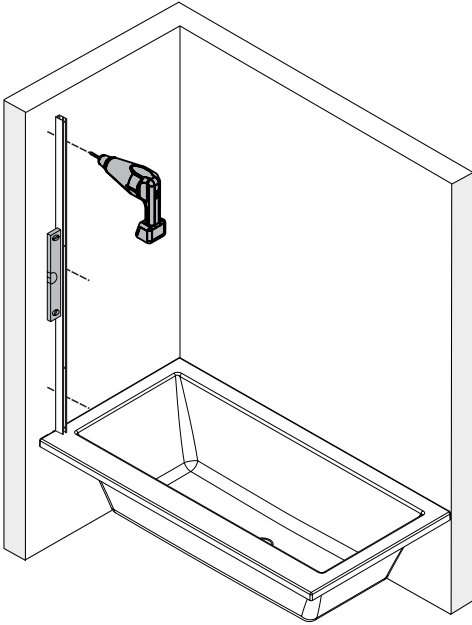

UWAGA!

Aby zapobiec przeciekaniu wody silikon należy nałożyć na zewnętrznej stronie parawanu, a nie wewnątrz! Zachowaj tę instrukcję na przyszłość.

IMPORTANT!

Read all instructions carefully before starting the installation. Thoroughly inspect your product before proceeding with the installation. The warranty will be void if the product is installed with a conspicuous defect.

CAUTION!

To prevent leaks, silicone must be applied on the outside of the bathscreen and not on the inside ! Save this manual for future reference.

Części / Parts list

Części / Parts list

	PL: Części	EN: Parts
1	Kolek rozporowy	Wall plug
2	Śruba ST4*30	Screw ST4*30
3	Profil ścienny	Wall profile
4	Panel szklany	Glass panel
5	Śruba montażowa ST4*12	Installation screw ST4*12
6	Zaślepka progów lewa	Threshold cover L
7	Uszczelka dolna	Bottom gasket
8	Próg dolny	Bottom threshold
9	Wiertło	Drill bit
10	Zaślepka progów prawa	Threshold cover R
11	Śruba zawiasu ST3.5*20	Pivot screw ST3.5*20

Wymiar / Size

Wymiar / size	730X1450
A	730mm \pm 7.5

Instalacja / Instalation

Następny krok / Next step

Następny krok / Next step

CZYSZCZENIE I KONSERWACJA

Aby utrzymać powierzchnię szkła kabiny w nienagannym stanie przez wiele miesięcy warto zastosować się do poniższych wskazówek: