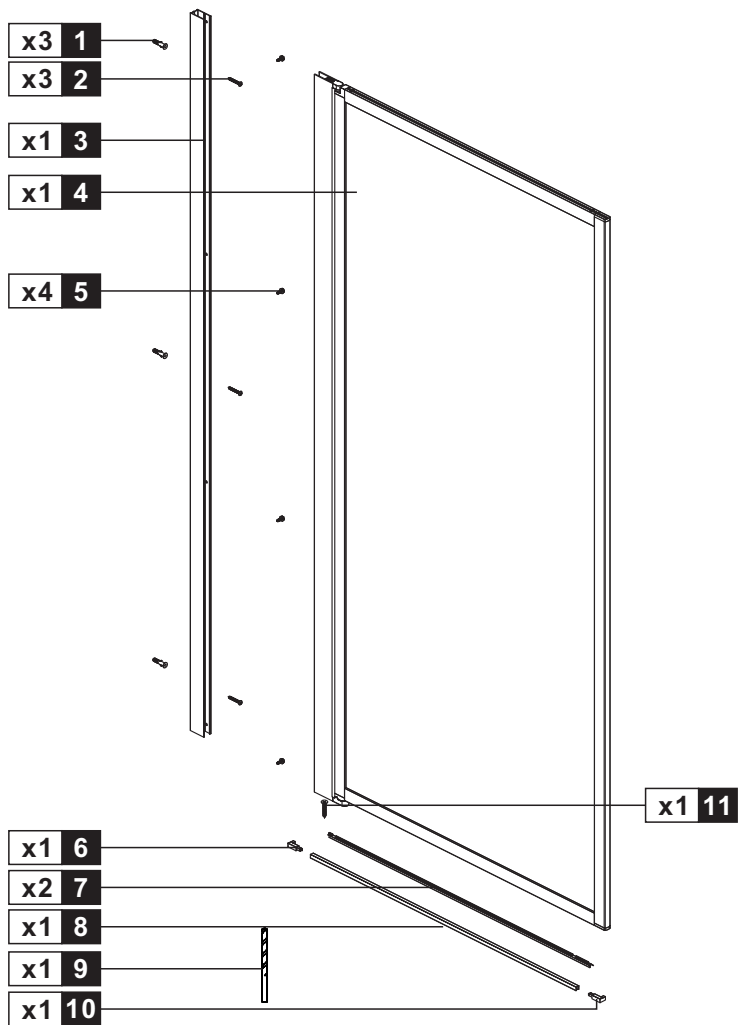

UWAGA!

Aby zapobiec przeciekaniu wody silikon należy nałożyć na zewnętrznej stronie parawanu, a nie wewnątrz! Zachowaj tę instrukcję na przyszłość.

IMPORTANT!

Read all instructions carefully before starting the installation. Thoroughly inspect your product before proceeding with the installation. The warranty will be void if the product is installed with a conspicuous defect.

CAUTION!

To prevent leaks, silicone must be applied on the outside of the bathscreen and not on the inside ! Save this manual for future reference.

Części / Parts list

Części / Parts list

	PL: Części	EN: Parts
1	Kolek rozporowy	Wall plug
2	Śruba ST4*30	Screw ST4*30
3	Profil ścienny	Wall profile
4	Panel szklany	Glass panel
5	Śruba montażowa ST4*12	Installation screw ST4*12
6	Zaślepka progów lewa	Threshold cover L
7	Uszczelka dolna	Bottom gasket
8	Próg dolny	Bottom threshold
9	Wiertło	Drill bit
10	Zaślepka progów prawa	Threshold cover R
11	Śruba zawiasu ST3.5*20	Pivot screw ST3.5*20

Wymiar / Size

Wymiar / size	730X1450
A	730mm \pm 7.5

Instalacja / Instalation

Następny krok / Next step

Następny krok / Next step

CZYSZCZENIE I KONSERWACJA

Aby utrzymać powierzchnię szkła kabiny w nienagannym stanie przez wiele miesięcy warto zastosować się do poniższych wskazówek: