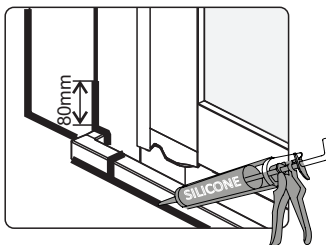

CAUTION!

To prevent leaks, silicone must be applied on the outside of the bathscreen and not on the inside ! Save this manual for future reference.

Części / Parts list

Części / Parts list

	PL: Części	EN: Parts
1	Kolek rozporowy	Wall plug
2	Śruba ST4*30	Screw ST4*30
3	Profil ścienny	Wall profile
4	Panel szklany	Glass panel
5	Śruba montażowa ST4*12	Installation screw ST4*12
6	Zaślepka progów lewa	Threshold cover L
7	Uszczelka dolna	Bottom gasket
8	Próg dolny	Bottom threshold
9	Wiertło	Drill bit
10	Zaślepka progów prawa	Threshold cover R
11	Śruba zawiasu ST3.5*20	Pivot screw ST3.5*20

Wymiar / Size

Wymiar / size	730X1450
A	730mm \pm 7.5

Instalacja / Instalation

Następny krok / Next step

Następny krok / Next step

CZYSZCZENIE I KONSERWACJA

Aby utrzymać powierzchnię szkła kabiny w nienagannym stanie przez wiele miesięcy warto zastosować się do poniższych wskazówek: