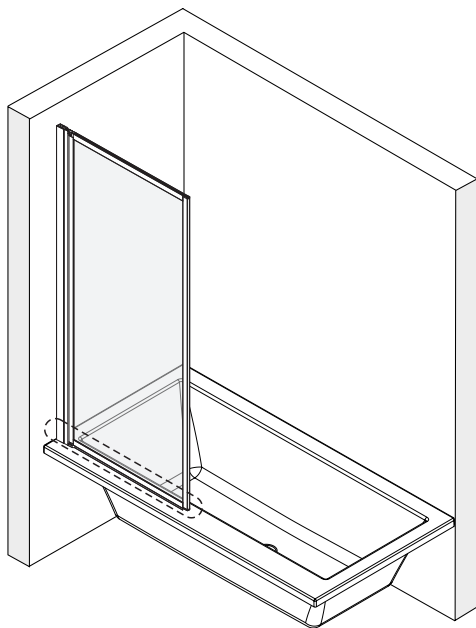

CAUTION!

To prevent leaks, silicone must be applied on the outside of the bathscreen and not on the inside ! Save this manual for future reference.

Części / Parts list

Części / Parts list

	PL: Części	EN: Parts
1	Kolek rozporowy	Wall plug
2	Śruba ST4*30	Screw ST4*30
3	Profil ścienny	Wall profile
4	Panel szklany	Glass panel
5	Śruba montażowa ST4*12	Installation screw ST4*12
6	Zaślepka progów lewa	Threshold cover L
7	Uszczelka dolna	Bottom gasket
8	Próg dolny	Bottom threshold
9	Wiertło	Drill bit
10	Zaślepka progów prawa	Threshold cover R
11	Śruba zawiasu ST3.5*20	Pivot screw ST3.5*20

Wymiar / Size

Wymiar / size	730X1450
A	730mm \pm 7.5

Instalacja / Instalation

Następny krok / Next step

Następny krok / Next step

CZYSZCZENIE I KONSERWACJA

Aby utrzymać powierzchnię szkła kabiny w nienagannym stanie przez wiele miesięcy warto zastosować się do poniższych wskazówek: