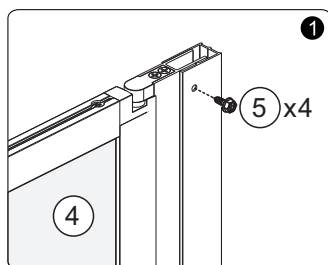

CAUTION!

To prevent leaks, silicone must be applied on the outside of the bathscreen and not on the inside ! Save this manual for future reference.

Części / Parts list

Części / Parts list

	PL: Części	EN: Parts
1	Kolek rozporowy	Wall plug
2	Śruba ST4*30	Screw ST4*30
3	Profil ścienny	Wall profile
4	Panel szklany	Glass panel
5	Śruba montażowa ST4*12	Installation screw ST4*12
6	Zaślepka progów lewa	Threshold cover L
7	Uszczelka dolna	Bottom gasket
8	Próg dolny	Bottom threshold
9	Wiertło	Drill bit
10	Zaślepka progów prawa	Threshold cover R
11	Śruba zawiasu ST3.5*20	Pivot screw ST3.5*20

Wymiar / Size

Wymiar / size	730X1450
A	730mm \pm 7.5

Instalacja / Instalation

Następny krok / Next step

Następny krok / Next step

CZYSZCZENIE I KONSERWACJA

Aby utrzymać powierzchnię szkła kabiny w nienagannym stanie przez wiele miesięcy warto zastosować się do poniższych wskazówek: