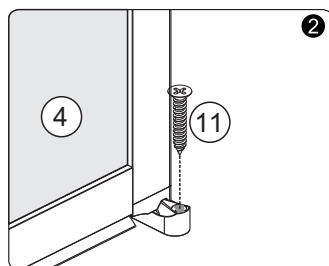

CAUTION!

To prevent leaks, silicone must be applied on the outside of the bathscreen and not on the inside ! Save this manual for future reference.

Części / Parts list

Części / Parts list

	PL: Części	EN: Parts
1	Kolek rozporowy	Wall plug
2	Śruba ST4*30	Screw ST4*30
3	Profil ścienny	Wall profile
4	Panel szklany	Glass panel
5	Śruba montażowa ST4*12	Installation screw ST4*12
6	Zaślepka progów lewa	Threshold cover L
7	Uszczelka dolna	Bottom gasket
8	Próg dolny	Bottom threshold
9	Wiertło	Drill bit
10	Zaślepka progów prawa	Threshold cover R
11	Śruba zawiasu ST3.5*20	Pivot screw ST3.5*20

Wymiar / Size

Wymiar / size	730X1450
A	730mm \pm 7.5

Instalacja / Instalation

Następny krok / Next step

Następny krok / Next step

CZYSZCZENIE I KONSERWACJA

Aby utrzymać powierzchnię szkła kabiny w nienagannym stanie przez wiele miesięcy warto zastosować się do poniższych wskazówek: