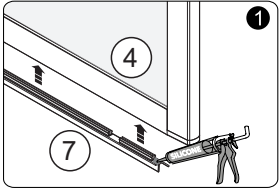

CAUTION!

To prevent leaks, silicone must be applied on the outside of the bathscreen and not on the inside ! Save this manual for future reference.

Części / Parts list

Części / Parts list

	PL: Części	EN: Parts
1	Kolek rozporowy	Wall plug
2	Śruba ST4*30	Screw ST4*30
3	Profil ścienny	Wall profile
4	Panel szklany	Glass panel
5	Śruba montażowa ST4*12	Installation screw ST4*12
6	Zaślepka progów lewa	Threshold cover L
7	Uszczelka dolna	Bottom gasket
8	Próg dolny	Bottom threshold
9	Wiertło	Drill bit
10	Zaślepka progów prawa	Threshold cover R
11	Śruba zawiasu ST3.5*20	Pivot screw ST3.5*20

Wymiar / Size

Wymiar / size	730X1450
A	730mm \pm 7.5

Instalacja / Instalation

Następny krok / Next step

Następny krok / Next step

CZYSZCZENIE I KONSERWACJA

Aby utrzymać powierzchnię szkła kabiny w nienagannym stanie przez wiele miesięcy warto zastosować się do poniższych wskazówek: