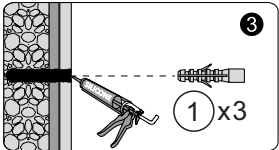

Instalacja / Instalation