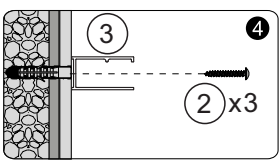

CAUTION!

To prevent leaks, silicone must be applied on the outside of the bathscreen and not on the inside ! Save this manual for future reference.

Części / Parts list

Części / Parts list

	PL: Części	EN: Parts
1	Kolek rozporowy	Wall plug
2	Śruba ST4*30	Screw ST4*30
3	Profil ścienny	Wall profile
4	Panel szklany	Glass panel
5	Śruba montażowa ST4*12	Installation screw ST4*12
6	Zaślepka progów lewa	Threshold cover L
7	Uszczelka dolna	Bottom gasket
8	Próg dolny	Bottom threshold
9	Wiertło	Drill bit
10	Zaślepka progów prawa	Threshold cover R
11	Śruba zawiasu ST3.5*20	Pivot screw ST3.5*20

Wymiar / Size

Wymiar / size	730X1450
A	730mm \pm 7.5

Instalacja / Instalation

Następny krok / Next step

Następny krok / Next step

CZYSZCZENIE I KONSERWACJA

Aby utrzymać powierzchnię szkła kabiny w nienagannym stanie przez wiele miesięcy warto zastosować się do poniższych wskazówek: