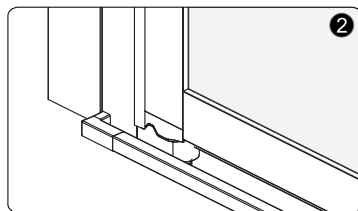

CAUTION!

To prevent leaks, silicone must be applied on the outside of the bathscreen and not on the inside ! Save this manual for future reference.

Części / Parts list

Części / Parts list

	PL: Części	EN: Parts
1	Kolek rozporowy	Wall plug
2	Śruba ST4*30	Screw ST4*30
3	Profil ścienny	Wall profile
4	Panel szklany	Glass panel
5	Śruba montażowa ST4*12	Installation screw ST4*12
6	Zaślepka progów lewa	Threshold cover L
7	Uszczelka dolna	Bottom gasket
8	Próg dolny	Bottom threshold
9	Wiertło	Drill bit
10	Zaślepka progów prawa	Threshold cover R
11	Śruba zawiasu ST3.5*20	Pivot screw ST3.5*20

Wymiar / Size

Wymiar / size	730X1450
A	730mm \pm 7.5

Instalacja / Instalation

Następny krok / Next step

Następny krok / Next step

CZYSZCZENIE I KONSERWACJA

Aby utrzymać powierzchnię szkła kabiny w nienagannym stanie przez wiele miesięcy warto zastosować się do poniższych wskazówek: