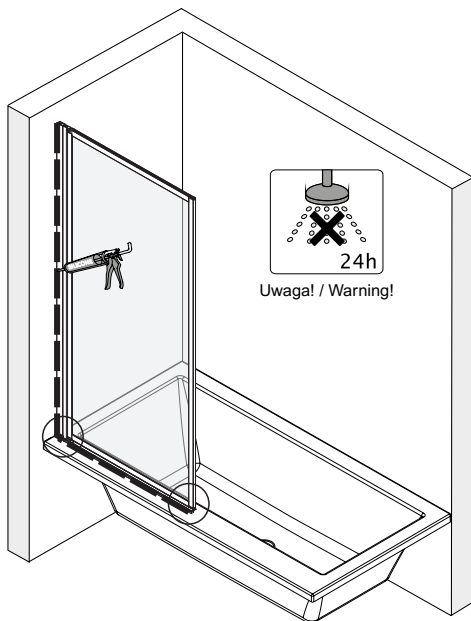

UWAGA!

Aby zapobiec przeciekaniu wody silikon należy nałożyć na zewnętrznej stronie parawanu, a nie wewnątrz! Zachowaj tę instrukcję na przyszłość.

IMPORTANT!

Read all instructions carefully before starting the installation. Thoroughly inspect your product before proceeding with the installation. The warranty will be void if the product is installed with a conspicuous defect.

CAUTION!

To prevent leaks, silicone must be applied on the outside of the bathscreen and not on the inside ! Save this manual for future reference.

Części / Parts list

Części / Parts list

	PL: Części	EN: Parts
1	Kolek rozporowy	Wall plug
2	Śruba ST4*30	Screw ST4*30
3	Profil ścienny	Wall profile
4	Panel szklany	Glass panel
5	Śruba montażowa ST4*12	Installation screw ST4*12
6	Zaślepka progów lewa	Threshold cover L
7	Uszczelka dolna	Bottom gasket
8	Próg dolny	Bottom threshold
9	Wiertło	Drill bit
10	Zaślepka progów prawa	Threshold cover R
11	Śruba zawiasu ST3.5*20	Pivot screw ST3.5*20

Wymiar / Size

Wymiar / size	730X1450
A	730mm \pm 7.5

Instalacja / Instalation

Następny krok / Next step

Następny krok / Next step

CZYSZCZENIE I KONSERWACJA

Aby utrzymać powierzchnię szkła kabiny w nienagannym stanie przez wiele miesięcy warto zastosować się do poniższych wskazówek: