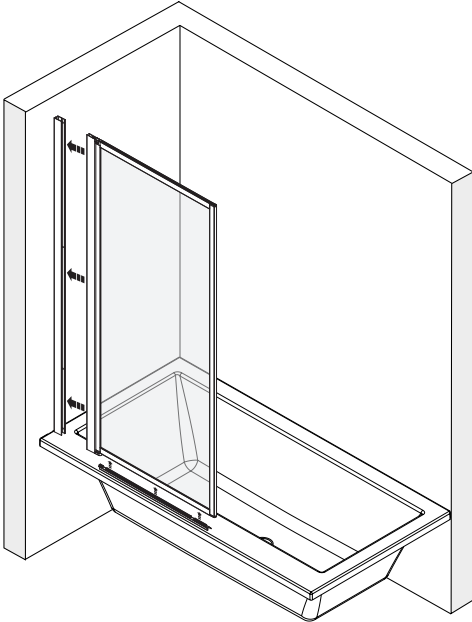

CAUTION!

To prevent leaks, silicone must be applied on the outside of the bathscreen and not on the inside ! Save this manual for future reference.

Części / Parts list

Części / Parts list

	PL: Części	EN: Parts
1	Kolek rozporowy	Wall plug
2	Śruba ST4*30	Screw ST4*30
3	Profil ścienny	Wall profile
4	Panel szklany	Glass panel
5	Śruba montażowa ST4*12	Installation screw ST4*12
6	Zaślepka progów lewa	Threshold cover L
7	Uszczelka dolna	Bottom gasket
8	Próg dolny	Bottom threshold
9	Wiertło	Drill bit
10	Zaślepka progów prawa	Threshold cover R
11	Śruba zawiasu ST3.5*20	Pivot screw ST3.5*20

Wymiar / Size

Wymiar / size	730X1450
A	730mm \pm 7.5

Instalacja / Instalation

Następny krok / Next step

Następny krok / Next step

CZYSZCZENIE I KONSERWACJA

Aby utrzymać powierzchnię szkła kabiny w nienagannym stanie przez wiele miesięcy warto zastosować się do poniższych wskazówek: