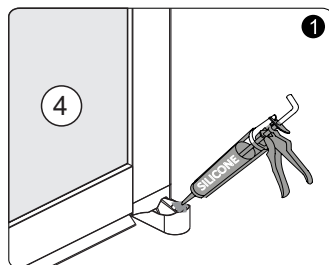

UWAGA!

Aby zapobiec przeciekaniu wody silikon należy nałożyć na zewnętrznej stronie parawanu, a nie wewnątrz! Zachowaj tę instrukcję na przyszłość.

IMPORTANT!

Read all instructions carefully before starting the installation. Thoroughly inspect your product before proceeding with the installation. The warranty will be void if the product is installed with a conspicuous defect.

CAUTION!

To prevent leaks, silicone must be applied on the outside of the bathscreen and not on the inside ! Save this manual for future reference.

Części / Parts list

Części / Parts list

	PL: Części	EN: Parts
1	Kolek rozporowy	Wall plug
2	Śruba ST4*30	Screw ST4*30
3	Profil ścienny	Wall profile
4	Panel szklany	Glass panel
5	Śruba montażowa ST4*12	Installation screw ST4*12
6	Zaślepka progów lewa	Threshold cover L
7	Uszczelka dolna	Bottom gasket
8	Próg dolny	Bottom threshold
9	Wiertło	Drill bit
10	Zaślepka progów prawa	Threshold cover R
11	Śruba zawiasu ST3.5*20	Pivot screw ST3.5*20

Wymiar / Size

Wymiar / size	730X1450
A	730mm \pm 7.5

Instalacja / Instalation

Następny krok / Next step

Następny krok / Next step

CZYSZCZENIE I KONSERWACJA

Aby utrzymać powierzchnię szkła kabiny w nienagannym stanie przez wiele miesięcy warto zastosować się do poniższych wskazówek: