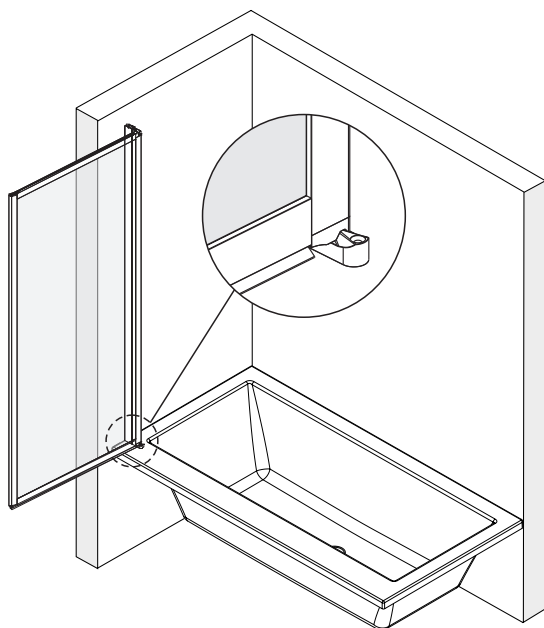

CAUTION!

To prevent leaks, silicone must be applied on the outside of the bathscreen and not on the inside ! Save this manual for future reference.

Części / Parts list

Części / Parts list

	PL: Części	EN: Parts
1	Kolek rozporowy	Wall plug
2	Śruba ST4*30	Screw ST4*30
3	Profil ścienny	Wall profile
4	Panel szklany	Glass panel
5	Śruba montażowa ST4*12	Installation screw ST4*12
6	Zaślepka progów lewa	Threshold cover L
7	Uszczelka dolna	Bottom gasket
8	Próg dolny	Bottom threshold
9	Wiertło	Drill bit
10	Zaślepka progów prawa	Threshold cover R
11	Śruba zawiasu ST3.5*20	Pivot screw ST3.5*20

Wymiar / Size

Wymiar / size	730X1450
A	730mm \pm 7.5

Instalacja / Instalation

Następny krok / Next step

Następny krok / Next step

CZYSZCZENIE I KONSERWACJA

Aby utrzymać powierzchnię szkła kabiny w nienagannym stanie przez wiele miesięcy warto zastosować się do poniższych wskazówek: