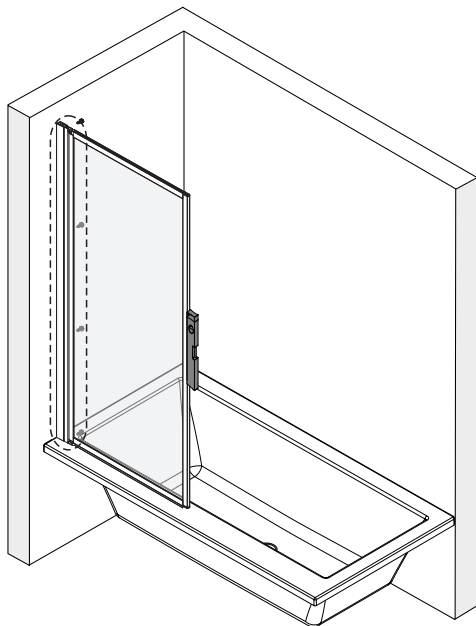

CAUTION!

To prevent leaks, silicone must be applied on the outside of the bathscreen and not on the inside ! Save this manual for future reference.

Części / Parts list

Części / Parts list

	PL: Części	EN: Parts
1	Kolek rozporowy	Wall plug
2	Śruba ST4*30	Screw ST4*30
3	Profil ścienny	Wall profile
4	Panel szklany	Glass panel
5	Śruba montażowa ST4*12	Installation screw ST4*12
6	Zaślepka progów lewa	Threshold cover L
7	Uszczelka dolna	Bottom gasket
8	Próg dolny	Bottom threshold
9	Wiertło	Drill bit
10	Zaślepka progów prawa	Threshold cover R
11	Śruba zawiasu ST3.5*20	Pivot screw ST3.5*20

Wymiar / Size

Wymiar / size	730X1450
A	730mm \pm 7.5

Instalacja / Instalation

Następny krok / Next step

Następny krok / Next step

CZYSZCZENIE I KONSERWACJA

Aby utrzymać powierzchnię szkła kabiny w nienagannym stanie przez wiele miesięcy warto zastosować się do poniższych wskazówek: