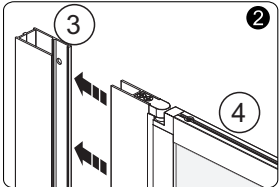

CAUTION!

To prevent leaks, silicone must be applied on the outside of the bathscreen and not on the inside ! Save this manual for future reference.

Części / Parts list

Części / Parts list

	PL: Części	EN: Parts
1	Kolek rozporowy	Wall plug
2	Śruba ST4*30	Screw ST4*30
3	Profil ścienny	Wall profile
4	Panel szklany	Glass panel
5	Śruba montażowa ST4*12	Installation screw ST4*12
6	Zaślepka progów lewa	Threshold cover L
7	Uszczelka dolna	Bottom gasket
8	Próg dolny	Bottom threshold
9	Wiertło	Drill bit
10	Zaślepka progów prawa	Threshold cover R
11	Śruba zawiasu ST3.5*20	Pivot screw ST3.5*20

Wymiar / Size

Wymiar / size	730X1450
A	730mm \pm 7.5

Instalacja / Instalation

Następny krok / Next step

Następny krok / Next step

CZYSZCZENIE I KONSERWACJA

Aby utrzymać powierzchnię szkła kabiny w nienagannym stanie przez wiele miesięcy warto zastosować się do poniższych wskazówek: