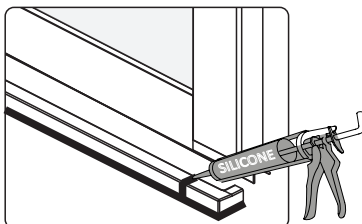

CAUTION!

To prevent leaks, silicone must be applied on the outside of the bathscreen and not on the inside ! Save this manual for future reference.

Części / Parts list

Części / Parts list

	PL: Części	EN: Parts
1	Kolek rozporowy	Wall plug
2	Śruba ST4*30	Screw ST4*30
3	Profil ścienny	Wall profile
4	Panel szklany	Glass panel
5	Śruba montażowa ST4*12	Installation screw ST4*12
6	Zaślepka progów lewa	Threshold cover L
7	Uszczelka dolna	Bottom gasket
8	Próg dolny	Bottom threshold
9	Wiertło	Drill bit
10	Zaślepka progów prawa	Threshold cover R
11	Śruba zawiasu ST3.5*20	Pivot screw ST3.5*20

Wymiar / Size

Wymiar / size	730X1450
A	730mm \pm 7.5

Instalacja / Instalation

Następny krok / Next step

Następny krok / Next step

CZYSZCZENIE I KONSERWACJA

Aby utrzymać powierzchnię szkła kabiny w nienagannym stanie przez wiele miesięcy warto zastosować się do poniższych wskazówek: