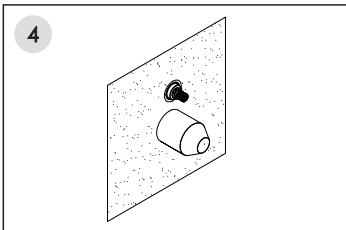

# Installation / Montage / Монтаж

Fix the mixer in the wall and connect the hoses.  
Fixieren Sie die Armatur in der Wand und verbinden Sie die Schläuche.  
Закрепите смеситель в стене и подключите шланги.

Adjust the position of the mixer to ensure it is installed in level.  
Passen Sie die Position der Armatur an und befestigen Sie die Armatur an der Wand.  
Отрегулируйте положение смесителя и закрепите его к стене