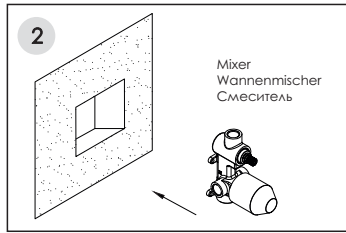

# Installation / Montage / Монтаж

Fix the mixer in the wall and connect the hoses.  
Fixieren Sie die Armatur in der Wand und verbinden Sie die Schläuche.  
Закрепите смеситель в стене и подключите шланги.

Adjust the position of the mixer to ensure it is installed in level.  
Passen Sie die Position der Armatur an und befestigen Sie die Armatur an der Wand.  
Отрегулируйте положение смесителя и закрепите его к стене