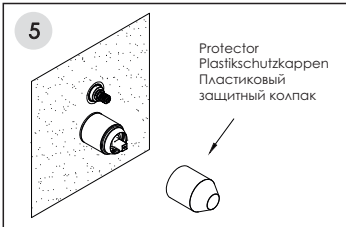

# Installation / Montage / Монтаж

Fix the mixer in the wall and connect the hoses.  
Fixieren Sie die Armatur in der Wand und verbinden Sie die Schläuche.  
Закрепите смеситель в стене и подключите шланги.

Adjust the position of the mixer to ensure it is installed in level.  
Passen Sie die Position der Armatur an und befestigen Sie die Armatur an der Wand.  
Отрегулируйте положение смесителя и закрепите его к стене