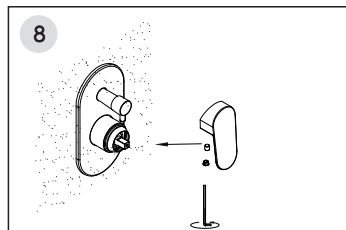

# Installation / Montage / Монтаж

Fix the mixer in the wall and connect the hoses.  
Fixieren Sie die Armatur in der Wand und verbinden Sie die Schläuche.  
Закрепите смеситель в стене и подключите шланги.

Adjust the position of the mixer to ensure it is installed in level.  
Passen Sie die Position der Armatur an und befestigen Sie die Armatur an der Wand.  
Отрегулируйте положение смесителя и закрепите его к стене