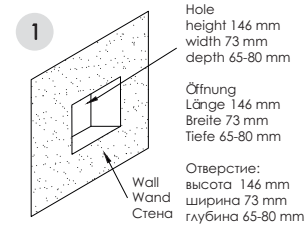

# Installation / Montage / Монтаж

Fix the mixer in the wall and connect the hoses.  
Fixieren Sie die Armatur in der Wand und verbinden Sie die Schläuche.  
Закрепите смеситель в стене и подключите шланги.

Adjust the position of the mixer to ensure it is installed in level.  
Passen Sie die Position der Armatur an und befestigen Sie die Armatur an der Wand.  
Отрегулируйте положение смесителя и закрепите его к стене