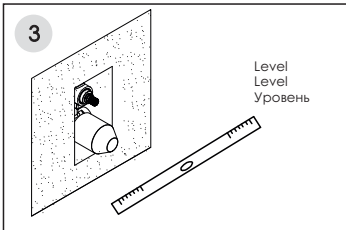

# Installation / Montage / Монтаж

Fix the mixer in the wall and connect the hoses.  
Fixieren Sie die Armatur in der Wand und verbinden Sie die Schläuche.  
Закрепите смеситель в стене и подключите шланги.

Adjust the position of the mixer to ensure it is installed in level.  
Passen Sie die Position der Armatur an und befestigen Sie die Armatur an der Wand.  
Отрегулируйте положение смесителя и закрепите его к стене