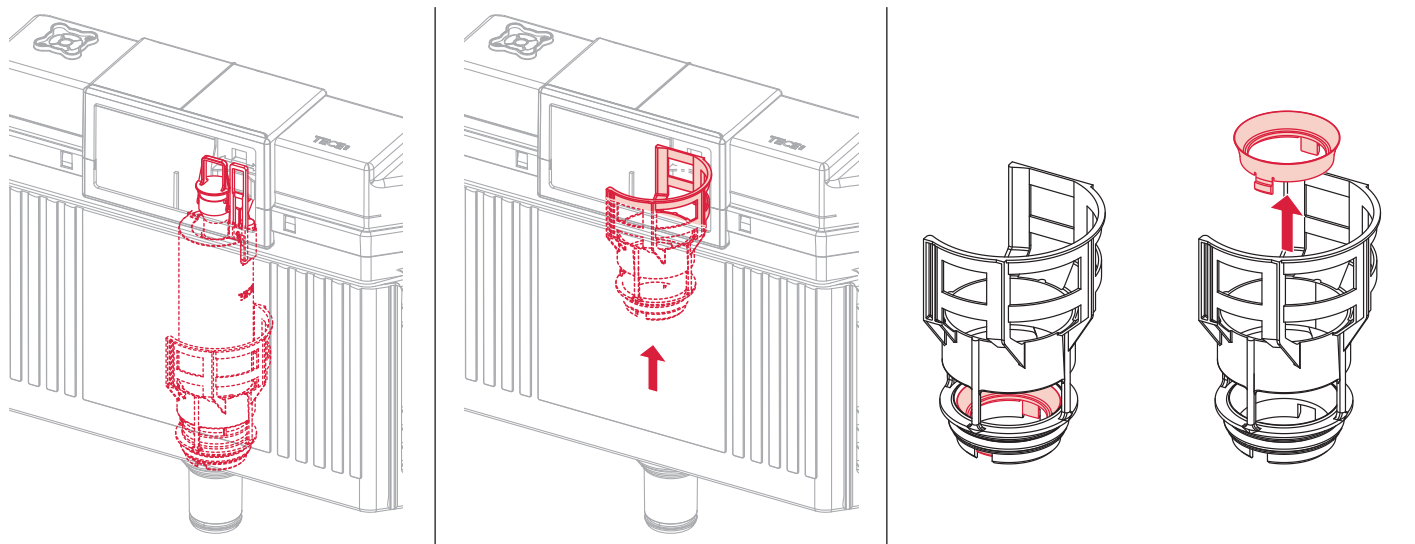

Restwasserhöhe bei 6 Liter > Restwasserhöhe bei 9 Liter  
 residual water height at 6 litre > residual water height at 9 litre  
 Volume résiduel pour 6 litres > Volume résiduel pour 9 litres

Les réservoirs de chasse homologués NF sont équipés en standard avec un restricteur bleu (diamètre 36 mm), et un réglage du volume de chasse à 6 litres.

# Service A 2 (2019)

**9820337** – Drosselset / Throttle set / Jeu de bague de réglage de débit / Set di riduzione pressione / Set de estrangulamiento / Zestaw dławika / Комплект ограничительных

Ø 46 mm    Ø 42 mm    Ø 39 mm    Ø 36 mm

1120/980 mm: ≈ 115 %    ≈ 110 %    ≈ 105 %    ≈ 100 %  
 820 mm: ≈ 115 %    ≈ 100 %    ≈ 90 %    ≈ 80 %

Ø 34 mm    Ø 32 mm    Ø 30 mm    Ø 28 mm

≈ 95 %    ≈ 85 %    ≈ 75 %    ≈ 65 %  
 ≈ 80 %    ≈ 70 %    ≈ 55 %    ≈ 45 %

SP430 035 00 n

Les réservoirs de chasse homologués NF sont équipés en standard avec un restricteur bleu (diamètre 36 mm), et un réglage du volume de chasse à 6 litres.