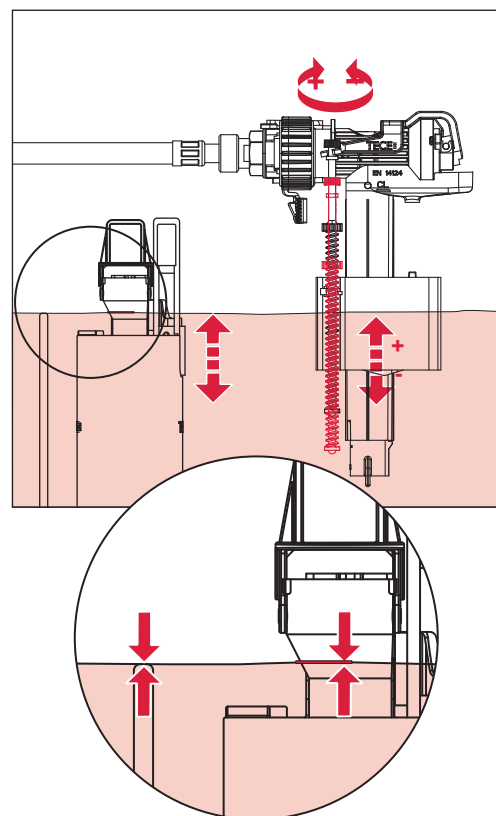

Restwasserhöhe bei 6 Liter > Restwasserhöhe bei 9 Liter  
 residual water height at 6 litre > residual water height at 9 litre  
 Volume résiduel pour 6 litres > Volume résiduel pour 9 litres

Les réservoirs de chasse homologués NF sont équipés en standard avec un restricteur bleu (diamètre 36 mm), et un réglage du volume de chasse à 6 litres.

# Service A 2 (2019)

**9820337** – Drosselset / Throttle set / Jeu de bague de réglage de débit / Set di riduzione pressione / Set de estrangulamiento / Zestaw dławika / Комплект ограничительных

Ø 46 mm    Ø 42 mm    Ø 39 mm    Ø 36 mm

1120/980 mm: ≈ 115 %    ≈ 110 %    ≈ 105 %    ≈ 100 %  
 820 mm: ≈ 115 %    ≈ 100 %    ≈ 90 %    ≈ 80 %

Ø 34 mm    Ø 32 mm    Ø 30 mm    Ø 28 mm

≈ 95 %    ≈ 85 %    ≈ 75 %    ≈ 65 %  
 ≈ 80 %    ≈ 70 %    ≈ 55 %    ≈ 45 %

SP430 035 00 n

Les réservoirs de chasse homologués NF sont équipés en standard avec un restricteur bleu (diamètre 36 mm), et un réglage du volume de chasse à 6 litres.