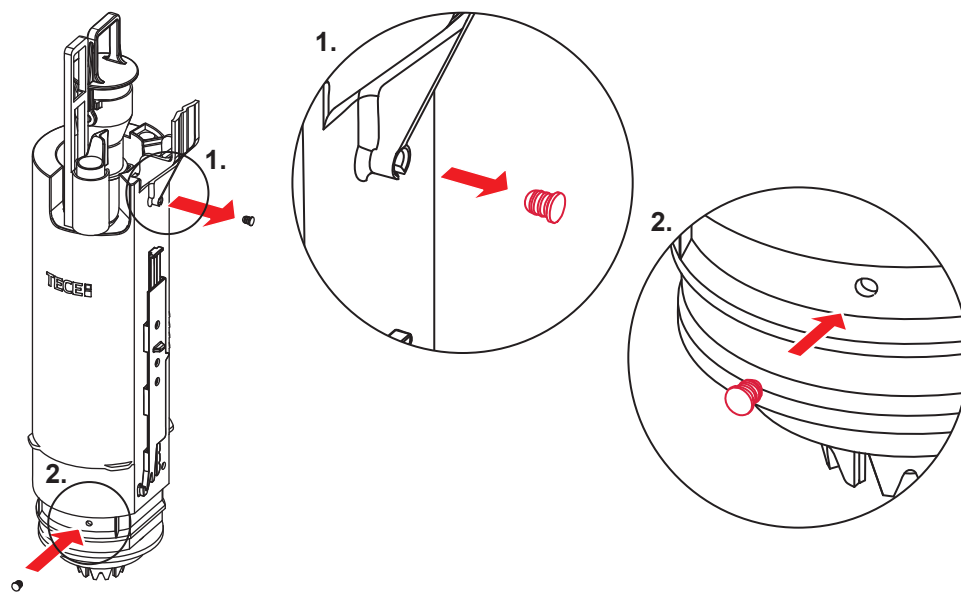

1120/980 mm: ≈ 115 %    ≈ 110 %    ≈ 105 %    ≈ 100 %  
 820 mm: ≈ 115 %    ≈ 100 %    ≈ 90 %    ≈ 80 %

Ø 34 mm    Ø 32 mm    Ø 30 mm    Ø 28 mm

≈ 95 %    ≈ 85 %    ≈ 75 %    ≈ 65 %  
 ≈ 80 %    ≈ 70 %    ≈ 55 %    ≈ 45 %

SP430 035 00 n

Les réservoirs de chasse homologués NF sont équipés en standard avec un restricteur bleu (diamètre 36 mm), et un réglage du volume de chasse à 6 litres.