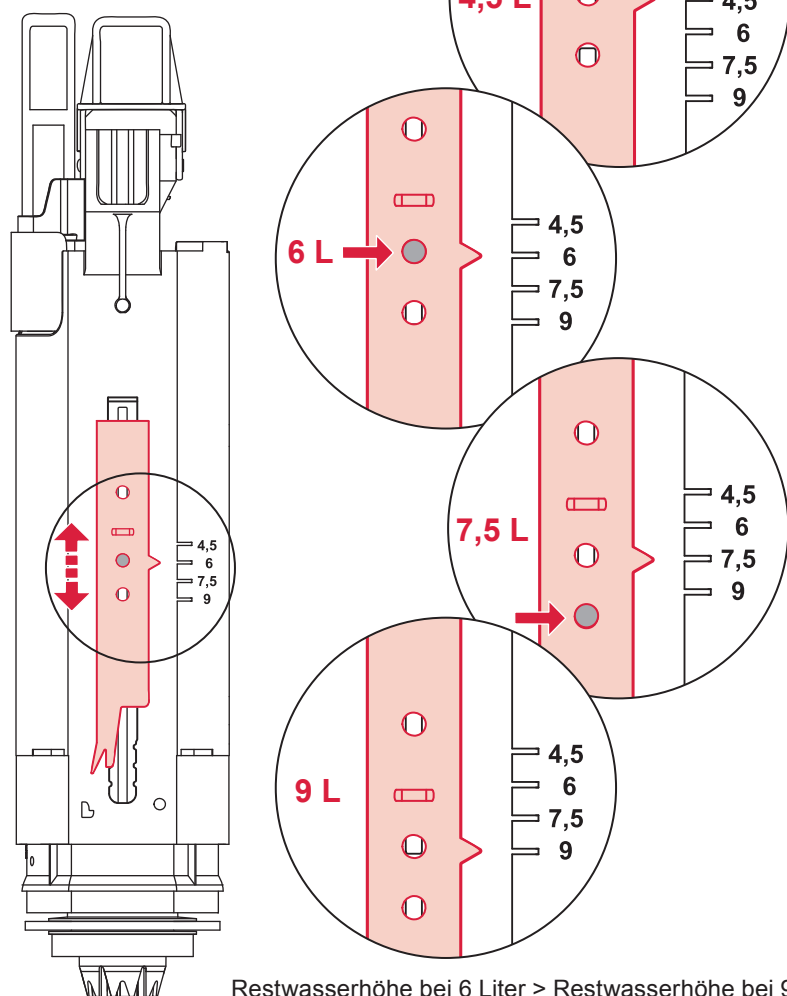

Restwasserhöhe bei 6 Liter > Restwasserhöhe bei 9 Liter  
 residual water height at 6 litre > residual water height at 9 litre  
 Volume résiduel pour 6 litres > Volume résiduel pour 9 litres

Les réservoirs de chasse homologués NF sont équipés en standard avec un restricteur bleu (diamètre 36 mm), et un réglage du volume de chasse à 6 litres.

# Service A 2 (2019)

**9820337** – Drosselset / Throttle set / Jeu de bague de réglage de débit / Set di riduzione pressione / Set de estrangulamiento / Zestaw dławika / Комплект ограничительных

Ø 46 mm    Ø 42 mm    Ø 39 mm    Ø 36 mm

1120/980 mm: ≈ 115 %    ≈ 110 %    ≈ 105 %    ≈ 100 %  
 820 mm: ≈ 115 %    ≈ 100 %    ≈ 90 %    ≈ 80 %

Ø 34 mm    Ø 32 mm    Ø 30 mm    Ø 28 mm

≈ 95 %    ≈ 85 %    ≈ 75 %    ≈ 65 %  
 ≈ 80 %    ≈ 70 %    ≈ 55 %    ≈ 45 %

SP430 035 00 n

Les réservoirs de chasse homologués NF sont équipés en standard avec un restricteur bleu (diamètre 36 mm), et un réglage du volume de chasse à 6 litres.