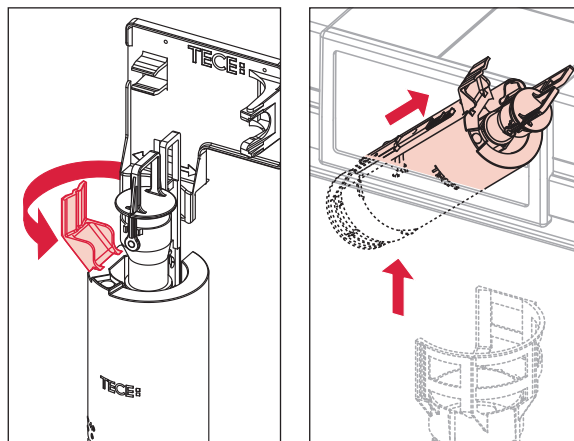

Service A 2 (2019)

9 820 223

Standardspülmenge: 6 Liter
Standard flush: 6 litre
Volume de chasse standard: 6 litres
Settaggio di fabbrica: 6 litro
Standaard spoelwater: 6 liter
Descarga estándar: 6 litros
Spłukiwanie standardowe: 6 litrów
Стандартный смыв: 6 литров

Restwasserhöhe bei 6 Liter > Restwasserhöhe bei 9 Liter
residual water height at 6 litre > residual water height at 9 litre
Volume résiduel pour 6 litres > Volume résiduel pour 9 litres

Les réservoirs de chasse homologués NF sont équipés en standard avec un restricteur bleu (diamètre 36 mm), et un réglage du volume de chasse à 6 litres.