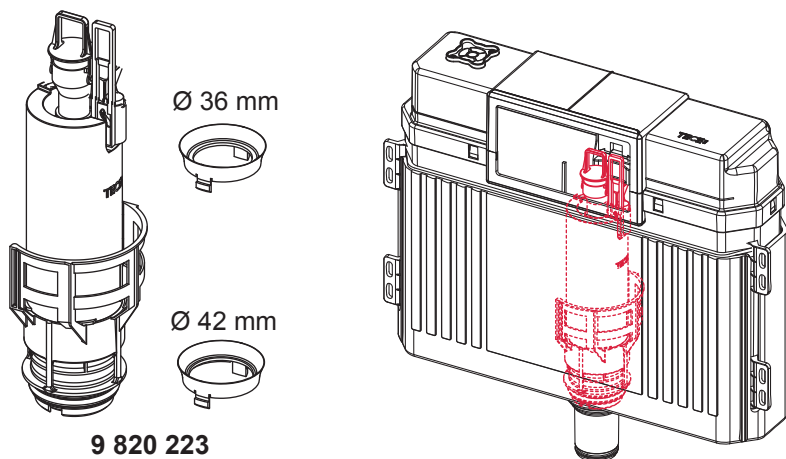

Service A 2 (2019)

9 820 223