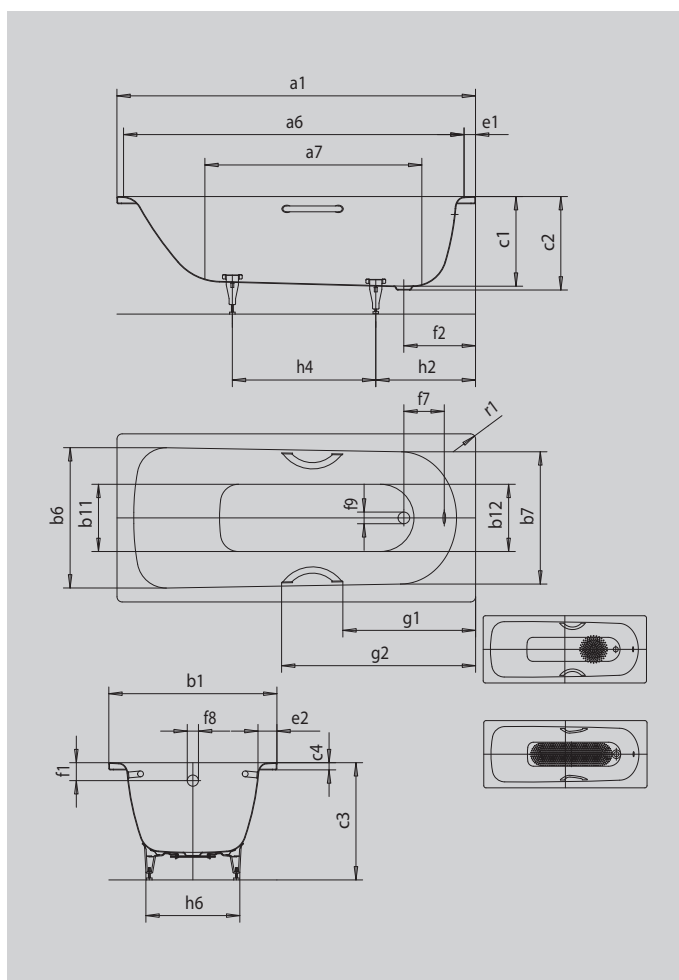

SANIFORM PLUS

SANIFORM PLUS STAR

- одноместная ванна со сливом в области ног
- классическая модель с четырьмя углами
- доступна с ручками
- из сталь-эмали KALDEWEI

Примерный вид

Модель		363
Внешняя длина	a_1	1700 мм
Внутренняя длина (вверху)	a_6	1530 мм
Внутренняя длина (внизу)	a_7	1150 мм
Внешняя ширина	b_1	700 мм
Внутренняя ширина (вверху)	$b_6; b_7$	550; 530 мм
Внутренняя ширина (внизу)	$b_{11}; b_{12}$	390; 350 мм
Внутренняя глубина	c_1	400 мм
Глубина, вкл. отверстие слива	c_2	410 мм
Высота с ножками	c_3	545 - 560 мм
Высота края	c_4	32 мм
Ширина края (сторона ног);(продольная сторона)	$e_1; e_2$	70; 75 мм
Расстояние от верхнего края до центра переливного отверстия	f_1	63 мм
Расстояние от края ванны до центра сливного отверстия	f_2	310 мм
Расстояние от середины отверстия слива до середины отверстия перелива	f_7	212 мм
Диаметр переливного отверстия	f_8	Ø 52 мм
Диаметр сливного отверстия	f_9	Ø 52 мм
Расстояние от края ванны (сторона ног) до центра основания	h_2	450 мм
Расстояние между ножками	h_4	740 мм
Ширина основания, макс.	h_6	380 мм
Внешний радиус	r_1	8 мм
Полезный объем		111 л
Вес нетто		47 кг
Антислип, диаметр		Ø 288 мм
Полный антислип		850 x 240 мм