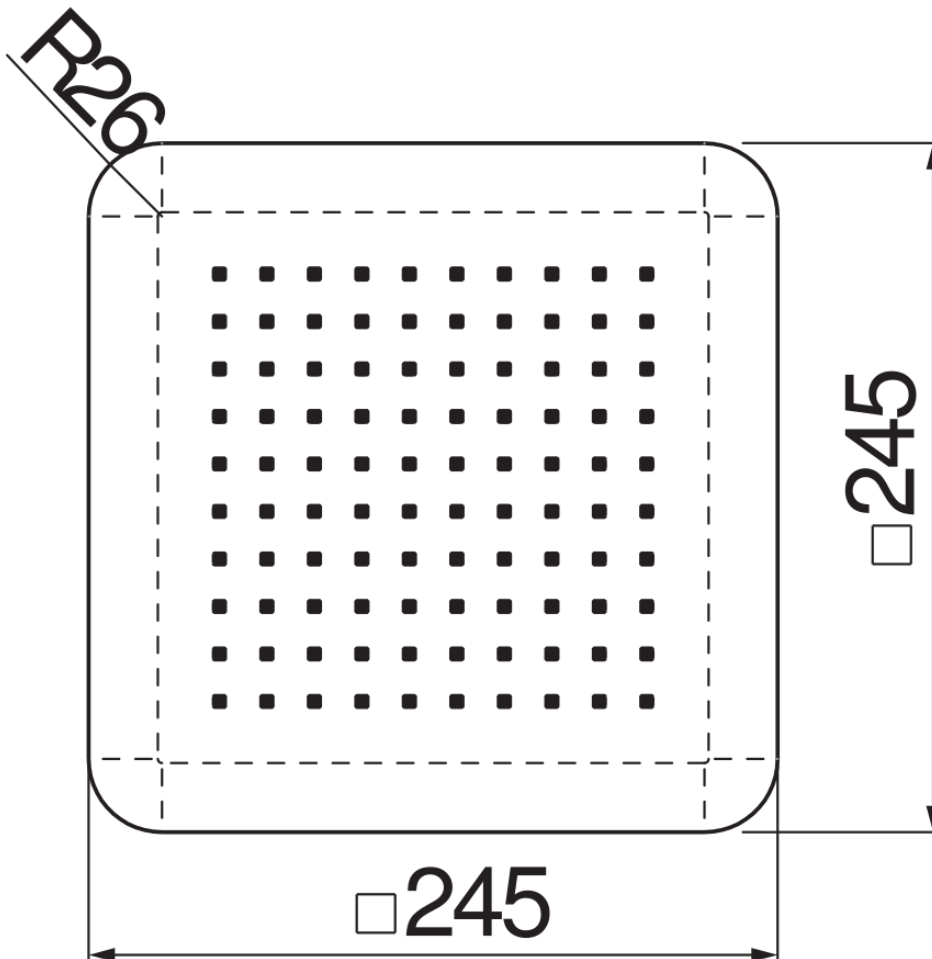

технические характеристики

Шарнирная душевая лейка

Chrome

Размеры 245 x 245 mm

Дождевая форсунка

упаковка: 34 x 36 x 10 cm / 0,01224 m³ / 1,37 kg

FLOW RATE DIAGRAM: HOT/COLD WATER