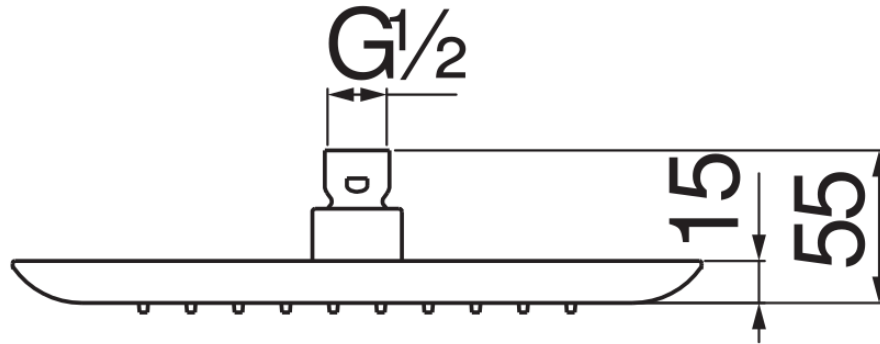

технические характеристики

Шарнирная душевая лейка

Chrome

Размеры 245 x 245 mm

Дождевая форсунка

упаковка: 34 x 36 x 10 cm / 0,01224 m³ / 1,37 kg

FLOW RATE DIAGRAM: HOT/COLD WATER