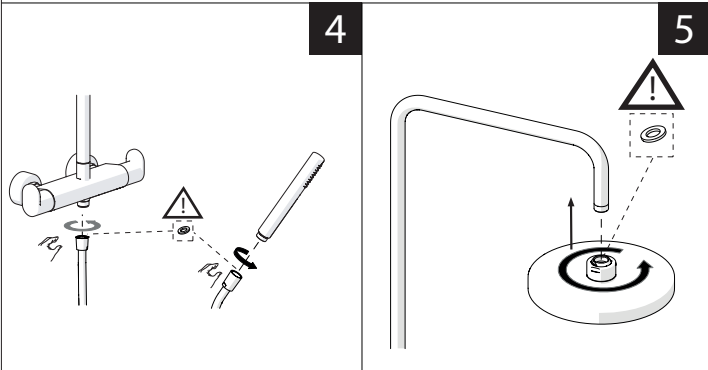

VALVOLA DI NON RITORNO
NON-RETURN VALVE

3

4

5

6

REGULAR
POSITION
REGOLARE
POSIZIONE

7

UP94030/50

REGULAR
POSITION
REGOLARE
POSIZIONE

UP94030/50

TELESCOPICA
TELESCOPIC

8

UP94030/50

9

CAMBIA I FILTRI (ricambi nella scatola)
CHANGE FILTERS (spare into the box)

10