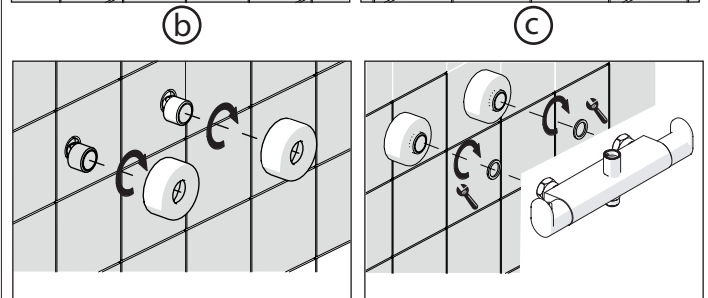

Not included / Non incluso / Non Inclus / Nie zawarty / No incluido / Nao incluido

1

UP94030/50

TELESCOPICA
TELESCOPIC

a

2

b

c

VALVOLA DI NON RITORNO
NON-RETURN VALVE

3

4

5

6

REGULAR
POSITION
REGOLARE
POSIZIONE

7

UP94030/50

REGULAR
POSITION
REGOLARE
POSIZIONE