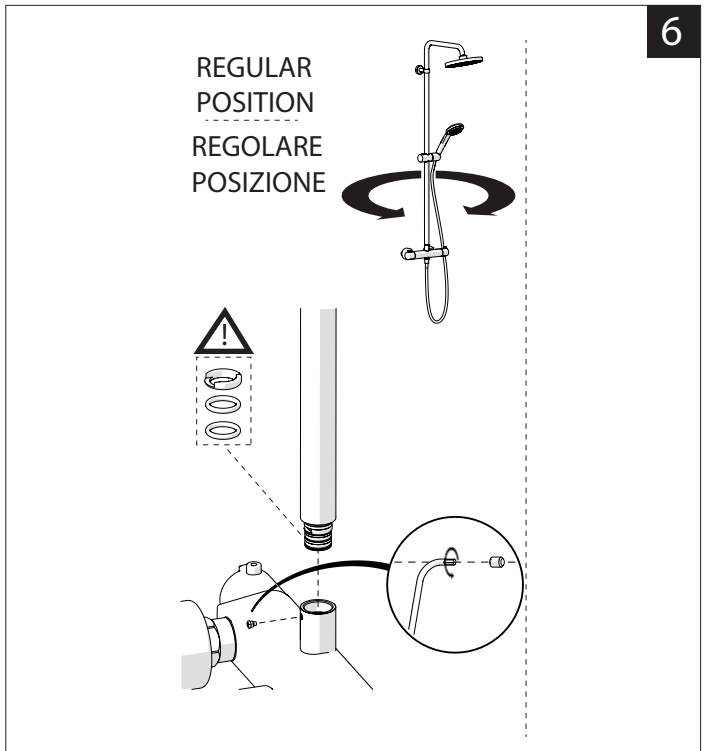

VALVOLA DI NON RITORNO
NON-RETURN VALVE

3

4

5

6

REGULAR
POSITION
REGOLARE
POSIZIONE

7

UP94030/50

REGULAR
POSITION
REGOLARE
POSIZIONE

UP94030/50

TELESCOPICA
TELESCOPIC

8

UP94030/50

9

CAMBIA I FILTRI (ricambi nella scatola)
CHANGE FILTERS (spare into the box)

10