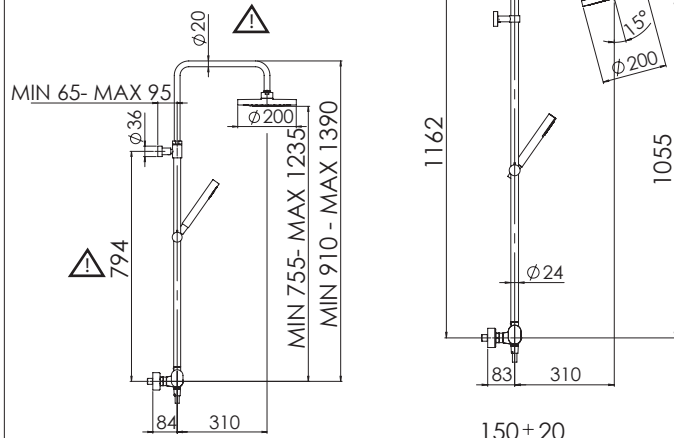

VALVOLA DI NON RITORNO
NON-RETURN VALVE

3

4

5

6

REGULAR
POSITION
REGOLARE
POSIZIONE

7

UP94030/50

REGULAR
POSITION
REGOLARE
POSIZIONE

UP94030/50

TELESCOPICA
TELESCOPIC

8

UP94030/50

9

CAMBIA I FILTRI (ricambi nella scatola)
CHANGE FILTERS (spare into the box)

10