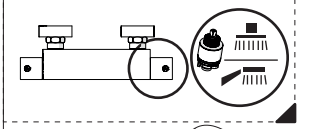

REGULAR
POSITION
REGOLARE
POSIZIONE

UP94030/50

TELESCOPICA
TELESCOPIC

8

UP94030/50

9

CAMBIA I FILTRI (ricambi nella scatola)
CHANGE FILTERS (spare into the box)

10