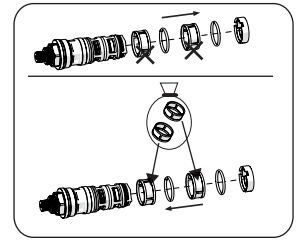

REGULAR
POSITION
REGOLARE
POSIZIONE

UP94030/50

TELESCOPICA
TELESCOPIC

8

UP94030/50

9

CAMBIA I FILTRI (ricambi nella scatola)
CHANGE FILTERS (spare into the box)

10