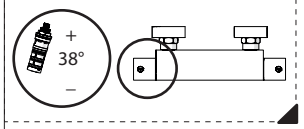

REGULAR
POSITION
REGOLARE
POSIZIONE

UP94030/50

TELESCOPICA
TELESCOPIC

8

UP94030/50

9

CAMBIA I FILTRI (ricambi nella scatola)
CHANGE FILTERS (spare into the box)

10