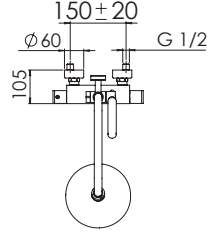

VALVOLA DI NON RITORNO
NON-RETURN VALVE

3

4

5

6

REGULAR
POSITION
REGOLARE
POSIZIONE

7

UP94030/50

REGULAR
POSITION
REGOLARE
POSIZIONE

UP94030/50

TELESCOPICA
TELESCOPIC

8

UP94030/50

9

CAMBIA I FILTRI (ricambi nella scatola)
CHANGE FILTERS (spare into the box)

10