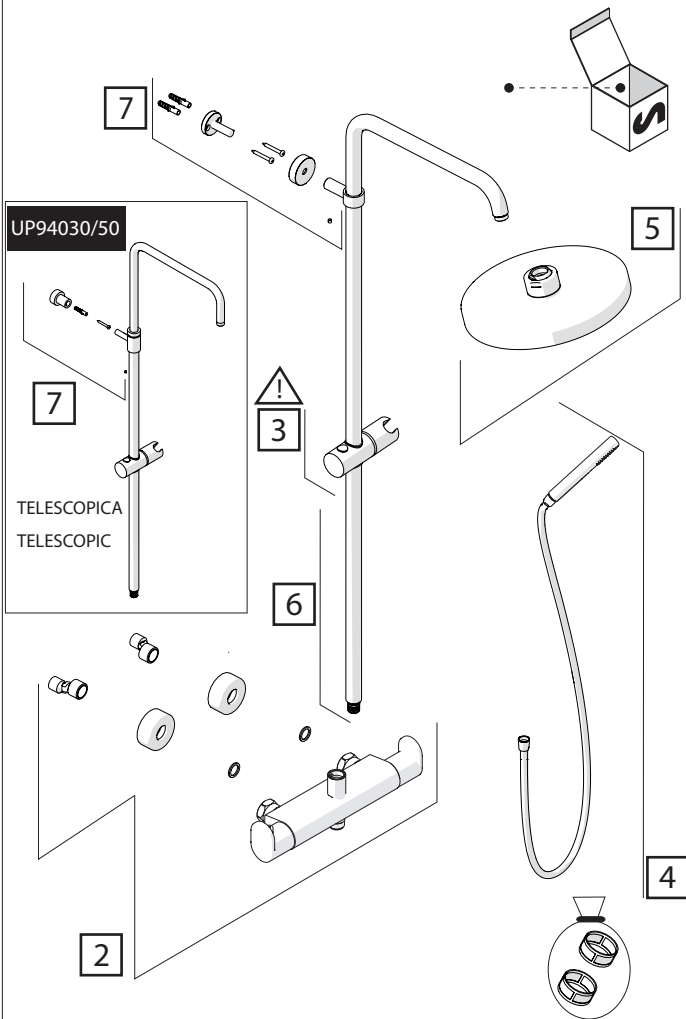

Not included / Non incluso / Non Inclus / Nie zawarty / No incluido / Nao incluido

1

UP94030/50

TELESCOPICA
TELESCOPIC