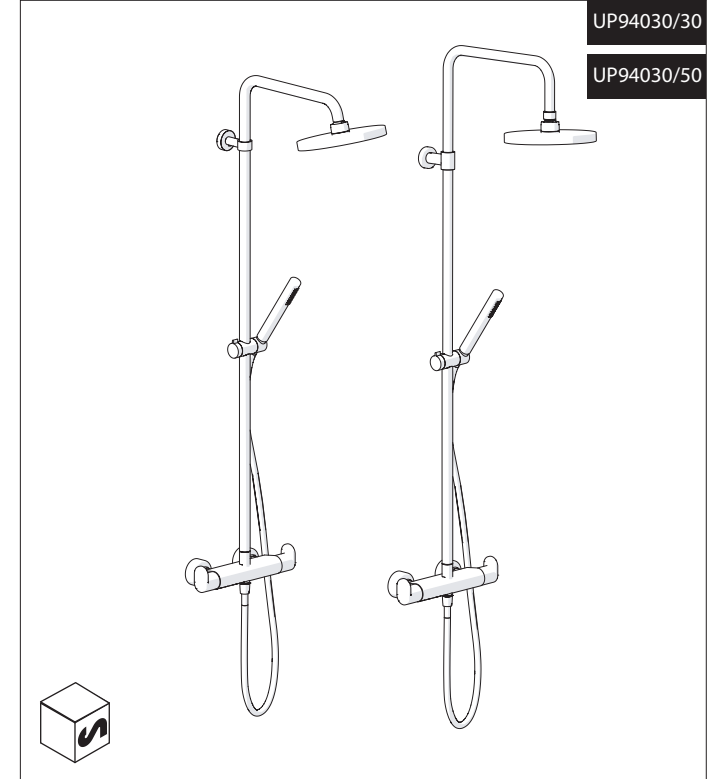

NOBILIS®
The Best Technology for Water

UP94030/30

UP94030/50