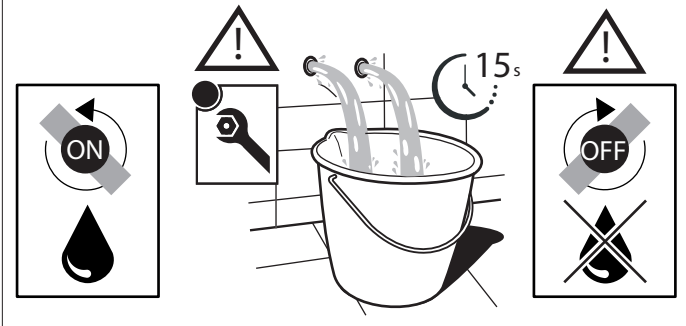

Not included / Non incluso / Non Inclus / Nie zawarty / No incluido / Nao incluido

1

UP94030/50

TELESCOPICA
TELESCOPIC

a

2

b

c

VALVOLA DI NON RITORNO
NON-RETURN VALVE

3

4

5

6

REGULAR
POSITION
REGOLARE
POSIZIONE

7

UP94030/50

REGULAR
POSITION
REGOLARE
POSIZIONE