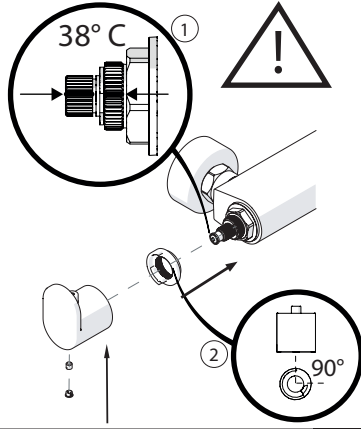

VALVOLA DI NON RITORNO
NON-RETURN VALVE

3

4

5

6

REGULAR
POSITION
REGOLARE
POSIZIONE

7

UP94030/50

REGULAR
POSITION
REGOLARE
POSIZIONE

UP94030/50

TELESCOPICA
TELESCOPIC

8

UP94030/50

9

CAMBIA I FILTRI (ricambi nella scatola)
CHANGE FILTERS (spare into the box)

10