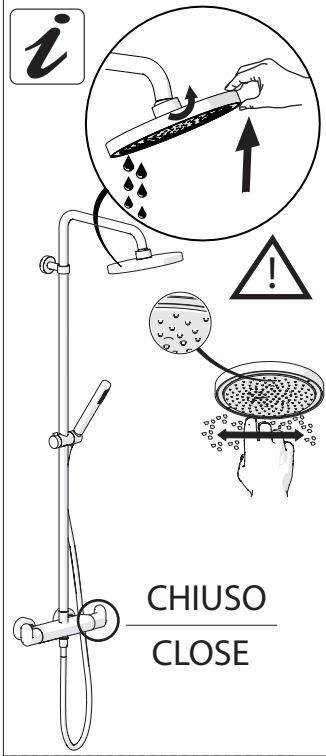

VALVOLA DI NON RITORNO
NON-RETURN VALVE

3

4

5

6

REGULAR
POSITION
REGOLARE
POSIZIONE

7

UP94030/50

REGULAR
POSITION
REGOLARE
POSIZIONE

UP94030/50

TELESCOPICA
TELESCOPIC

8

UP94030/50

9

CAMBIA I FILTRI (ricambi nella scatola)
CHANGE FILTERS (spare into the box)

10