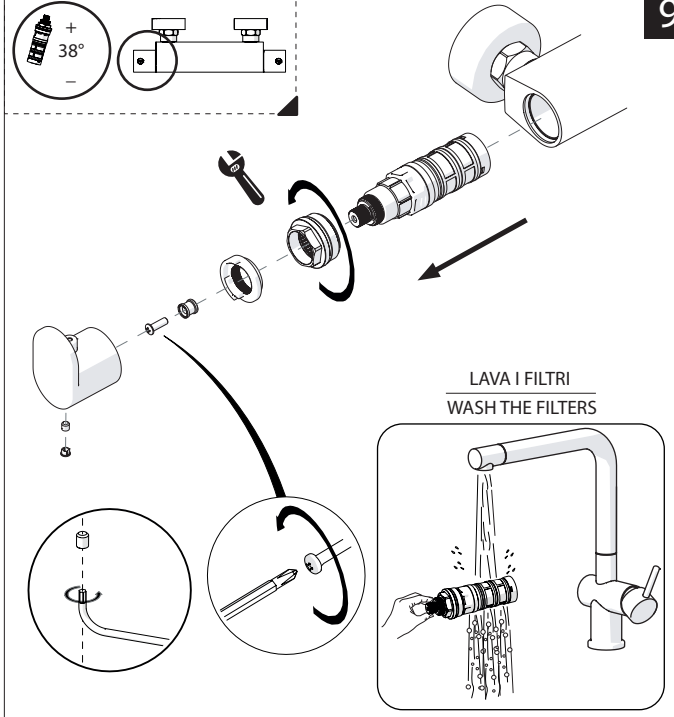

VALVOLA DI NON RITORNO
NON-RETURN VALVE

3

4

5

6

REGULAR
POSITION
REGOLARE
POSIZIONE

7

UP94030/50

REGULAR
POSITION
REGOLARE
POSIZIONE

UP94030/50

TELESCOPICA
TELESCOPIC

8

UP94030/50

9

CAMBIA I FILTRI (ricambi nella scatola)
CHANGE FILTERS (spare into the box)

10