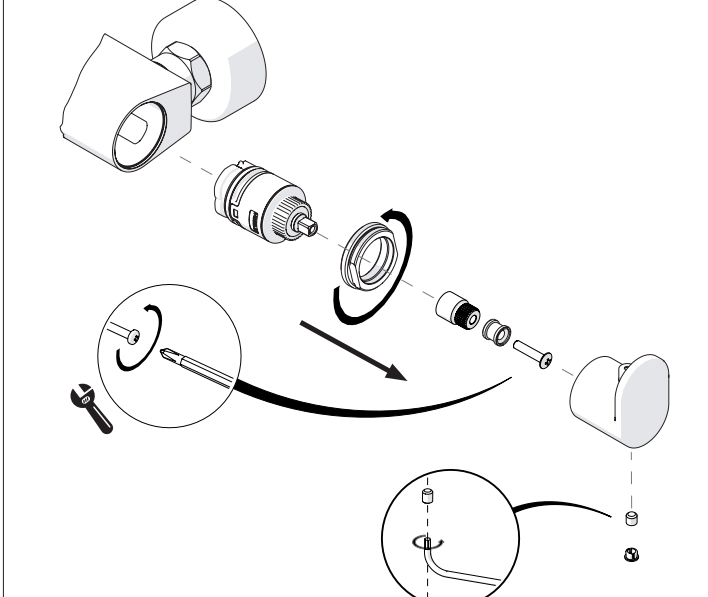

UP94030/50

TELESCOPICA
TELESCOPIC

8

UP94030/50

9

CAMBIA I FILTRI (ricambi nella scatola)
CHANGE FILTERS (spare into the box)

10

11

NOBILIS®
The Best Technology for Water

UP94030/30

UP94030/50

www.grupponobili.it

PRIMA DI INIZIARE / BEFORE STARTING

PULIZIA / CLEANING

IISTRUP94030/30#---STD

REV0.01/2018