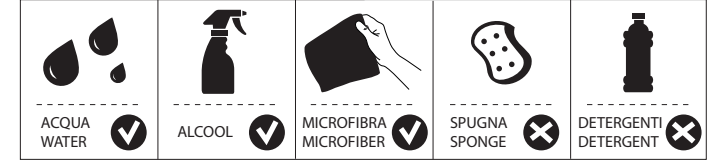

11

NOBILIS[®]
The Best Technology for Water

UP94030/30

UP94030/50

www.grupponobili.it

PRIMA DI INIZIARE / BEFORE STARTING

PULIZIA / CLEANING

IISTRUP94030/30#---STD