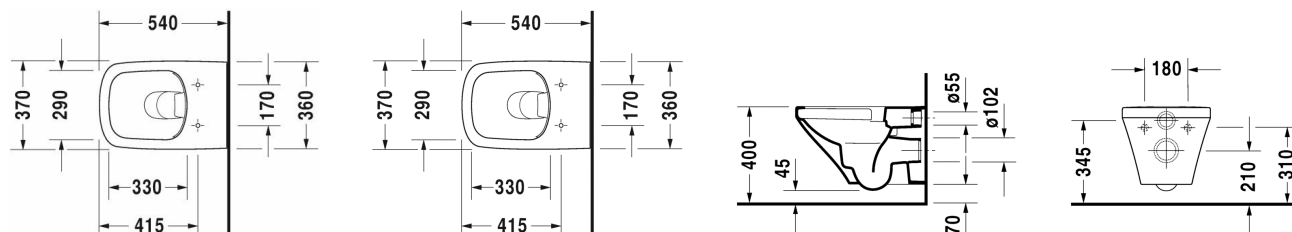

DuraStyle Унитаз подвесной Duravit Rimless® в комплекте # 45510900A1

Унитаз подвесной Duravit Rimless® в комплекте	Размеры	Вес	Номер заказа
размеры коробки 560 x 400 x 430 мм			
Цвета			
00 Белый Alpin			
Вариант			
		31,500 кг	45510900A1
Справка			
Крепление Durafix для скрытого монтажа включено в поставку, Если не используется инсталляция, рекомендуется крепление # 006500			

Все чертежи содержат необходимые размеры с соблюдением стандартных допусков. Они указаны в мм и не являются обязательными. Точные размеры, в частности для монтажа по индивидуальному заказу, можно получить только по готовому изделию.