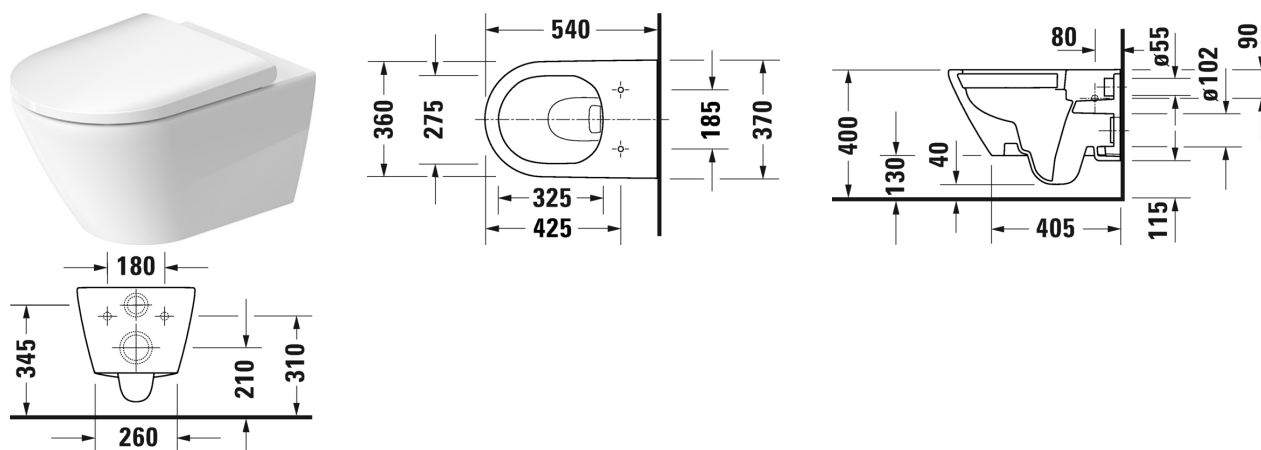

Унитаз подвесной Duravit Rimless® # 257709..00 / 257709..00

| < 370 мм > |

Унитаз подвесной Duravit Rimless®	Размеры	Вес	Номер заказа
без смывного края, с вертикальным смывом, вкл. крепление Durafix			
Цвета			
00 Белый Alpin 20 HygieneGlaze (антибактериальная керамическая глазурь с практически неограниченной эффективностью)			
Вариант			
♣ 4,5 л	370 x 540 мм	23,200 кг	257709..00
♣ 4,5 л	370 x 540 мм	23,200 кг	257709..00
Справка			
Крепление Durafix для скрытого монтажа включено в поставку			
Сантехническая керамика со специальным покрытием WonderGliss остается чистой и красивой в течение долгого времени. При заказе WonderGliss добавьте "1" на 11-м месте в артикуле модели.			
Аксессуары для керамики			
Крепление для подвесного биде и подвесного унитаза	Ø 12 x 180 мм	0,200 кг	006500
Соответствующая продукция			
Сиденье для унитаза петли: нерж. сталь, без автоматического опускания,			002161
Сиденье для унитаза съемный вариант, петли: нерж. сталь, с автоматическим закрыванием,			002169

Унитаз подвесной Duravit Rimless® # 257709..00 /
257709..00

|< 370 мм >|

Все чертежи содержат необходимые размеры с соблюдением стандартных допусков. Они указаны в мм и не являются обязательными. Точные размеры, в частности для монтажа по индивидуальному заказу, можно получить только по готовому изделию.