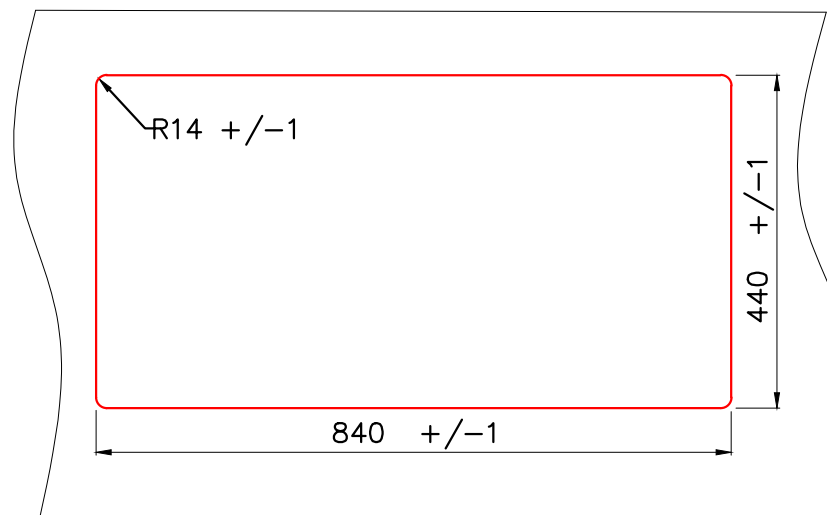

Врезной монтаж мойки (I)

Подстольный монтаж мойки (U)

* При подстольном монтаже мойки, уточняйте размеры аксессуаров (коландер, разделочная доска)

Условные обозначения	
	Линия выреза

* Точные размеры мойки необходимо измерять непосредственно на устанавливаемом оборудовании

* При подстольном монтаже мойки, уточняйте размеры аксессуаров (коландер, разделочная доска)

KINARU PRO 86-U/I
(WH/GB/DO/CN)

BASE
90

KINARU PRO 86-U/I WH	4999026
KINARU PRO 86-U/I GB	4999027
KINARU PRO 86-U/I DO	4999024
KINARU PRO 86-U/I CN	4999025