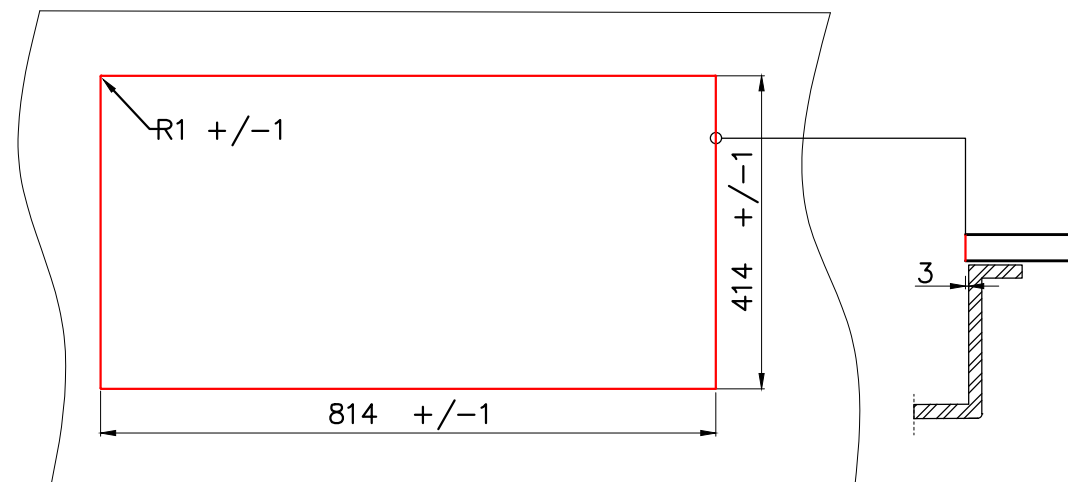

Врезной монтаж мойки (I)

Подстольный монтаж мойки (U)

* При подстольном монтаже мойки, уточняйте размеры аксессуаров (коландер, разделочная доска)

Условные обозначения	
	Линия выреза

* Точные размеры мойки необходимо измерять непосредственно на устанавливаемом оборудовании

* При подстольном монтаже мойки, уточняйте размеры аксессуаров (коландер, разделочная доска)

KINARU PRO 86-U/I
(WH/GB/DO/CN)

BASE
90

KINARU PRO 86-U/I WH	4999026
KINARU PRO 86-U/I GB	4999027
KINARU PRO 86-U/I DO	4999024
KINARU PRO 86-U/I CN	4999025