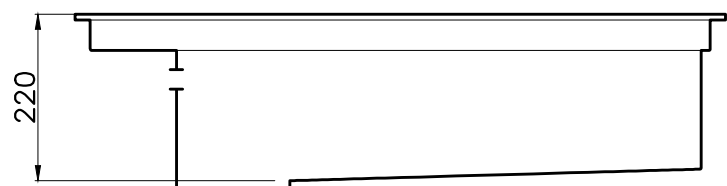

Врезной монтаж мойки (I)

Подстольный монтаж мойки (U)

* При подстольном монтаже мойки, уточняйте размеры аксессуаров (коландер, разделочная доска)

Условные обозначения	
	Линия выреза

* Точные размеры мойки необходимо измерять непосредственно на устанавливаемом оборудовании

* При подстольном монтаже мойки, уточняйте размеры аксессуаров (коландер, разделочная доска)

KINARU PRO 86-U/I
(WH/GB/DO/CN)

BASE
90

KINARU PRO 86-U/I WH	4999026
KINARU PRO 86-U/I GB	4999027
KINARU PRO 86-U/I DO	4999024
KINARU PRO 86-U/I CN	4999025