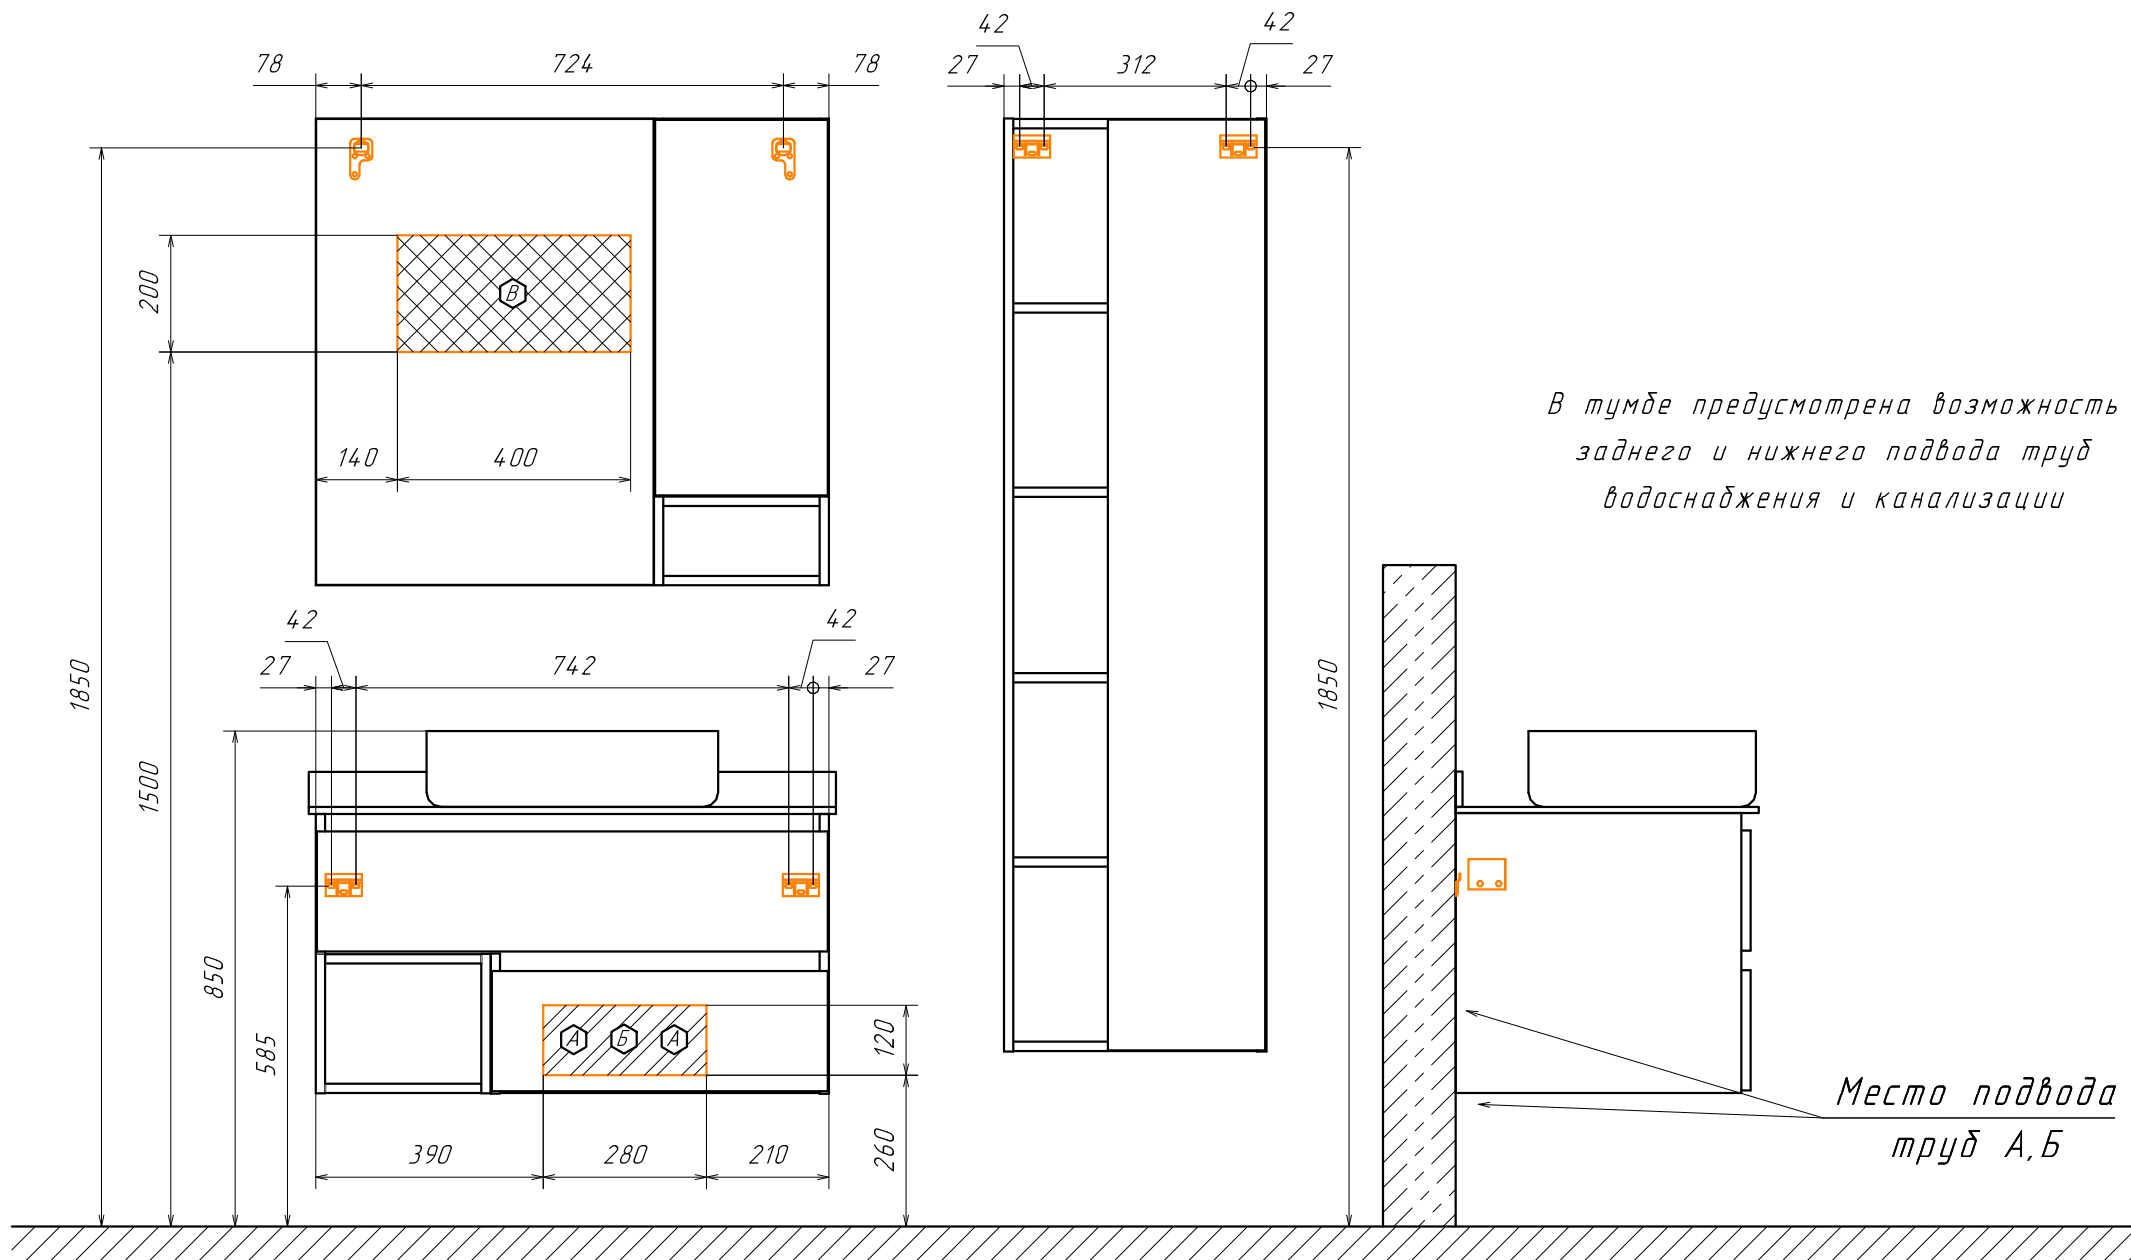

Информация для монтажа комплекта

ПРАГА 90

В тумбе предусмотрена возможность заднего и нижнего подвода труб водоснабжения и канализации

Место подвода труб А,Б

⬡ - место подвода труб водоснабжения
⬢ - место подвода труб канализации

⬢ - место вывода электрического провода (для дополнительного освещения)

⬡ ⬢ - диапазоны допустимого подвода