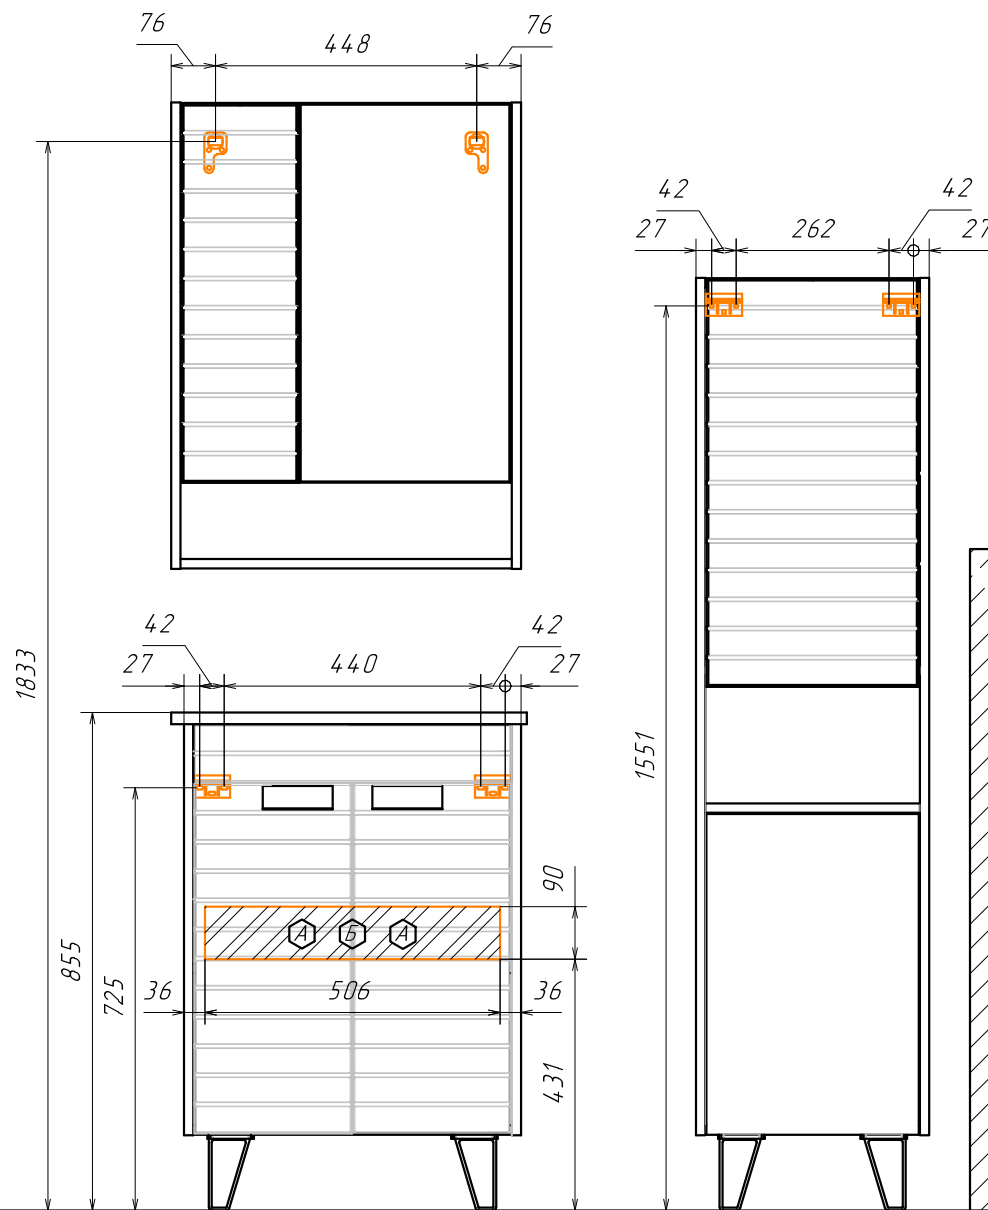

Информация для монтажа комплекта

# КЛЕОН 60

*В тумбе предусмотрена возможность заднего и нижнего подвода труб водоснабжения и канализации*

*Место подвода труб А, Б*

-  - место подвода труб водоснабжения
-  - место подвода труб канализации

  - диапазоны допустимого подвода