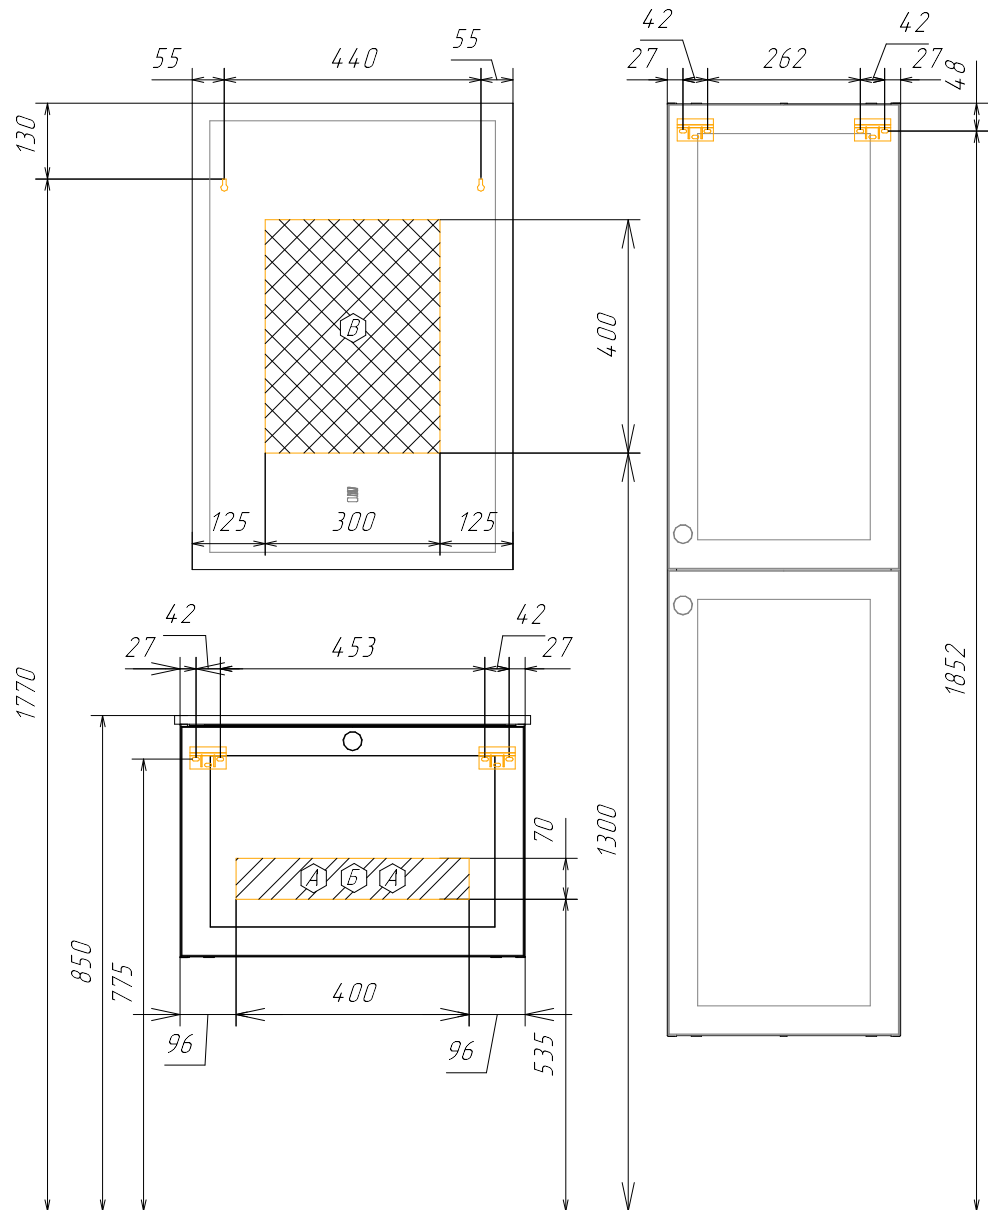

Информация для монтажа комплекта

# Ереван 60

В тумбе предусмотрена возможность заднего и нижнего подвода труб водоснабжения и канализации

Место подвода труб А, Б

Ⓐ - место подвода труб водоснабжения  
 Ⓑ - место подвода труб канализации

Ⓒ - место вывода электрического провода  
 ( для дополнительного освещения )

▨ ▩ - диапазоны допустимого подвода