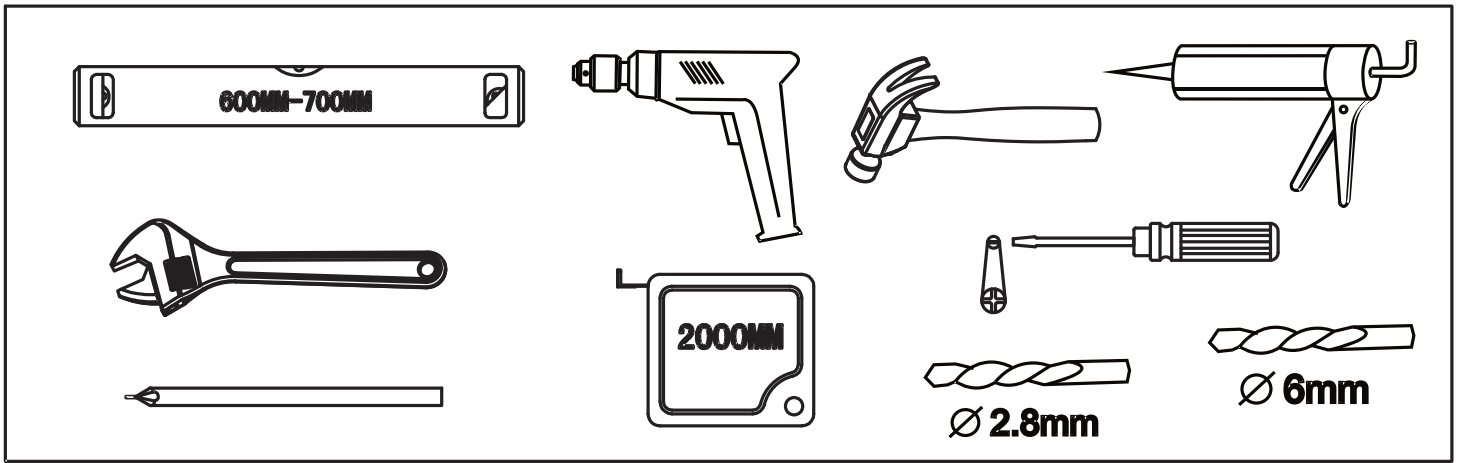

Руководство по монтажу душевых перегородок AM.PM Func

W84WI-80-200MT
W84WI-80-200BT
W84WI-90-200MT
W84WI-90-200BT
W84WI-100-200MT
W84WI-100-200BT

W84WI-110-200MT
W84WI-110-200BT
W84WI-120-200MT
W84WI-120-200BT