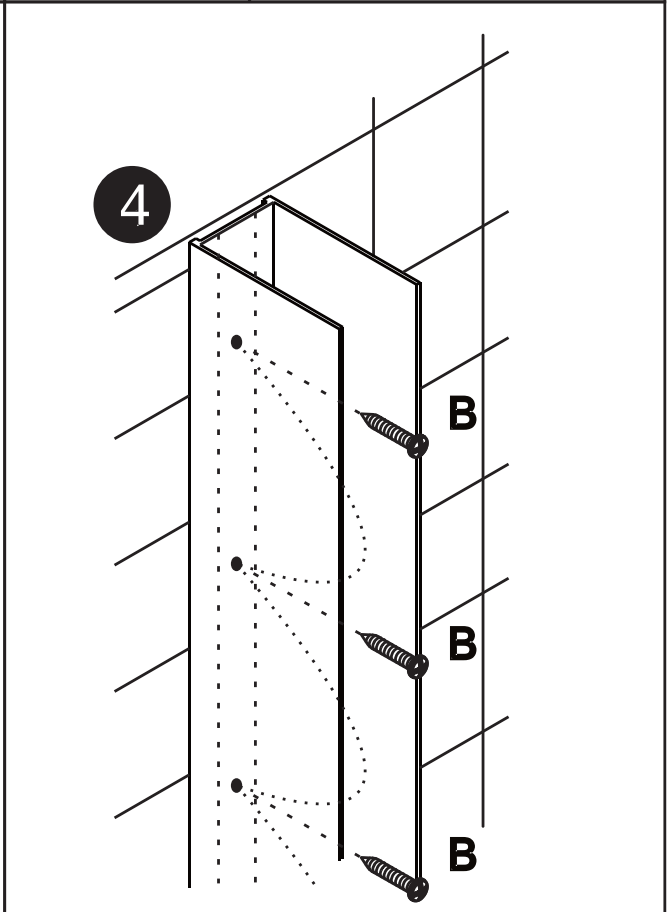

Руководство по монтажу душевых перегородок AM.PM Func

W84WI-80-200MT
W84WI-80-200BT
W84WI-90-200MT
W84WI-90-200BT
W84WI-100-200MT
W84WI-100-200BT

W84WI-110-200MT
W84WI-110-200BT
W84WI-120-200MT
W84WI-120-200BT