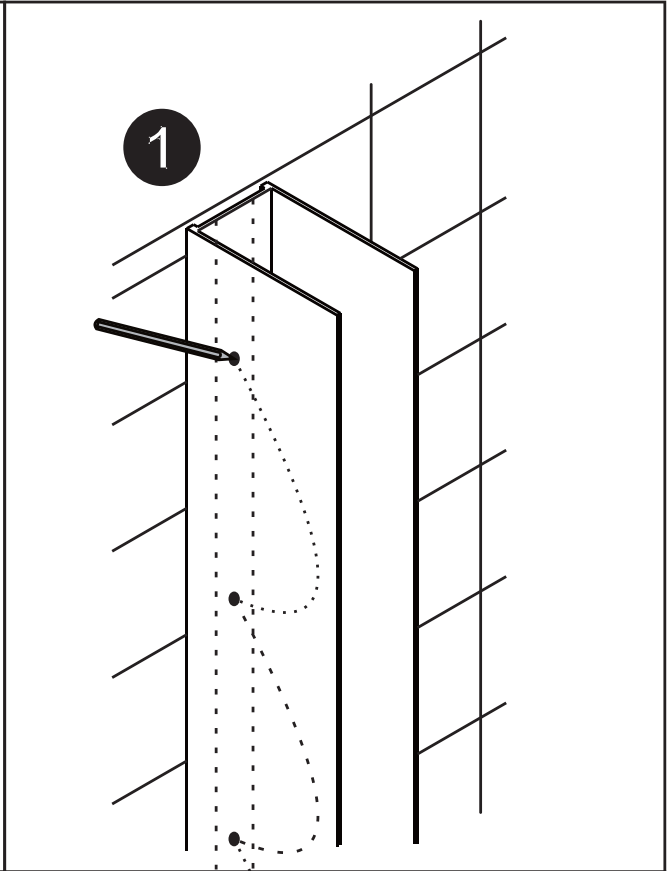

Руководство по монтажу душевых перегородок AM.PM Func

W84WI-80-200MT
W84WI-80-200BT
W84WI-90-200MT
W84WI-90-200BT
W84WI-100-200MT
W84WI-100-200BT

W84WI-110-200MT
W84WI-110-200BT
W84WI-120-200MT
W84WI-120-200BT