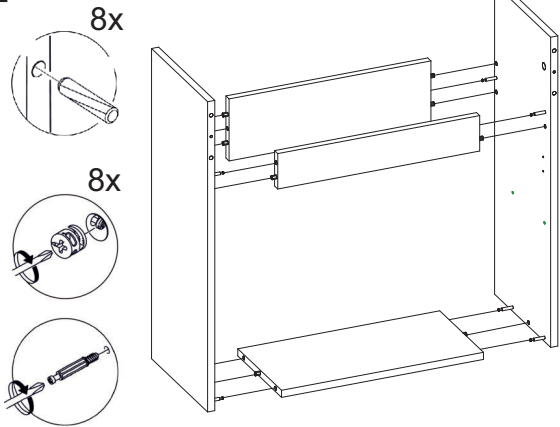

GROSSMANN
eco line

1