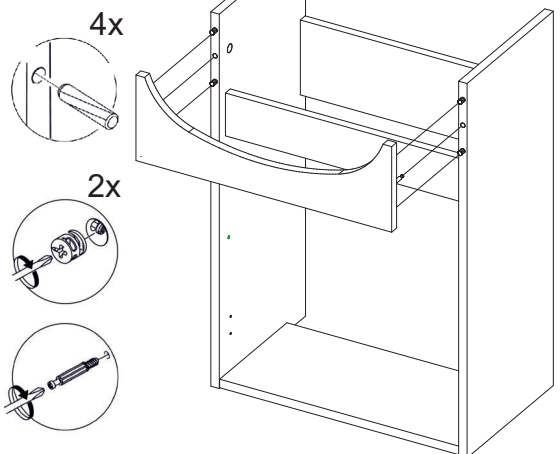

1

2

3

4

6

5

GROSSMANN
eco line

1

2

3

4

6

5

GROSSMANN
eco line