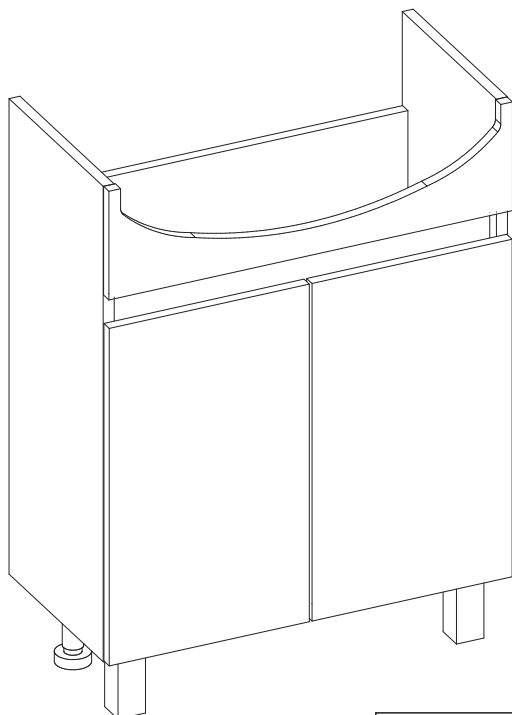

ИНСТРУКЦИЯ ПО СБОРКЕ

Тумба Polo

GROSSM/N
eco line

Наименование деталей

1/2. Стойка	2 шт
3. Планка	1 шт
4. Планка	1 шт
5. Дно	1 шт
6. Фасадная планка	1 шт
7. Фасад	2 шт
9. Полка съемная	1 шт

Фурнитура

1. Заглушка	10
2. Опора пластиковая	2
3. Опора металлическая	2
4. Петля накладная	4
5. Полкодержатель	4
6. Стяжка эксцентриковая	10
7. Шкант 8*30	12
8. Шуруп 3,5*16	32

Тумба Polo

GROSSM/N
eco line

Наименование деталей

1/2. Стойка	2 шт
3. Планка	1 шт
4. Планка	1 шт
5. Дно	1 шт
6. Фасадная планка	1 шт
7. Фасад	2 шт
9. Полка съемная	1 шт

Фурнитура

1. Заглушка	10
2. Опора пластиковая	2
3. Опора металлическая	2
4. Петля накладная	4
5. Полкодержатель	4
6. Стяжка эксцентриковая	10
7. Шкант 8*30	12
8. Шуруп 3,5*16	32