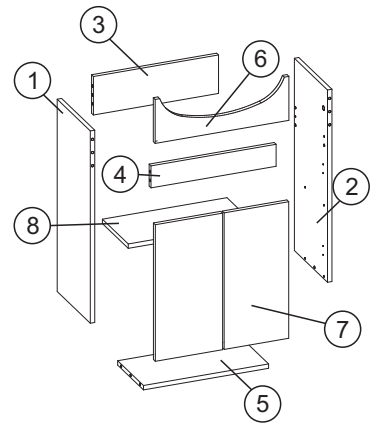

ИНСТРУКЦИЯ ПО СБОРКЕ

Тумба Polo

GROSSM/N
eco line

Наименование деталей

1/2. Стойка	2 шт
3. Планка	1 шт
4. Планка	1 шт
5. Дно	1 шт
6. Фасадная планка	1 шт
7. Фасад	2 шт
9. Полка съемная	1 шт

Фурнитура

1. Заглушка	10
2. Опора пластиковая	2
3. Опора металлическая	2
4. Петля накладная	4
5. Полкодержатель	4
6. Стяжка эксцентриковая	10
7. Шкант 8*30	12
8. Шуруп 3,5*16	32

Тумба Polo

GROSSM/N
eco line

Наименование деталей

1/2. Стойка	2 шт
3. Планка	1 шт
4. Планка	1 шт
5. Дно	1 шт
6. Фасадная планка	1 шт
7. Фасад	2 шт
9. Полка съемная	1 шт

Фурнитура

1. Заглушка	10
2. Опора пластиковая	2
3. Опора металлическая	2
4. Петля накладная	4
5. Полкодержатель	4
6. Стяжка эксцентриковая	10
7. Шкант 8*30	12
8. Шуруп 3,5*16	32