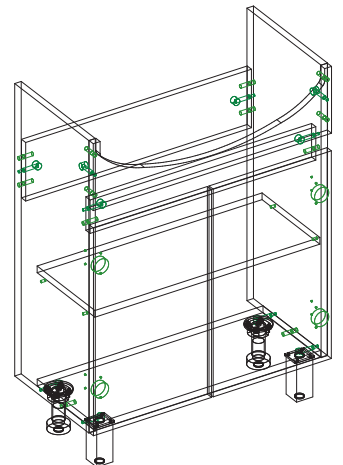

Тумба Polo

GROSSM/N
eco line

Наименование деталей

1/2. Стойка	2 шт
3. Планка	1 шт
4. Планка	1 шт
5. Дно	1 шт
6. Фасадная планка	1 шт
7. Фасад	2 шт
9. Полка съемная	1 шт

Фурнитура

1. Заглушка	10
2. Опора пластиковая	2
3. Опора металлическая	2
4. Петля накладная	4
5. Полкодержатель	4
6. Стяжка эксцентриковая	10
7. Шкант 8*30	12
8. Шуруп 3,5*16	32