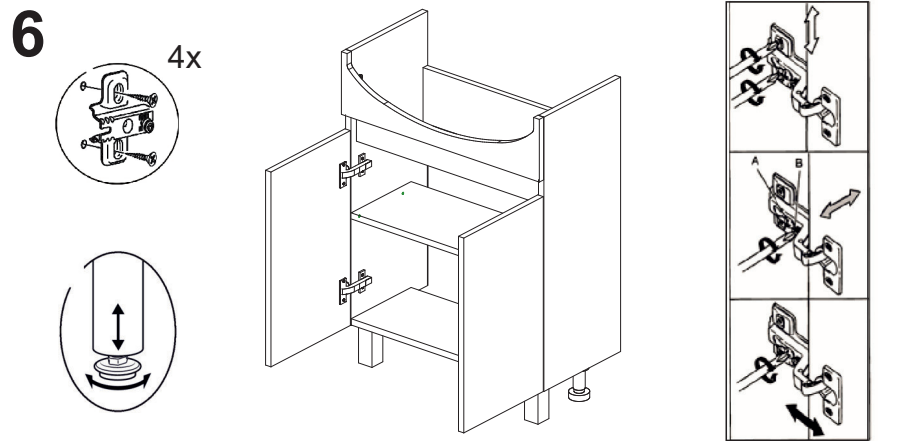

1

2

3

4

6

5

GROSSMANN
eco line

1

2

3

4

6

5

GROSSMANN
eco line