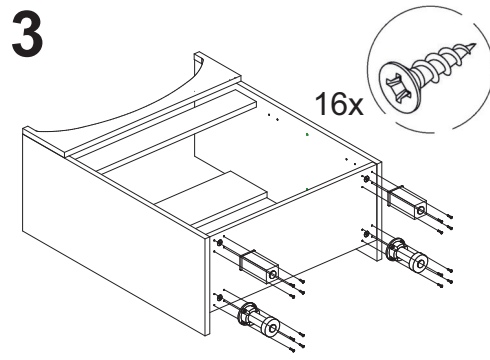

1

2

3

4

6

5

GROSSMANN
eco line

1

2

3

4

6

5

GROSSMANN
eco line