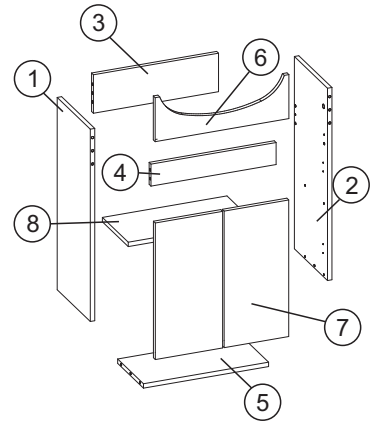

* производитель оставляет за собой право менять количество ножек в зависимости от размера модели
** производитель оставляет за собой право менять ручку в зависимости от размеров модели

ИНСТРУКЦИЯ ПО СБОРКЕ

Тумба Polo

GROSSM/N
eco line

Наименование деталей

1/2. Стойка	2 шт
3. Планка	1 шт
4. Планка	1 шт
5. Дно	1 шт
6. Фасадная планка	1 шт
7. Фасад	2 шт
9. Полка съемная	1 шт

Фурнитура

1. Заглушка	10
2. Опора пластиковая	2
3. Опора металлическая	2
4. Петля накладная	4
5. Полкодержатель	4
6. Стяжка эксцентриковая	10
7. Шкант 8*30	12
8. Шуруп 3,5*16	32