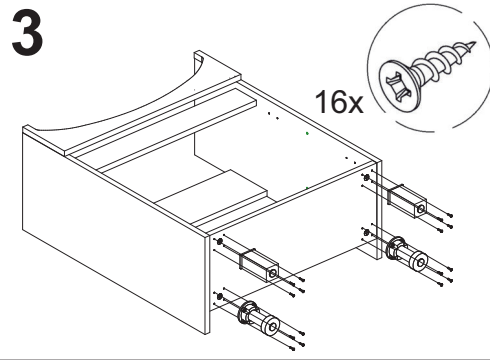

1

2

3

4

6

5

GROSSMANN
eco line

1

2

3

4

6

5

GROSSMANN
eco line