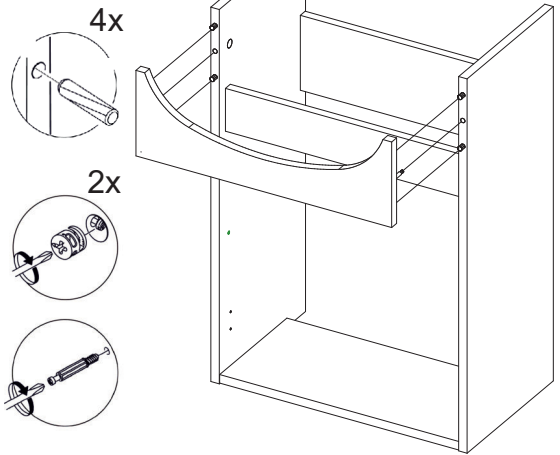

1

2

3

4

6

5

GROSSMANN
eco line

1

2

3

4

6

5

GROSSMANN
eco line