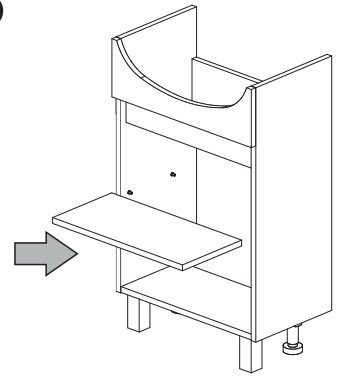

1

2

3

4

6

5

GROSSMANN
eco line

1

2

3

4

6

5

GROSSMANN
eco line