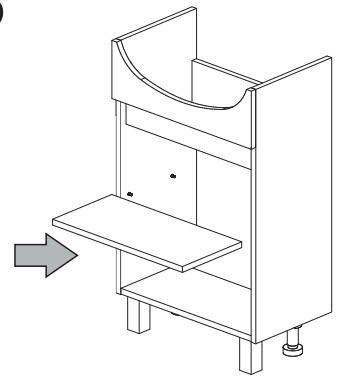

1

2

3

4

6

5

GROSSMANN
eco line

1

2

3

4

6

5

GROSSMANN
eco line