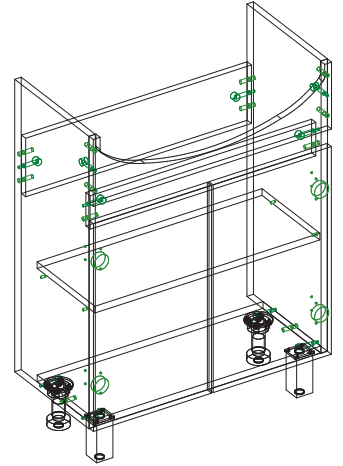

ИНСТРУКЦИЯ ПО СБОРКЕ

Тумба Polo

GROSSM/N
eco line

Наименование деталей

1/2. Стойка	2 шт
3. Планка	1 шт
4. Планка	1 шт
5. Дно	1 шт
6. Фасадная планка	1 шт
7. Фасад	2 шт
9. Полка съемная	1 шт

Фурнитура

1. Заглушка	10
2. Опора пластиковая	2
3. Опора металлическая	2
4. Петля накладная	4
5. Полкодержатель	4
6. Стяжка эксцентриковая	10
7. Шкант 8*30	12
8. Шуруп 3,5*16	32

* производитель оставляет за собой право менять количество ножек в зависимости от размера модели
** производитель оставляет за собой право менять ручку в зависимости от размеров модели

ИНСТРУКЦИЯ ПО СБОРКЕ

Тумба Polo

GROSSM/N
eco line

Наименование деталей

1/2. Стойка	2 шт
3. Планка	1 шт
4. Планка	1 шт
5. Дно	1 шт
6. Фасадная планка	1 шт
7. Фасад	2 шт
9. Полка съемная	1 шт

Фурнитура

1. Заглушка	10
2. Опора пластиковая	2
3. Опора металлическая	2
4. Петля накладная	4
5. Полкодержатель	4
6. Стяжка эксцентриковая	10
7. Шкант 8*30	12
8. Шуруп 3,5*16	32