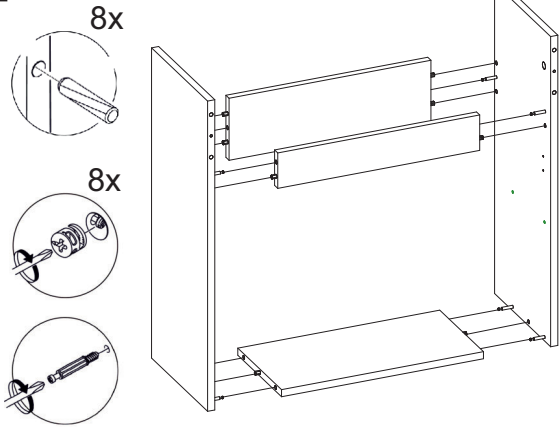

1

2

3

4

6

5

GROSSMANN
eco line

1

2

3

4

6

5

GROSSMANN
eco line