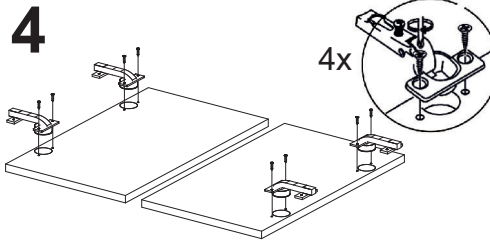

Тумба Polo

GROSSM/N
eco line

Наименование деталей

1/2. Стойка	2 шт
3. Планка	1 шт
4. Планка	1 шт
5. Дно	1 шт
6. Фасадная планка	1 шт
7. Фасад	2 шт
9. Полка съемная	1 шт

Фурнитура

1. Заглушка	10
2. Опора пластиковая	2
3. Опора металлическая	2
4. Петля накладная	4
5. Полкодержатель	4
6. Стяжка эксцентриковая	10
7. Шкант 8*30	12
8. Шуруп 3,5*16	32

* производитель оставляет за собой право менять количество ножек в зависимости от размера модели
** производитель оставляет за собой право менять ручку в зависимости от размеров модели

1**2****3****4****6****5****GROSSMANN**
eco line**1****2****3****4****6****5****GROSSMANN**
eco line