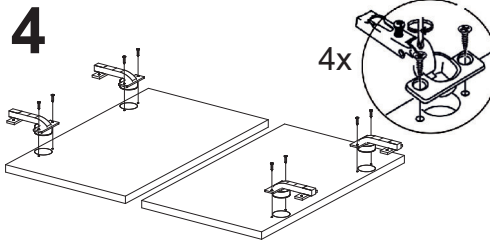

Тумба Polo

GROSSM/N
eco line

Наименование деталей

1/2. Стойка	2 шт
3. Планка	1 шт
4. Планка	1 шт
5. Дно	1 шт
6. Фасадная планка	1 шт
7. Фасад	2 шт
9. Полка съемная	1 шт

Фурнитура

1. Заглушка	10
2. Опора пластиковая	2
3. Опора металлическая	2
4. Петля накладная	4
5. Полкодержатель	4
6. Стяжка эксцентриковая	10
7. Шкант 8*30	12
8. Шуруп 3,5*16	32

* производитель оставляет за собой право менять количество ножек в зависимости от размера модели
** производитель оставляет за собой право менять ручку в зависимости от размеров модели

1**2****3****4****6****5****GROSSMANN**
eco line**1****2****3****4****6****5****GROSSMANN**
eco line