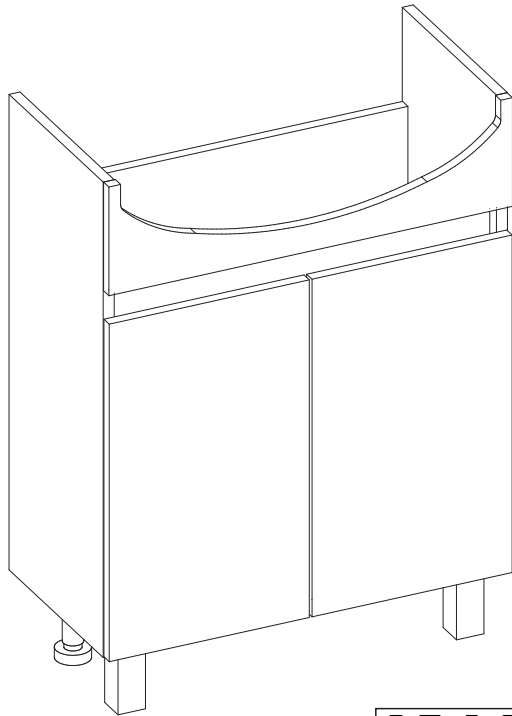

ИНСТРУКЦИЯ ПО СБОРКЕ

Тумба Polo

GROSSM/N
eco line

Наименование деталей

1/2. Стойка	2 шт
3. Планка	1 шт
4. Планка	1 шт
5. Дно	1 шт
6. Фасадная планка	1 шт
7. Фасад	2 шт
9. Полка съемная	1 шт

Фурнитура

1. Заглушка	10
2. Опора пластиковая	2
3. Опора металлическая	2
4. Петля накладная	4
5. Полкодержатель	4
6. Стяжка эксцентриковая	10
7. Шкант 8*30	12
8. Шуруп 3,5*16	32

Тумба Polo

GROSSM/N
eco line

Наименование деталей

1/2. Стойка	2 шт
3. Планка	1 шт
4. Планка	1 шт
5. Дно	1 шт
6. Фасадная планка	1 шт
7. Фасад	2 шт
9. Полка съемная	1 шт

Фурнитура

1. Заглушка	10
2. Опора пластиковая	2
3. Опора металлическая	2
4. Петля накладная	4
5. Полкодержатель	4
6. Стяжка эксцентриковая	10
7. Шкант 8*30	12
8. Шуруп 3,5*16	32