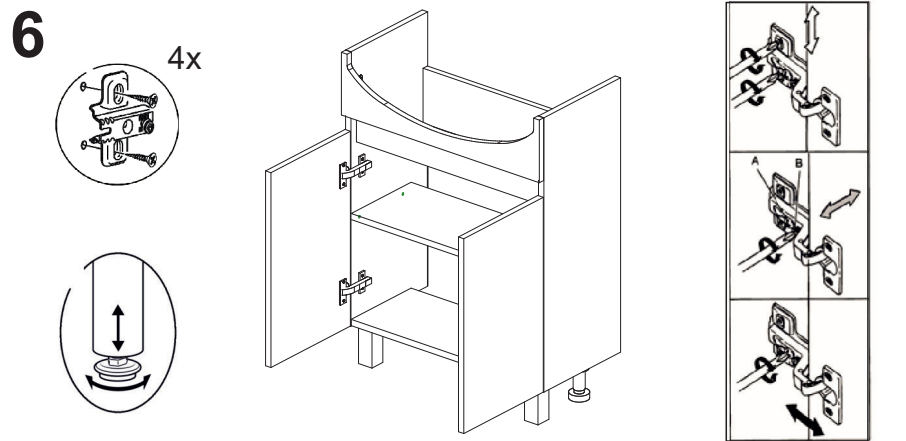

1

2

3

4

6

5

GROSSMANN
eco line

1

2

3

4

6

5

GROSSMANN
eco line