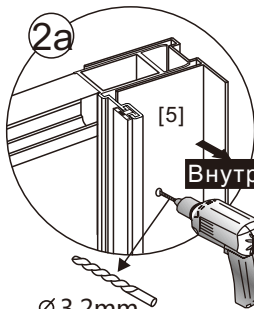

- [1] x6
- [3] x6 (ST4x35)
- [4] x6
- [5] x2

02

[3]	 x8(ST4x35)
[10]	 x1
[12]	 x1
[14]	 x1/1(L/R)
[15]	 x2(ST3.5x8)
[16]	 x1
[17]	 x1

03

[2]	
	x3(ST4x6)
[4]	
	x3
[21]	
	x1

04

[6]	
	x2
[7]	
	x1
[11]	
	x2

05

[8]	
	x1
[9]	
	x1
[13]	
	x2

06

[2]	
	x6 (ST4x6)
[4]	
	x6

1a

1b

1c

Внутри

$\varnothing 3.2\text{mm}$

Внутри

Внутри

Внутри

07

[18]		x3
[19]		x2
[20]		x1/1(L/R)

- RU** Не используйте душевое ограждение по крайней мере 24 часа, чтобы дать полностью застыть силиконовому герметику

RU

Правила ухода