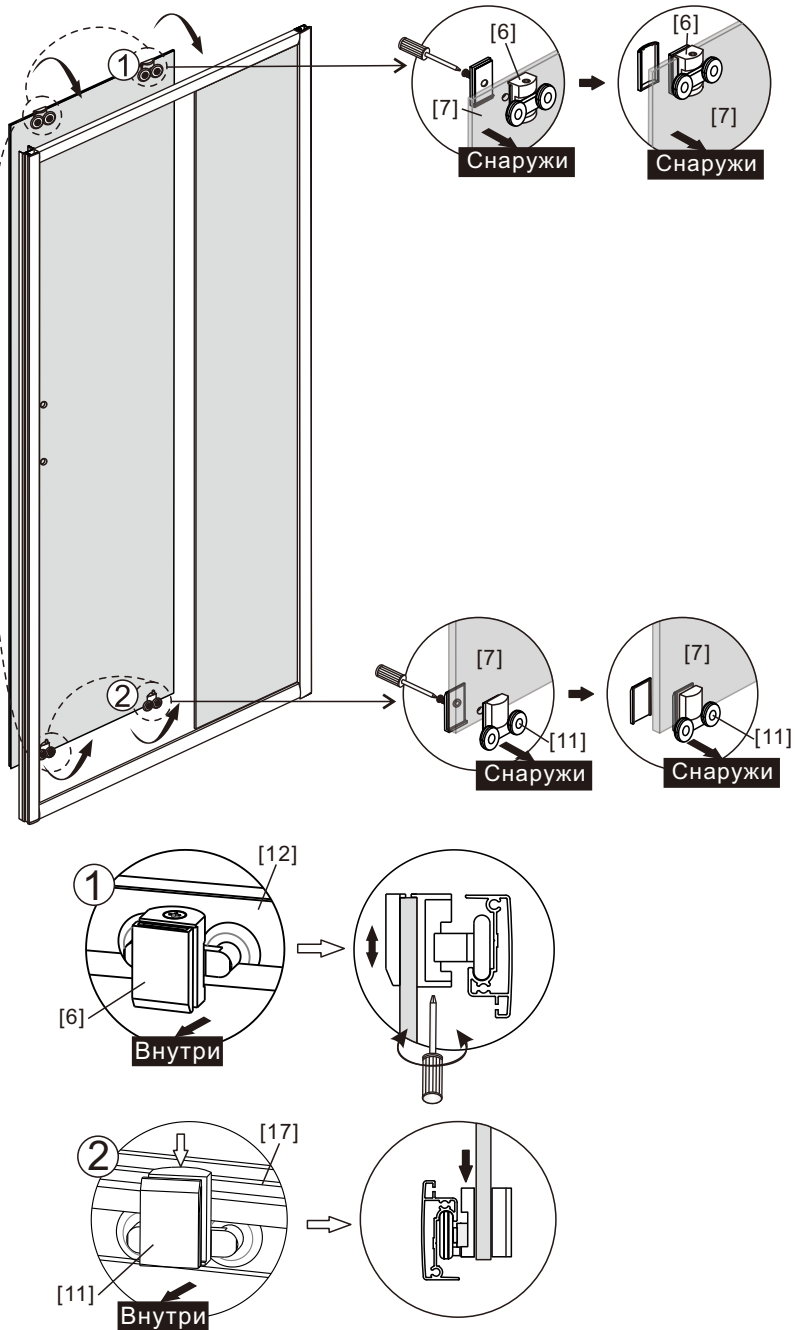

02

[3]	x8(ST4x35)
[10]	x1
[12]	x1
[14]	x1/1(L/R)
[15]	x2(ST3.5x8)
[16]	x1
[17]	x1

03

[3]	
	x6 (ST4x35)
[4]	
	x6

04

[6]	
	x2
[7]	
	x1
[11]	
	x2

05

[8]	
	x1
[9]	
	x1
[13]	
	x2

RU Не используйте душевое ограждение по крайней мере 24 часа, чтобы дать полностью застыть силиконовой герметике

**VDS-1G100/VDS-1G105/VDS-1G110
VDS-1G115/VDS-1G120/VDS-1G125
VDS-1G130/VDS-1G135/VDS-1G140
VDS-1G145/VDS-1G150/VDS-1G155
VDS-1G160**