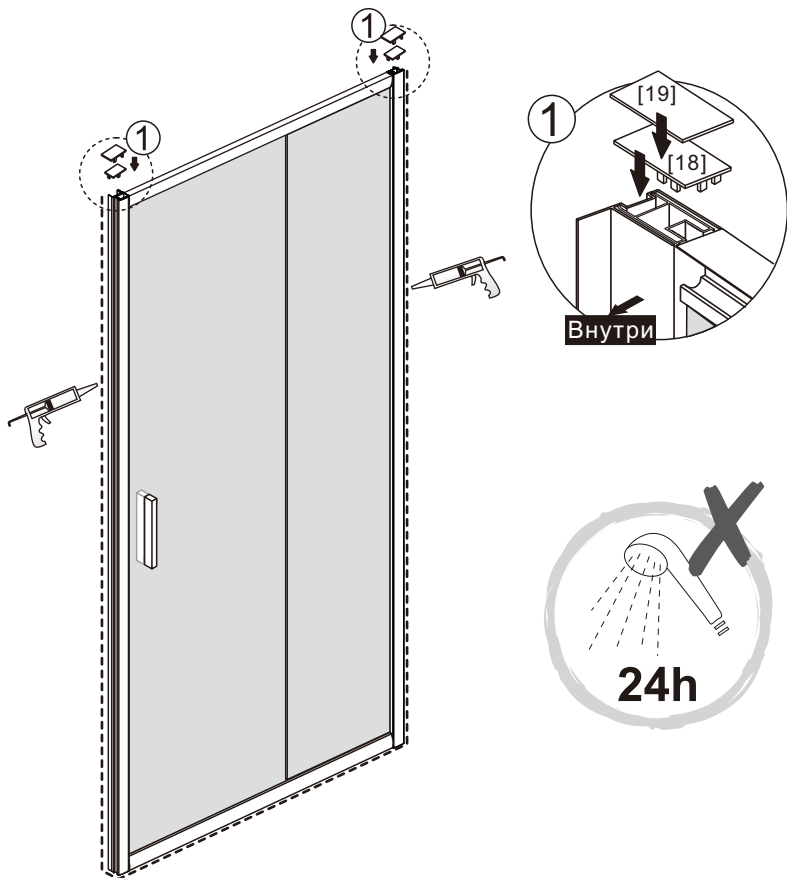

RU Не используйте душевое ограждение по крайней мере 24 часа, чтобы дать полностью застыть силиконовой герметике

**VDS-1G100/VDS-1G105/VDS-1G110
VDS-1G115/VDS-1G120/VDS-1G125
VDS-1G130/VDS-1G135/VDS-1G140
VDS-1G145/VDS-1G150/VDS-1G155
VDS-1G160**