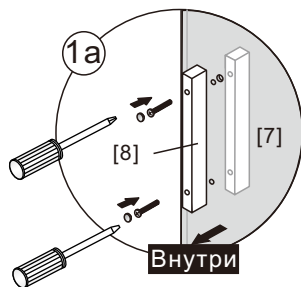

Размер изделия	L	
	Min.	Max.
1000mm	980mm	1020mm
1050mm	1030mm	1070mm
1100mm	1080mm	1120mm
1150mm	1130mm	1170mm
1200mm	1180mm	1220mm
1250mm	1230mm	1270mm
1300mm	1280mm	1320mm
1350mm	1330mm	1370mm
1400mm	1380mm	1420mm
1450mm	1430mm	1470mm
1500mm	1480mm	1520mm
1550mm	1530mm	1570mm
1600mm	1580mm	1620mm

02

[3]	x8(ST4x35)
[10]	x1
[12]	x1
[14]	x1/1(L/R)
[15]	x2(ST3.5x8)
[16]	x1
[17]	x1

03

[3]	
	x6 (ST4x35)
[4]	
	x6

04

[6]	
	x2
[7]	
	x1
[11]	
	x2

05

[8]	
	x1
[9]	
	x1
[13]	
	x2

06

[2]	
	x6 (ST4x6)
[4]	
	x6

1a

1b

1c

Ø 3.2mm

07

[18]		x2
[19]		x2

RU Не используйте душевое ограждение по крайней мере 24 часа, чтобы дать полностью застыть силиконовой герметике

**VDS-1G100/VDS-1G105/VDS-1G110
VDS-1G115/VDS-1G120/VDS-1G125
VDS-1G130/VDS-1G135/VDS-1G140
VDS-1G145/VDS-1G150/VDS-1G155
VDS-1G160**