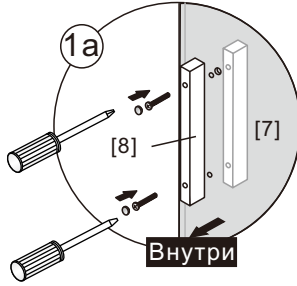

• упаковка-2 (VSG-1G)

 [4] x3	 [2] x3(ST4x6)	 [18] x1	 [20] x1/1(L/R)	 [21] x1
---	--	--	---	--

01

Размер изделия	L	
	Min.	Max.
1000mm	980mm	1020mm
1050mm	1030mm	1070mm
1100mm	1080mm	1120mm
1150mm	1130mm	1170mm
1200mm	1180mm	1220mm
1250mm	1230mm	1270mm
1300mm	1280mm	1320mm
1350mm	1330mm	1370mm
1400mm	1380mm	1420mm
1450mm	1430mm	1470mm
1500mm	1480mm	1520mm
1550mm	1530mm	1570mm
1600mm	1580mm	1620mm

- [1] x6
- [3] x6 (ST4x35)
- [4] x6
- [5] x2

02

[3]	 x8(ST4x35)
[10]	 x1
[12]	 x1
[14]	 x1/1(L/R)
[15]	 x2(ST3.5x8)
[16]	 x1
[17]	 x1

03

[2]	
	x3(ST4x6)
[4]	
	x3
[21]	
	x1

04

[6]	
	x2
[7]	
	x1
[11]	
	x2

05

[8]	
	x1
[9]	
	x1
[13]	
	x2

06

[2]	
	x6 (ST4x6)
[4]	
	x6

1a

1b

1c

Внутри

$\varnothing 3.2\text{mm}$

Внутри

Внутри

Внутри

07

[18]		x3
[19]		x2
[20]		x1/1(L/R)

- RU** Не используйте душевое ограждение по крайней мере 24 часа, чтобы дать полностью застыть силиконовому герметику

RU

Правила ухода