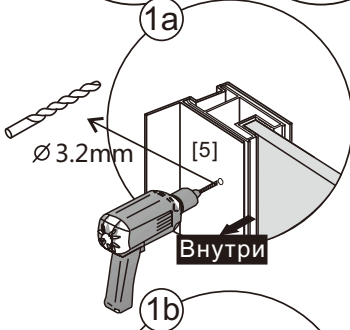

- [1] x6
- [3] x6 (ST4x35)
- [4] x6
- [5] x2

02

[3]	 x8(ST4x35)
[10]	 x1
[12]	 x1
[14]	 x1/1(L/R)
[15]	 x2(ST3.5x8)
[16]	 x1
[17]	 x1

03

[2]	
	x3(ST4x6)
[4]	
	x3
[21]	
	x1

04

[6]	
	x2
[7]	
	x1
[11]	
	x2

05

[8]	
	x1
[9]	
	x1
[13]	
	x2

06

[2]	
	x6 (ST4x6)
[4]	
	x6

1a

1b

1c

Внутри

$\varnothing 3.2\text{mm}$

Внутри

Внутри

Внутри

07

[18]		x3
[19]		x2
[20]		x1/1(L/R)

- RU** Не используйте душевое ограждение по крайней мере 24 часа, чтобы дать полностью застыть силиконовому герметику

RU

Правила ухода