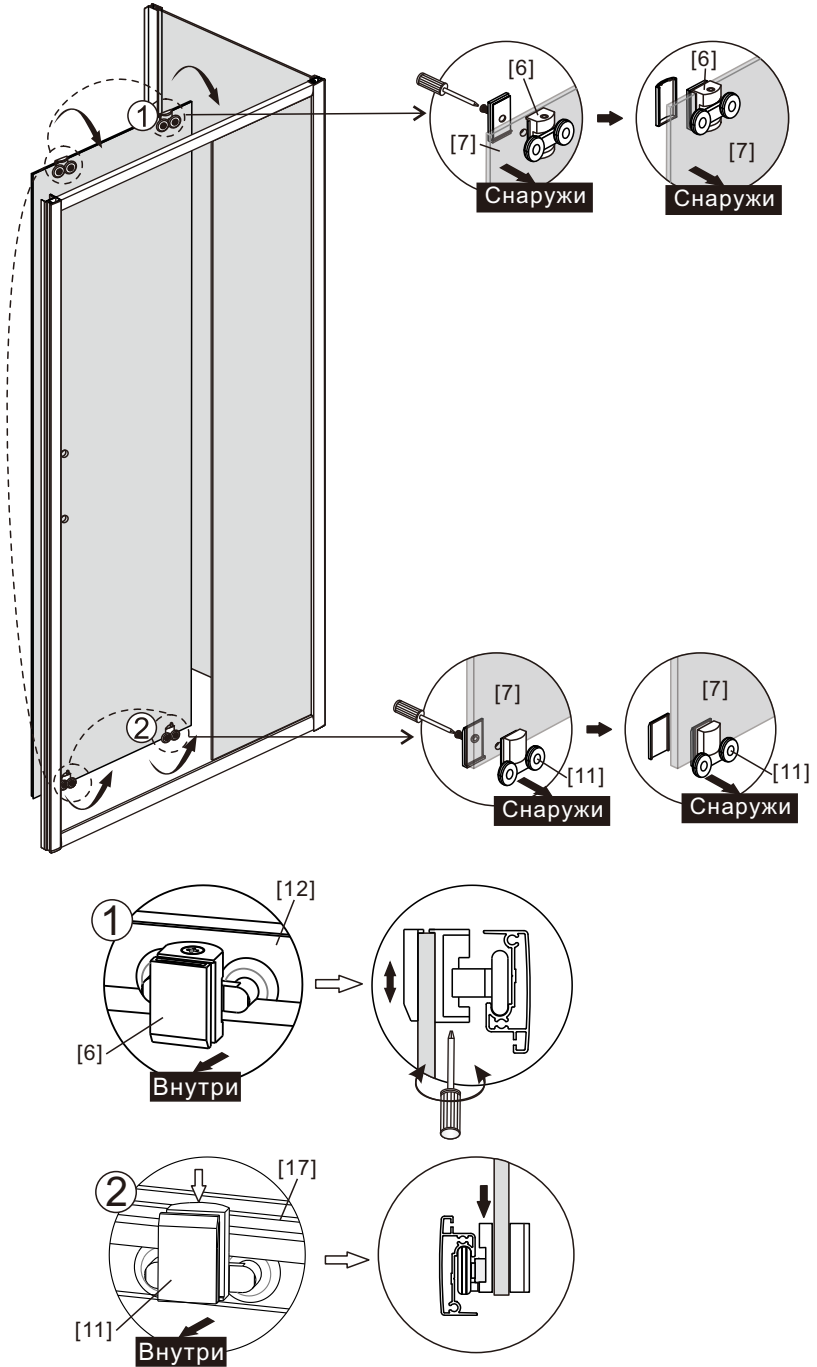

- [1] x6
- [3] x6 (ST4x35)
- [4] x6
- [5] x2

02

[3]	 x8(ST4x35)
[10]	 x1
[12]	 x1
[14]	 x1/1(L/R)
[15]	 x2(ST3.5x8)
[16]	 x1
[17]	 x1

03

[2]	
	x3(ST4x6)
[4]	
	x3
[21]	
	x1

04

[6]	
	x2
[7]	
	x1
[11]	
	x2

05

Внутри

Внутри

Внутри

07

[18]		x3
[19]		x2
[20]		x1/1(L/R)

- RU** Не используйте душевое ограждение по крайней мере 24 часа, чтобы дать полностью застыть силиконовому герметику

RU

Правила ухода