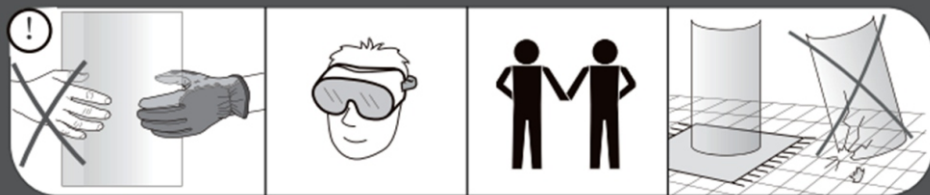

RU ВАЖНО: пожалуйста, прочитайте и следуйте всем предупреждениям и инструкциям перед тем, как использовать это изделие. Неправильное использование может привести к травмам. Сохраните этот документ.

• упаковка-1 (VDS-1G)

 [1] x6	 [2] x6(ST4x6)	 [3] x14(ST4x35)	 [4] x12	 [5] x2	 [6] x2
 [7] x1	 [8] x1	 [9] x1	 [10] x1	 [11] x2	 [12] x1
 [13] x2	 [14] x1/1(L/R)	 [15] x2(ST3.5x8)	 [16] x1	 [17] x1	 [18] x2
 [19] x2					

• упаковка-2 (VSG-1G)

 [4] x3	 [2] x3(ST4x6)	 [18] x1	 [20] x1/1(L/R)	 [21] x1