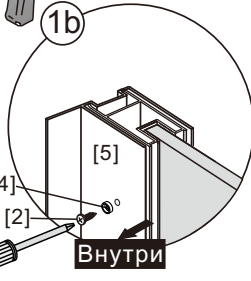

- [1] x6
- [3] x6 (ST4x35)
- [4] x6
- [5] x2

02

[3]	 x8(ST4x35)
[10]	 x1
[12]	 x1
[14]	 x1/1(L/R)
[15]	 x2(ST3.5x8)
[16]	 x1
[17]	 x1

03

[2]	
	x3(ST4x6)
[4]	
	x3
[21]	
	x1

04

[6]	
	x2
[7]	
	x1
[11]	
	x2

05

[8]	
	x1
[9]	
	x1
[13]	
	x2

06

[2]	
	x6 (ST4x6)
[4]	
	x6

1a

1b

1c

Внутри

$\varnothing 3.2\text{mm}$

Внутри

Внутри

Внутри

07

[18]		x3
[19]		x2
[20]		x1/1(L/R)

- RU** Не используйте душевое ограждение по крайней мере 24 часа, чтобы дать полностью застыть силиконовому герметику

RU

Правила ухода