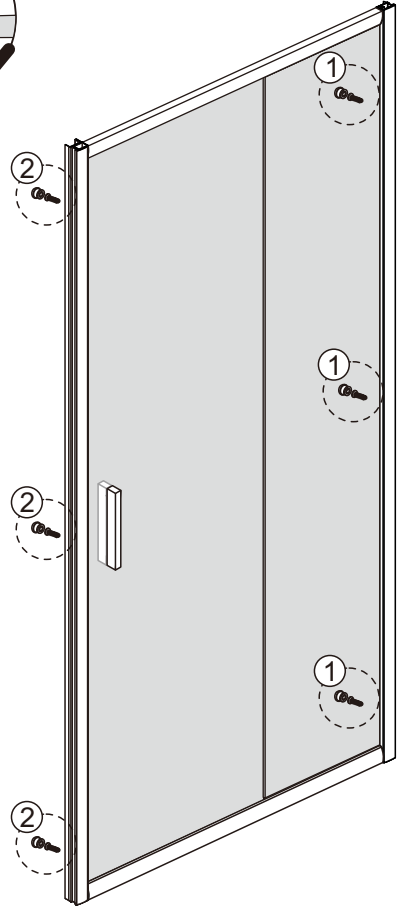

06

[2]	
	x6 (ST4x6)
[4]	
	x6

Ø 3.2mm