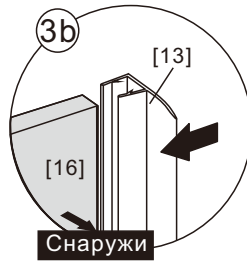

• упаковка-2 (VSG-1G)

 [4] x3	 [2] x3(ST4x6)	 [18] x1	 [20] x1/1(L/R)	 [21] x1
---	--	--	---	--

01

Размер изделия	L	
	Min.	Max.
1000mm	980mm	1020mm
1050mm	1030mm	1070mm
1100mm	1080mm	1120mm
1150mm	1130mm	1170mm
1200mm	1180mm	1220mm
1250mm	1230mm	1270mm
1300mm	1280mm	1320mm
1350mm	1330mm	1370mm
1400mm	1380mm	1420mm
1450mm	1430mm	1470mm
1500mm	1480mm	1520mm
1550mm	1530mm	1570mm
1600mm	1580mm	1620mm

- [1] x6
- [3] x6 (ST4x35)
- [4] x6
- [5] x2

02

[3]	 x8(ST4x35)
[10]	 x1
[12]	 x1
[14]	 x1/1(L/R)
[15]	 x2(ST3.5x8)
[16]	 x1
[17]	 x1

03

[2]	
	x3(ST4x6)
[4]	
	x3
[21]	
	x1

04

[6]	
	x2
[7]	
	x1
[11]	
	x2

05

[8]	
	x1
[9]	
	x1
[13]	
	x2

06

[2]	
	x6 (ST4x6)
[4]	
	x6

1a

1b

1c

Внутри

$\varnothing 3.2\text{mm}$

Внутри

Внутри

Внутри

07

[18]		x3
[19]		x2
[20]		x1/1(L/R)

- RU** Не используйте душевое ограждение по крайней мере 24 часа, чтобы дать полностью застыть силиконовому герметику

RU

Правила ухода