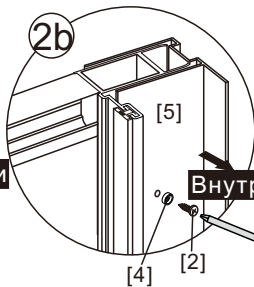

• упаковка-2 (VSG-1G)

 [4] x3	 [2] x3(ST4x6)	 [18] x1	 [20] x1/1(L/R)	 [21] x1
---	--	--	---	--

01

Размер изделия	L	
	Min.	Max.
1000mm	980mm	1020mm
1050mm	1030mm	1070mm
1100mm	1080mm	1120mm
1150mm	1130mm	1170mm
1200mm	1180mm	1220mm
1250mm	1230mm	1270mm
1300mm	1280mm	1320mm
1350mm	1330mm	1370mm
1400mm	1380mm	1420mm
1450mm	1430mm	1470mm
1500mm	1480mm	1520mm
1550mm	1530mm	1570mm
1600mm	1580mm	1620mm

- [1] x6
- [3] x6 (ST4x35)
- [4] x6
- [5] x2

02

[3]	 x8(ST4x35)
[10]	 x1
[12]	 x1
[14]	 x1/1(L/R)
[15]	 x2(ST3.5x8)
[16]	 x1
[17]	 x1

03

[2]	
	x3(ST4x6)
[4]	
	x3
[21]	
	x1

04

[6]	
	x2
[7]	
	x1
[11]	
	x2

05

[8]	
	x1
[9]	
	x1
[13]	
	x2

06

[2]	
	x6 (ST4x6)
[4]	
	x6

1a

1b

1c

Внутри

$\varnothing 3.2\text{mm}$

Внутри

Внутри

Внутри

07

[18]		x3
[19]		x2
[20]		x1/1(L/R)

- RU** Не используйте душевое ограждение по крайней мере 24 часа, чтобы дать полностью застыть силиконовому герметику

RU

Правила ухода