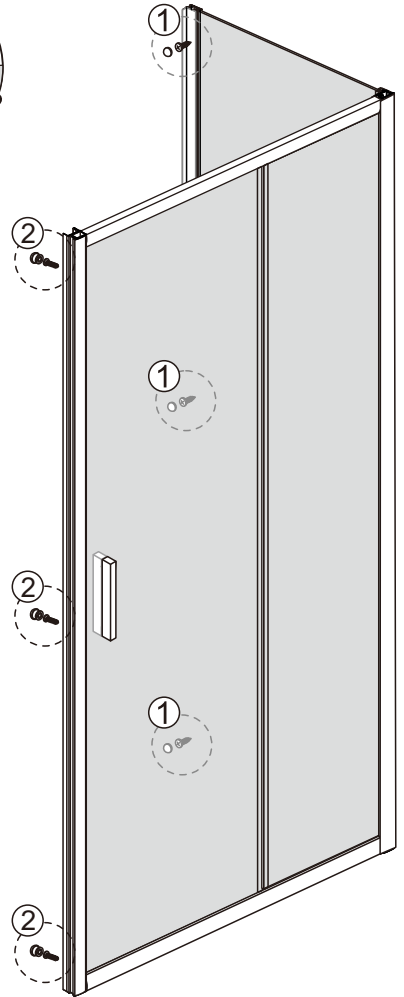

Внутри

Внутри

Внутри

07

[18]		x3
[19]		x2
[20]		x1/1(L/R)

- RU** Не используйте душевое ограждение по крайней мере 24 часа, чтобы дать полностью застыть силиконовому герметику

RU

Правила ухода