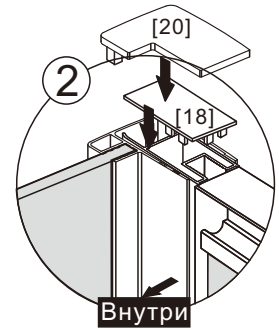

Внутри

Внутри

Внутри

07

[18]		x3
[19]		x2
[20]		x1/1(L/R)

- RU** Не используйте душевое ограждение по крайней мере 24 часа, чтобы дать полностью застыть силиконовому герметику

RU

Правила ухода