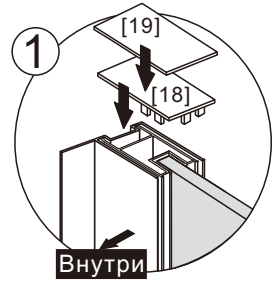

- [1] x6
- [3] x6 (ST4x35)
- [4] x6
- [5] x2

02

[3]	 x8(ST4x35)
[10]	 x1
[12]	 x1
[14]	 x1/1(L/R)
[15]	 x2(ST3.5x8)
[16]	 x1
[17]	 x1

03

[2]	
	x3(ST4x6)
[4]	
	x3
[21]	
	x1

04

[6]	
	x2
[7]	
	x1
[11]	
	x2

05

[8]	
	x1
[9]	
	x1
[13]	
	x2

06

[2]	
	x6 (ST4x6)
[4]	
	x6

1a

1b

1c

Внутри

$\varnothing 3.2\text{mm}$

Внутри

Внутри

Внутри

07

[18]		x3
[19]		x2
[20]		x1/1(L/R)

- RU** Не используйте душевое ограждение по крайней мере 24 часа, чтобы дать полностью застыть силиконовому герметику

RU

Правила ухода