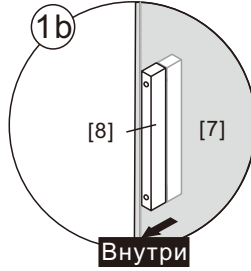

• упаковка-2 (VSG-1G)

 [4] x3	 [2] x3(ST4x6)	 [18] x1	 [20] x1/1(L/R)	 [21] x1
---	--	--	---	--

01

Размер изделия	L	
	Min.	Max.
1000mm	980mm	1020mm
1050mm	1030mm	1070mm
1100mm	1080mm	1120mm
1150mm	1130mm	1170mm
1200mm	1180mm	1220mm
1250mm	1230mm	1270mm
1300mm	1280mm	1320mm
1350mm	1330mm	1370mm
1400mm	1380mm	1420mm
1450mm	1430mm	1470mm
1500mm	1480mm	1520mm
1550mm	1530mm	1570mm
1600mm	1580mm	1620mm

- [1] x6
- [3] x6 (ST4x35)
- [4] x6
- [5] x2

02

[3]	 x8(ST4x35)
[10]	 x1
[12]	 x1
[14]	 x1/1(L/R)
[15]	 x2(ST3.5x8)
[16]	 x1
[17]	 x1

03

[2]	
	x3(ST4x6)
[4]	
	x3
[21]	
	x1

04

[6]	
	x2
[7]	
	x1
[11]	
	x2

05

[8]	
	x1
[9]	
	x1
[13]	
	x2

06

[2]	
	x6 (ST4x6)
[4]	
	x6

1a

1b

1c

Внутри

$\varnothing 3.2\text{mm}$

Внутри

Внутри

Внутри

07

[18]		x3
[19]		x2
[20]		x1/1(L/R)

- RU** Не используйте душевое ограждение по крайней мере 24 часа, чтобы дать полностью застыть силиконовому герметику

RU

Правила ухода