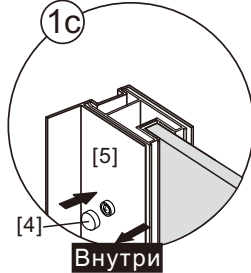

• упаковка-2 (VSG-1G)

 [4] x3	 [2] x3(ST4x6)	 [18] x1	 [20] x1/1(L/R)	 [21] x1
---	--	--	---	--

01

Размер изделия	L	
	Min.	Max.
1000mm	980mm	1020mm
1050mm	1030mm	1070mm
1100mm	1080mm	1120mm
1150mm	1130mm	1170mm
1200mm	1180mm	1220mm
1250mm	1230mm	1270mm
1300mm	1280mm	1320mm
1350mm	1330mm	1370mm
1400mm	1380mm	1420mm
1450mm	1430mm	1470mm
1500mm	1480mm	1520mm
1550mm	1530mm	1570mm
1600mm	1580mm	1620mm

- [1] x6
- [3] x6 (ST4x35)
- [4] x6
- [5] x2

02

[3]	 x8(ST4x35)
[10]	 x1
[12]	 x1
[14]	 x1/1(L/R)
[15]	 x2(ST3.5x8)
[16]	 x1
[17]	 x1

03

[2]	
	x3(ST4x6)
[4]	
	x3
[21]	
	x1

04

[6]	
	x2
[7]	
	x1
[11]	
	x2

05

[8]	
	x1
[9]	
	x1
[13]	
	x2

06

[2]	
	x6 (ST4x6)
[4]	
	x6

1a

1b

1c

Внутри

$\varnothing 3.2\text{mm}$

Внутри

Внутри

Внутри

07

[18]		x3
[19]		x2
[20]		x1/1(L/R)

- RU** Не используйте душевое ограждение по крайней мере 24 часа, чтобы дать полностью застыть силиконовому герметику

RU

Правила ухода