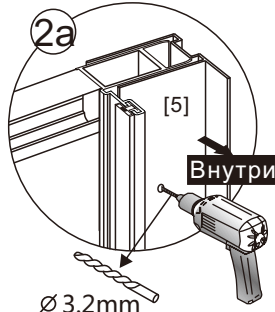

02

[3]	x8(ST4x35)
[10]	x1
[12]	x1
[14]	x1/1(L/R)
[15]	x2(ST3.5x8)
[16]	x1
[17]	x1

03

[3]	
	x6 (ST4x35)
[4]	
	x6

04

[6]	
	x2
[7]	
	x1
[11]	
	x2

05

[8]	
	x1
[9]	
	x1
[13]	
	x2

06

[2]	
	x6 (ST4x6)
[4]	
	x6

1a

1b

1c

Ø 3.2mm

07

[18]		x2
[19]		x2

RU Не используйте душевое ограждение по крайней мере 24 часа, чтобы дать полностью застыть силиконовой герметике

**VDS-1G100/VDS-1G105/VDS-1G110
VDS-1G115/VDS-1G120/VDS-1G125
VDS-1G130/VDS-1G135/VDS-1G140
VDS-1G145/VDS-1G150/VDS-1G155
VDS-1G160**