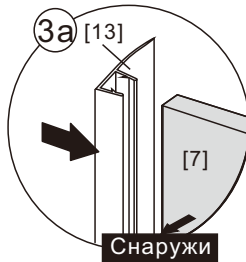

• упаковка-2 (VSG-1G)

 [4] x3	 [2] x3(ST4x6)	 [18] x1	 [20] x1/1(L/R)	 [21] x1
---	--	--	---	--

01

Размер изделия	L	
	Min.	Max.
1000mm	980mm	1020mm
1050mm	1030mm	1070mm
1100mm	1080mm	1120mm
1150mm	1130mm	1170mm
1200mm	1180mm	1220mm
1250mm	1230mm	1270mm
1300mm	1280mm	1320mm
1350mm	1330mm	1370mm
1400mm	1380mm	1420mm
1450mm	1430mm	1470mm
1500mm	1480mm	1520mm
1550mm	1530mm	1570mm
1600mm	1580mm	1620mm

- [1] x6
- [3] x6 (ST4x35)
- [4] x6
- [5] x2

02

[3]	 x8(ST4x35)
[10]	 x1
[12]	 x1
[14]	 x1/1(L/R)
[15]	 x2(ST3.5x8)
[16]	 x1
[17]	 x1

03

[2]	
	x3(ST4x6)
[4]	
	x3
[21]	
	x1

04

[6]	
	x2
[7]	
	x1
[11]	
	x2

05

[8]	
	x1
[9]	
	x1
[13]	
	x2

06

[2]	
	x6 (ST4x6)
[4]	
	x6

1a

1b

1c

Внутри

$\varnothing 3.2\text{mm}$

Внутри

Внутри

Внутри

07

[18]		x3
[19]		x2
[20]		x1/1(L/R)

- RU** Не используйте душевое ограждение по крайней мере 24 часа, чтобы дать полностью застыть силиконовому герметику

RU

Правила ухода