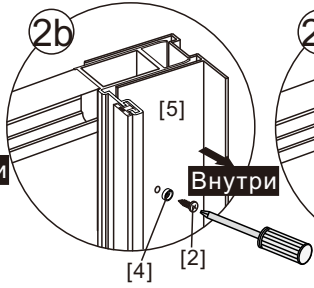

02

[3]	x8(ST4x35)
[10]	x1
[12]	x1
[14]	x1/1(L/R)
[15]	x2(ST3.5x8)
[16]	x1
[17]	x1

03

[3]	
	x6 (ST4x35)
[4]	
	x6

04

[6]	
	x2
[7]	
	x1
[11]	
	x2

05

[8]	
	x1
[9]	
	x1
[13]	
	x2

06

[2]	
	x6 (ST4x6)
[4]	
	x6

1a

1b

1c

Ø 3.2mm

07

[18]		x2
[19]		x2

RU Не используйте душевое ограждение по крайней мере 24 часа, чтобы дать полностью застыть силиконовой герметике

**VDS-1G100/VDS-1G105/VDS-1G110
VDS-1G115/VDS-1G120/VDS-1G125
VDS-1G130/VDS-1G135/VDS-1G140
VDS-1G145/VDS-1G150/VDS-1G155
VDS-1G160**