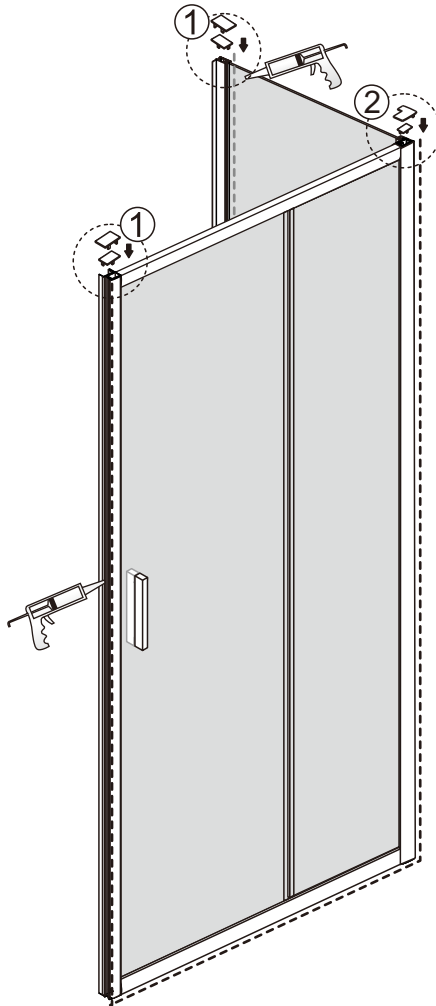

Внутри

Внутри

Внутри

07

[18]		x3
[19]		x2
[20]		x1/1(L/R)

- RU** Не используйте душевое ограждение по крайней мере 24 часа, чтобы дать полностью застыть силиконовому герметику

RU

Правила ухода