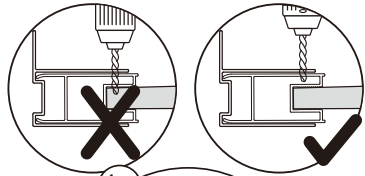

06

[2]	
	x6 (ST4x6)
[4]	
	x6

1a