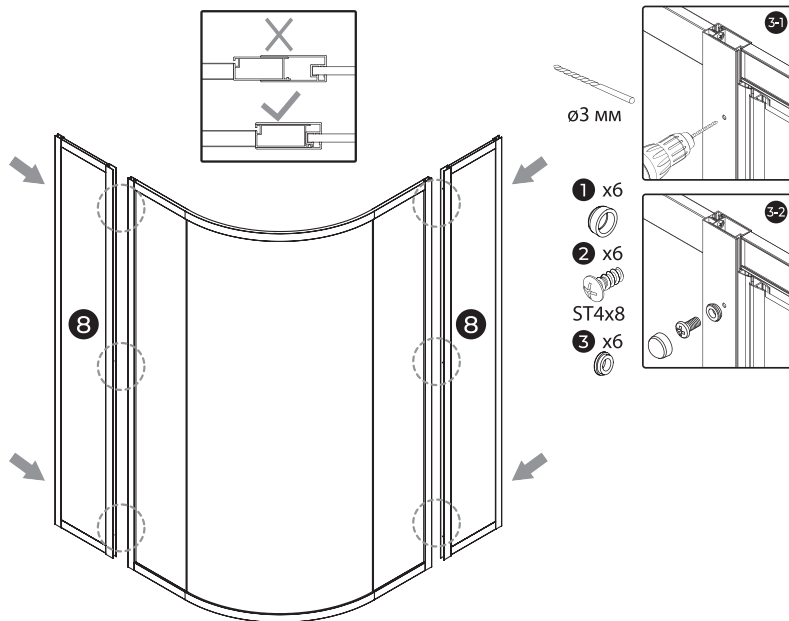

Это изделие тяжелое и требуются два человека для установки