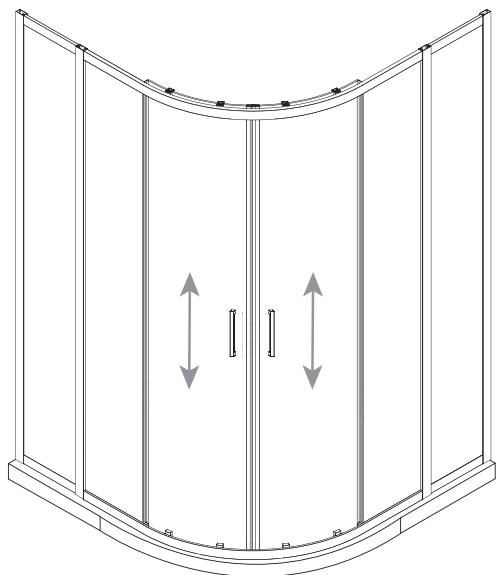

Это изделие тяжелое и требуются два человека для установки