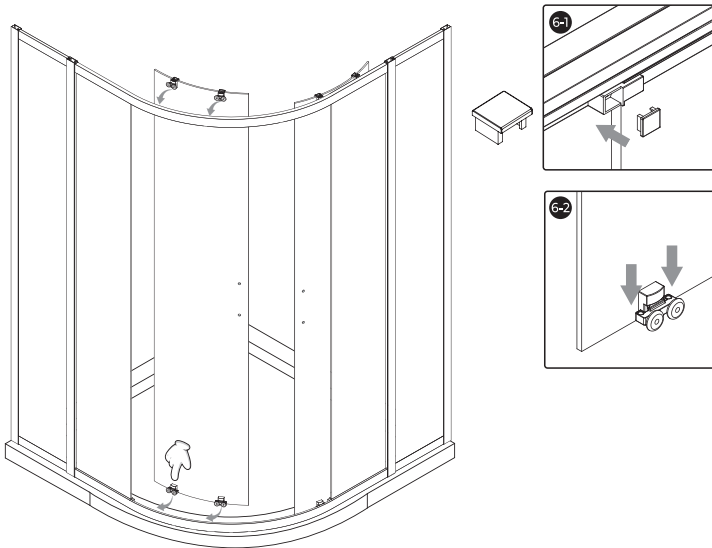

Это изделие тяжёлое и требуются два человека для установки