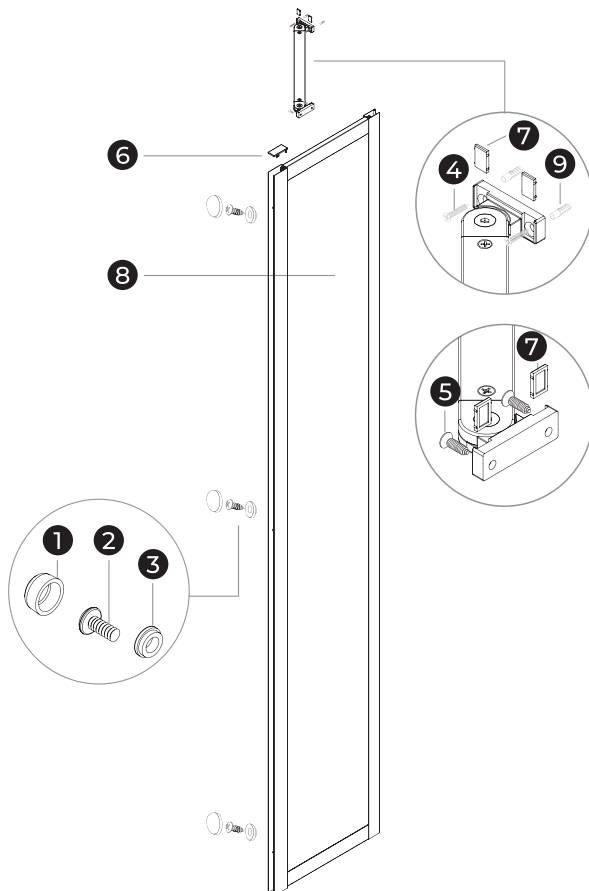

1 x3	 2 x3 ST4X8	 3 x3	 4 x2 ST4X30	 5 x2 ST4X12
 6 x1	 7 x4	 8 x1	 9 x2 ø6x30	 10 x1 4 мм

Это изделие тяжелое и требуются два человека для установки