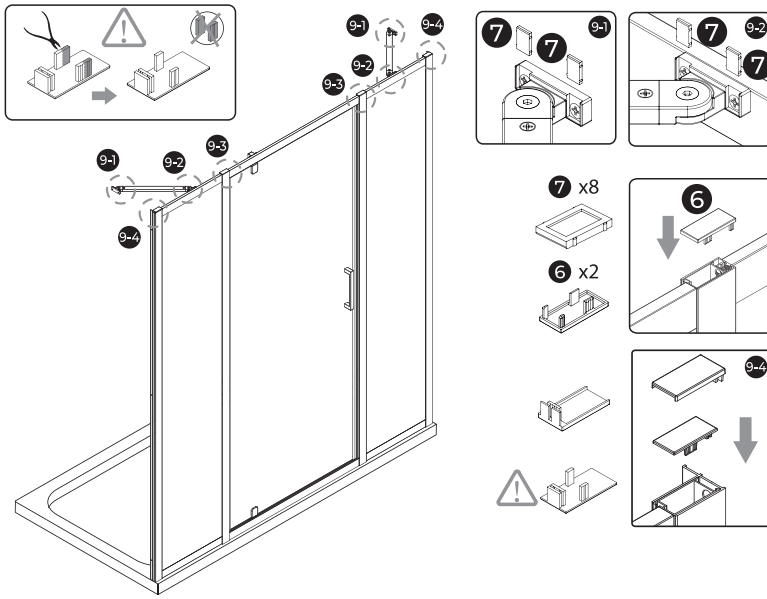

Перед монтажом снимите защитную плёнку с профилей.

Душевое ограждение устанавливается на поддон или специально подготовленное место в полу.

При сверлении стен будьте внимательны, чтобы не повредить трубы или электрические кабели.

Это изделие тяжелое и требуются два человека для установки

Это изделие тяжелое и требуются два человека для установки

Это изделие тяжелое и требуются два человека для установки

Это изделие тяжёлое и требуются два человека для установки

Это изделие тяжелое и требуются два человека для установки

Инструкция по установке Часть 2

MOLVENO-RH-2

(MOLVENO-R-2 + MOLVENO-FIX*1)

MOLVENO-R-22

(MOLVENO-R-2 + MOLVENO-FIX*2)

MOLVENO-RH-1

(MOLVENO-R-1 + MOLVENO-FIX*1)