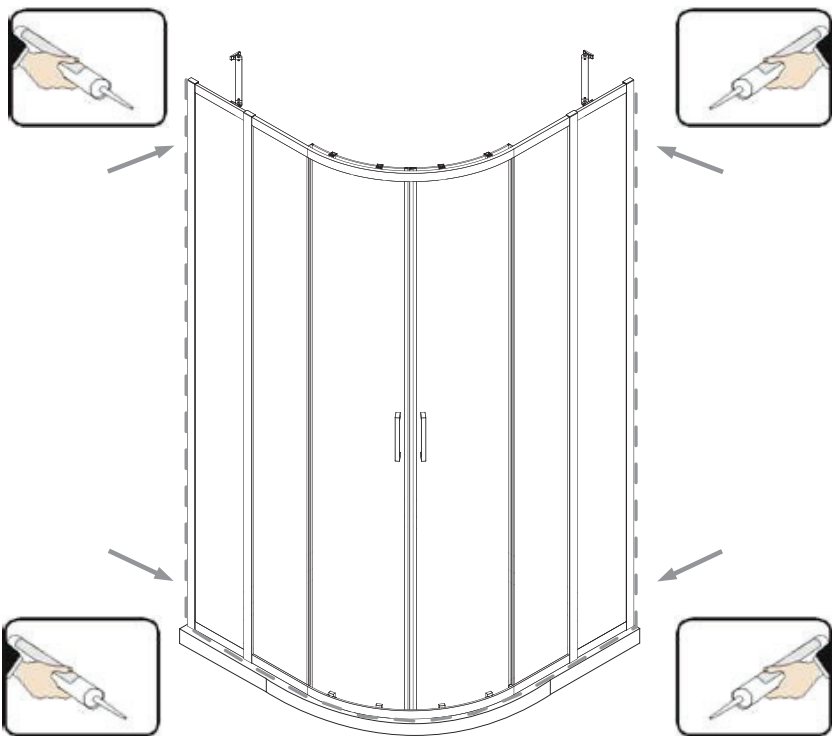

Это изделие тяжёлое и требуются два человека для установки