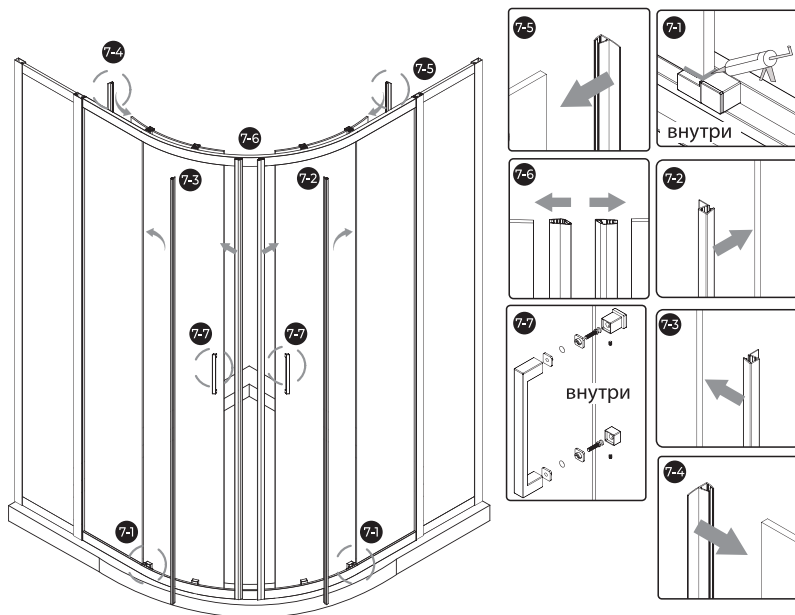

Перед монтажом снимите защитную плёнку с профилей.

Душевое ограждение устанавливается на поддон или специально подготовленное место в полу.

При сверлении стен будьте внимательны, чтобы не повредить трубы или электрические кабели.

MOLVENO-R-11

(MOLVENO-R-1 + MOLVENO-FIX*2)

MOLVENO-AH-21

(MOLVENO-A-2 + MOLVENO-FIX*1)

MOLVENO-A-22

(MOLVENO-A-2 + MOLVENO-FIX*2)

**СПОСОБ УСТАНОВКИ ОДИНАКОВ
ДЛЯ ВСЕХ ПРЕДСТАВЛЕННЫХ МОДЕЛЕЙ**

Это изделие тяжелое и требуются два человека для установки

Это изделие тяжёлое и требуются два человека для установки

Это изделие тяжелое и требуются два человека для установки

Это изделие тяжёлое и требуются два человека для установки

Это изделие тяжелое и требуются два человека для установки