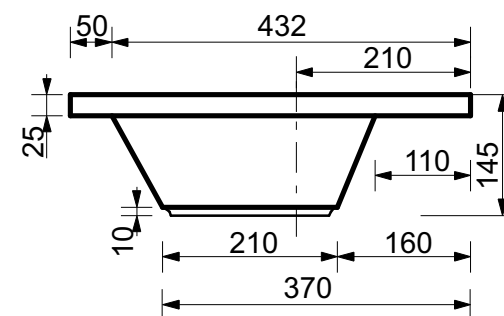

**ЭСТЕТ**

г. Кострома, ул. Московская д. 105  
тел. 8 (4942) 33 61 71

**РАКОВИНА "ДАЛЛАС" 1302Х482 (левая)**

**ПРОИЗВОДСТВО ИЗДЕЛИЙ ИЗ ЛИТЬЕВОГО МРАМОРА**  
\* Допустимое отклонение линейных размеров  $\pm 5$  мм