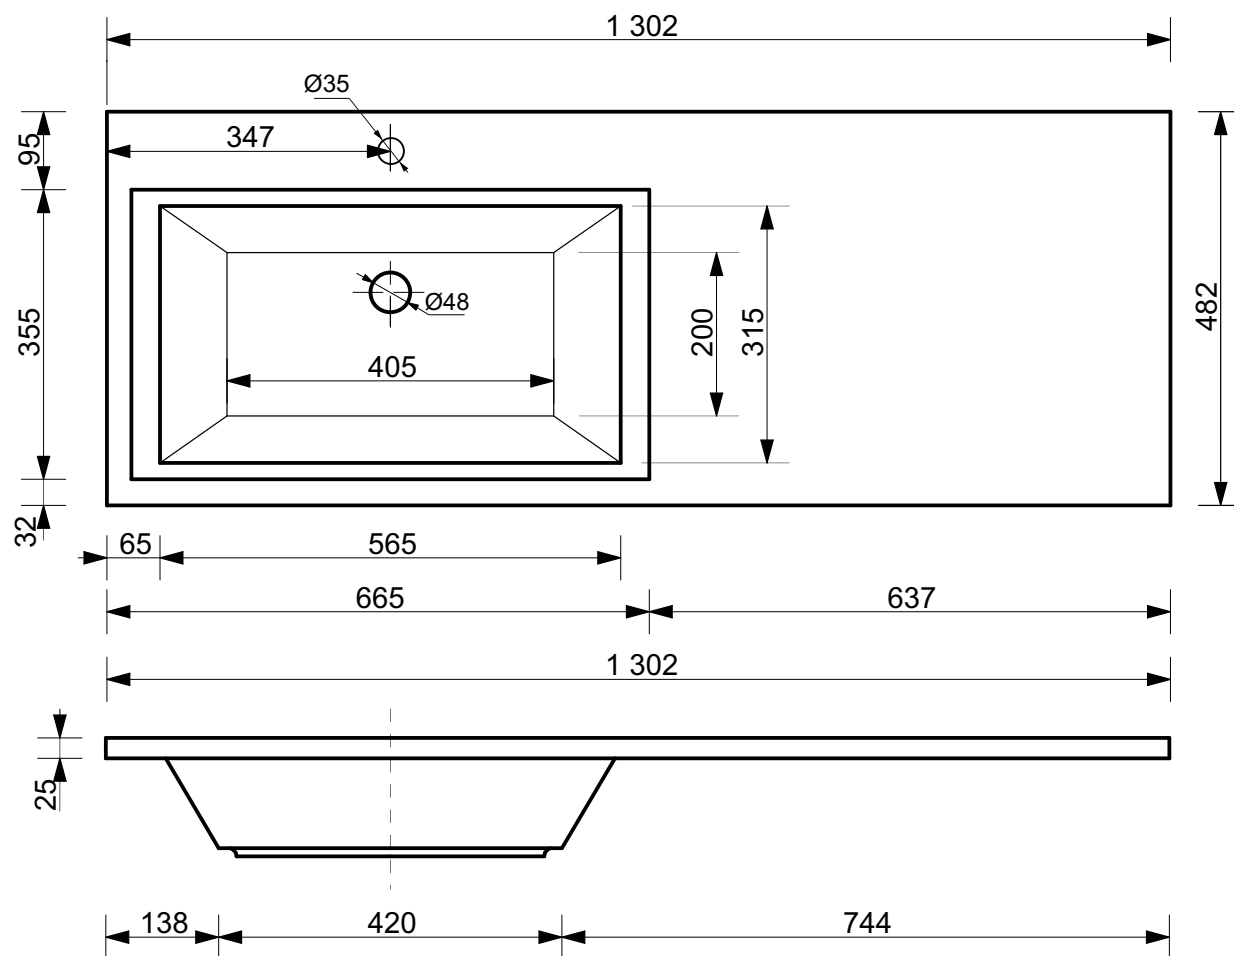

**ЭСТЕТ**

г. Кострома, ул. Московская д. 105  
тел. 8 (4942) 33 61 71

**РАКОВИНА "ДАЛЛАС" 1302Х482 (левая)**

**ПРОИЗВОДСТВО ИЗДЕЛИЙ ИЗ ЛИТЬЕВОГО МРАМОРА**  
\* Допустимое отклонение линейных размеров  $\pm 5$  мм