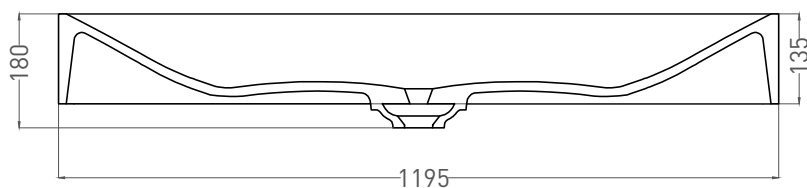

# SONATA

РАКОВИНА НАКЛАДНАЯ 1401201M

Дизайн: Salini SRL

salini  
L'ANIMA DELL'ACQUA

**Размеры:** 1195x 450x 135 мм

**Вес нетто / брутто:** 32 / 33 кг

**Материал:** S-Stone

**Покрытие:** матовое

**Цвет:** RAL / белый

**Комплектация:** Раковина с отверстием, сифон

**Требуемый смеситель:** настенный / отдельностоящий

**Гарантия:** 5 лет

**Производство:** Италия / Россия

**Salini SRL**

20122 Italia, Milano, Piazza del Duomo, 20