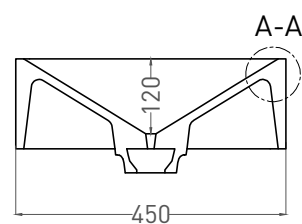

SONATA

РАКОВИНА НАКЛАДНАЯ 1401201M

Дизайн: Salini SRL

salini
L'ANIMA DELL'ACQUA

Размеры: 1195x 450x 135 мм

Вес нетто / брутто: 32 / 33 кг

Материал: S-Stone

Покрытие: матовое

Цвет: RAL / белый

Комплектация: Раковина с отверстием, сифон

Требуемый смеситель: настенный / отдельностоящий

Гарантия: 5 лет

Производство: Италия / Россия

Salini SRL

20122 Italia, Milano, Piazza del Duomo, 20

info@salini-srl.com

www.salini-srl.com

© Salini SRL - All rights reserved

Все права защищены. Несанкционированное копирование, публикация, полное или частичное воспроизведение запрещены.