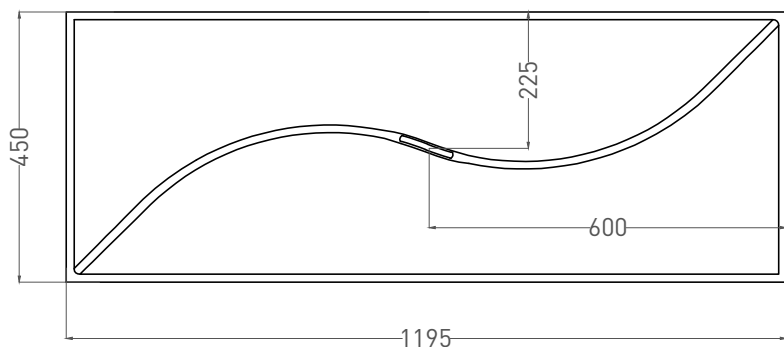

SONATA

РАКОВИНА НАКЛАДНАЯ 1401201M

Дизайн: Salini SRL

salini
L'ANIMA DELL'ACQUA

Размеры: 1195x 450x 135 мм

Вес нетто / брутто: 32 / 33 кг

Материал: S-Stone

Покрытие: матовое

Цвет: RAL / белый

Комплектация: Раковина с отверстием, сифон

Требуемый смеситель: настенный / отдельностоящий

Гарантия: 5 лет

Производство: Италия / Россия

Salini SRL

20122 Italia, Milano, Piazza del Duomo, 20

info@salini-srl.com

www.salini-srl.com

© Salini SRL - All rights reserved

Все права защищены. Несанкционированное копирование, публикация, полное или частичное воспроизведение запрещены.