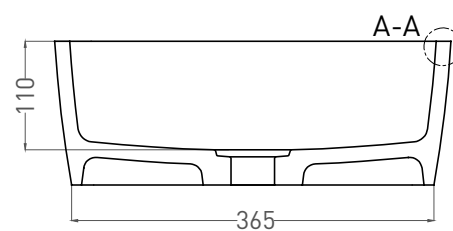

GLORIA 11

РАКОВИНА НАКЛАДНАЯ 1102212M

Дизайн: Salini SRL

salini
L'ANIMA DELL'ACQUA

Размеры: 650 x 400 x 145 мм

Вес нетто / брутто: 13 / 15 кг

Материал: S-Stone

Покрытие: матовое

Цвет: RAL / белый

Комплектация: Раковина с отверстием

Требуемый смеситель: отдельностоящий

Гарантия: 5 лет

Производство: Италия / Россия

Salini SRL

20122 Italia, Milano, Piazza del Duomo, 20

info@salini-srl.com

www.salini-srl.com

© Salini SRL - All rights reserved

Все права защищены. Несанкционированное копирование, публикация, полное или частичное воспроизведение запрещены.