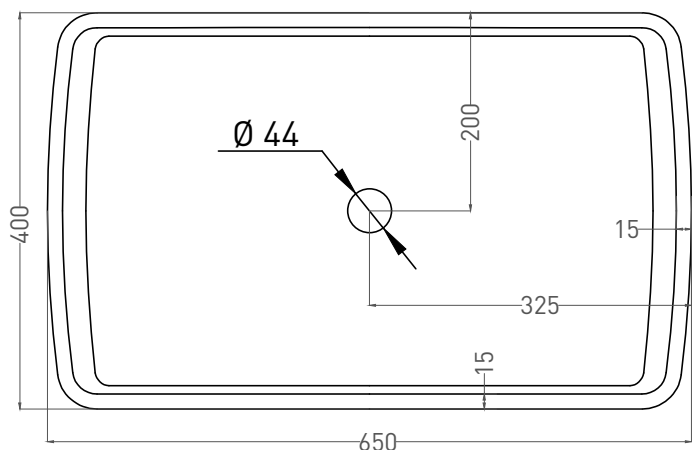

GLORIA 11

РАКОВИНА НАКЛАДНАЯ 1102212M

Дизайн: Salini SRL

salini
L'ANIMA DELL'ACQUA

Размеры: 650 x 400 x 145 мм

Вес нетто / брутто: 13 / 15 кг

Материал: S-Stone

Покрытие: матовое

Цвет: RAL / белый

Комплектация: Раковина с отверстием

Требуемый смеситель: отдельностоящий

Гарантия: 5 лет

Производство: Италия / Россия

Salini SRL

20122 Italia, Milano, Piazza del Duomo, 20

info@salini-srl.com

www.salini-srl.com

© Salini SRL - All rights reserved

Все права защищены. Несанкционированное копирование, публикация, полное или частичное воспроизведение запрещены.