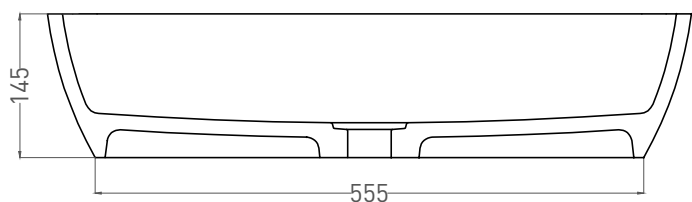

GLORIA 11

РАКОВИНА НАКЛАДНАЯ 1102212M

Дизайн: Salini SRL

salini
L'ANIMA DELL'ACQUA

Размеры: 650 x 400 x 145 мм

Вес нетто / брутто: 13 / 15 кг

Материал: S-Stone

Покрытие: матовое

Цвет: RAL / белый

Комплектация: Раковина с отверстием

Требуемый смеситель: отдельностоящий

Гарантия: 5 лет

Производство: Италия / Россия

Salini SRL

20122 Italia, Milano, Piazza del Duomo, 20

info@salini-srl.com