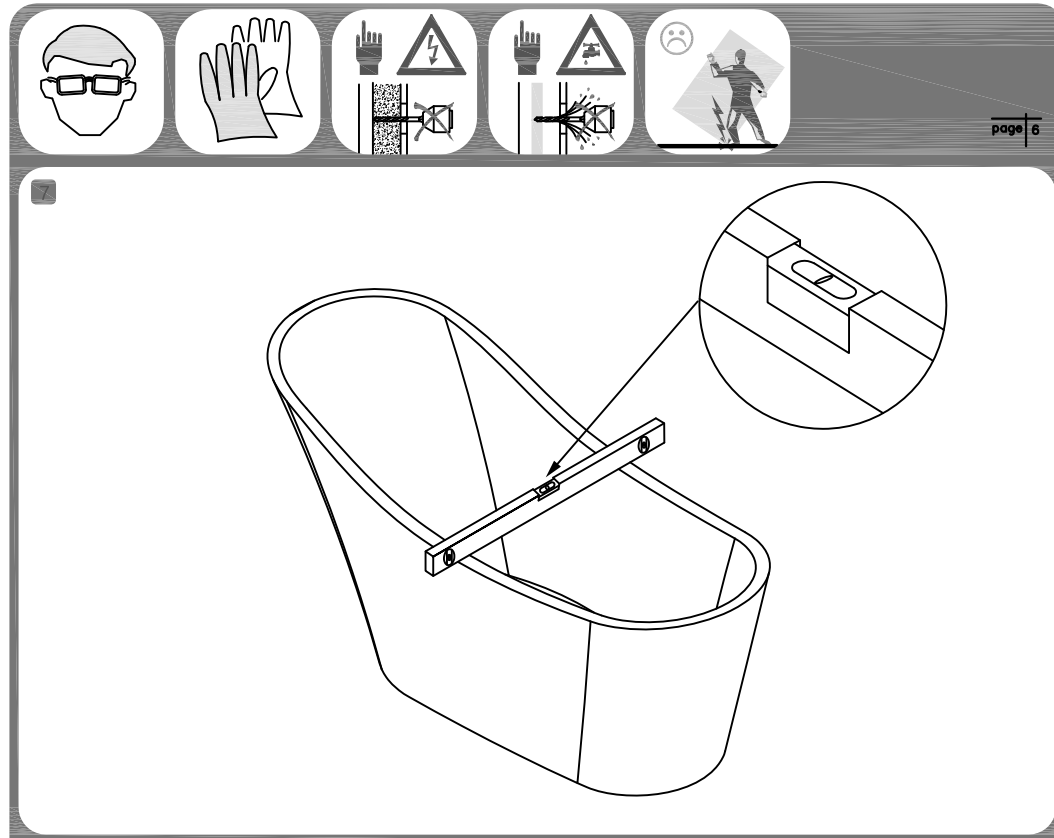

Рекомендации по эксплуатации.

После каждого использования необходимо осуществлять очистку акриловой ванны. Для предотвращения образования известкового налета, используйте резиновый скребок, либо мягкую ткань, замшу, но при этом не следует вытирать изделие насухо. Остатки шампуня и средств для душа могут привести к загрязнению изделия, смойте их водой после использования.

- Не допускайте образования известкового налета при использовании изделия с жесткой водой.
- Избегайте использования активных моющих средств. Допустимые моющие средства должны соответствовать диапазону по шкале кислотности **4-8(pH)**
- Категорически воздержитесь от использования абразивных моющих средств.