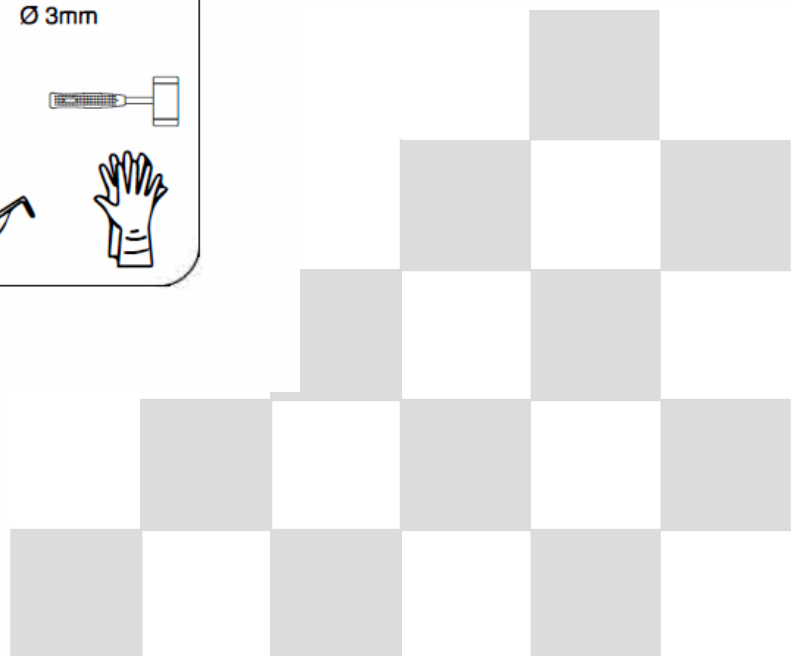

ВАЖНО!

Перед установкой внимательно проверьте комплектацию выбранной Вами продукции, а также отсутствие повреждений при транспортировке. Претензии по недокомплектации и по повреждениям после установки изделия не принимаются. Во избежании травматизма при сборке и использовании изделия, внимательно прочитайте данное руководство. Несоблюдение инструкции может повлечь неправильную сборку изделия и снятие изделия с гарантии.