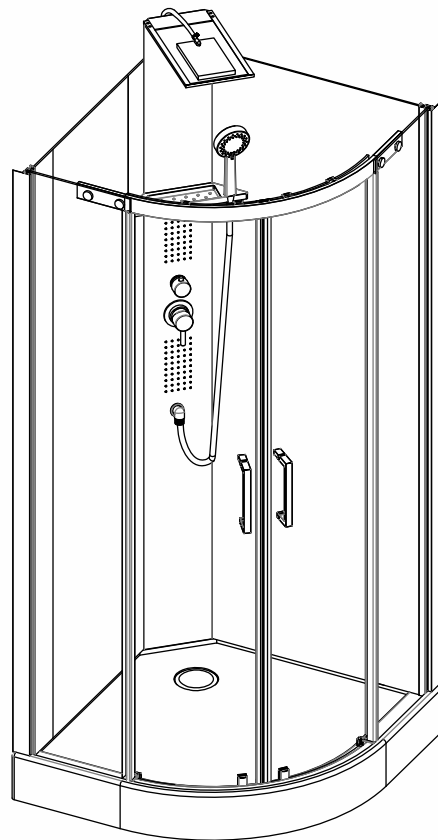

Инструкция по установке и эксплуатации

Коллекция: Galaxy

Душевая кабина
G8701 (900x900x2200мм)

Благодарим Вас за выбор продукции Black & White. Надеемся, что Вы по достоинству оцените качество нашей продукции. Перед установкой и использованием продукции, пожалуйста, внимательно ознакомьтесь с данной инструкцией.