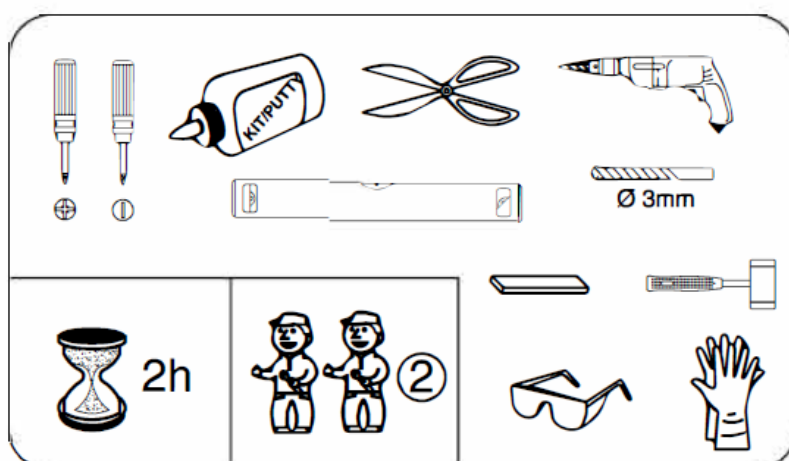

ВАЖНО!

Перед установкой внимательно проверьте комплектацию выбранной Вами продукции, а также отсутствие повреждений при транспортировке. Претензии по недокомплектации и по повреждениям после установки изделия не принимаются. Во избежании травматизма при сборке и использовании изделия, внимательно прочитайте данное руководство. Несоблюдение инструкции может повлечь неправильную сборку изделия и снятие изделия с гарантии.