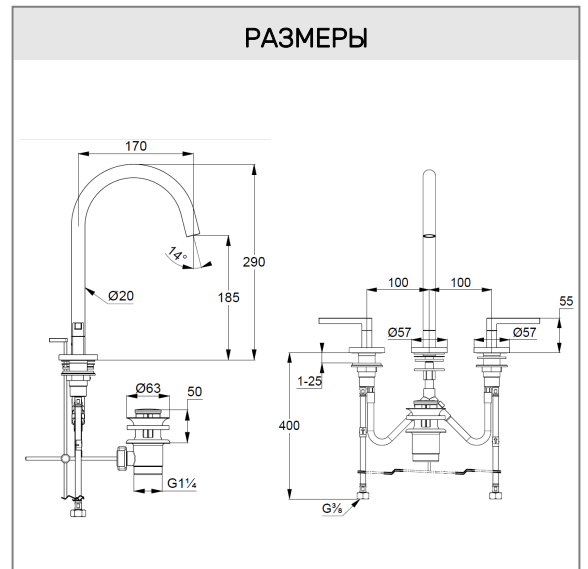

система быстрого монтажа

гибкая подводка G 3/8

ФОТО

РАЗМЕРЫ

ГРАФИК РАСХОДА ВОДЫ