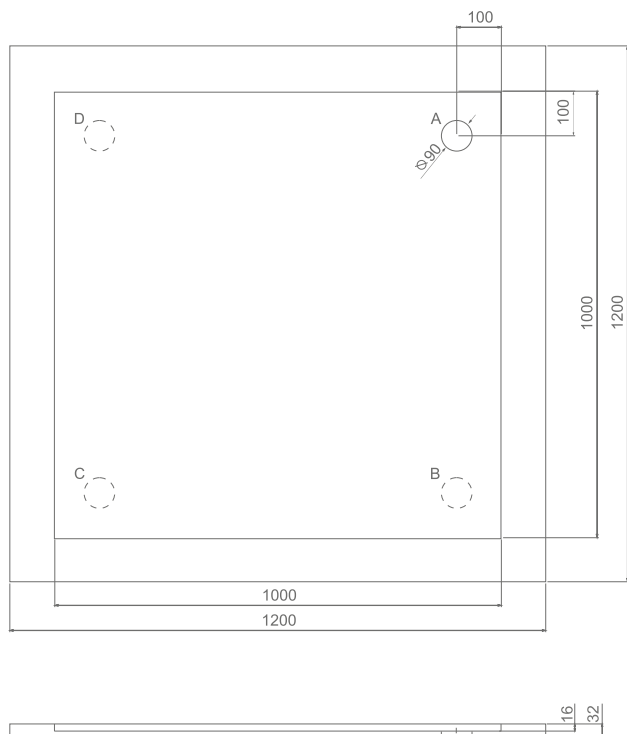

Поддон IP-1200/1

esce

herba balneis

Размеры индивидуальные

внешние: min 1200 x min 1200 x 32 мм

внутренние: 1000x1000x16 мм

Примеры возможного исполнения поддона*.

1. Квадратные

2. Прямоугольные горизонтальные

3. Прямоугольные вертикальные

3. Прямоугольные асимметричные R500/550, горизонтальные/вертикальные

4. Пятиугольные горизонтальные/вертикальные

5. Индивидуальные

Возможность изготовить поддон любых форм по вашим размерам

A,B,C,D - возможность расположения слива

*Вы можете предложить любой другой вариант.