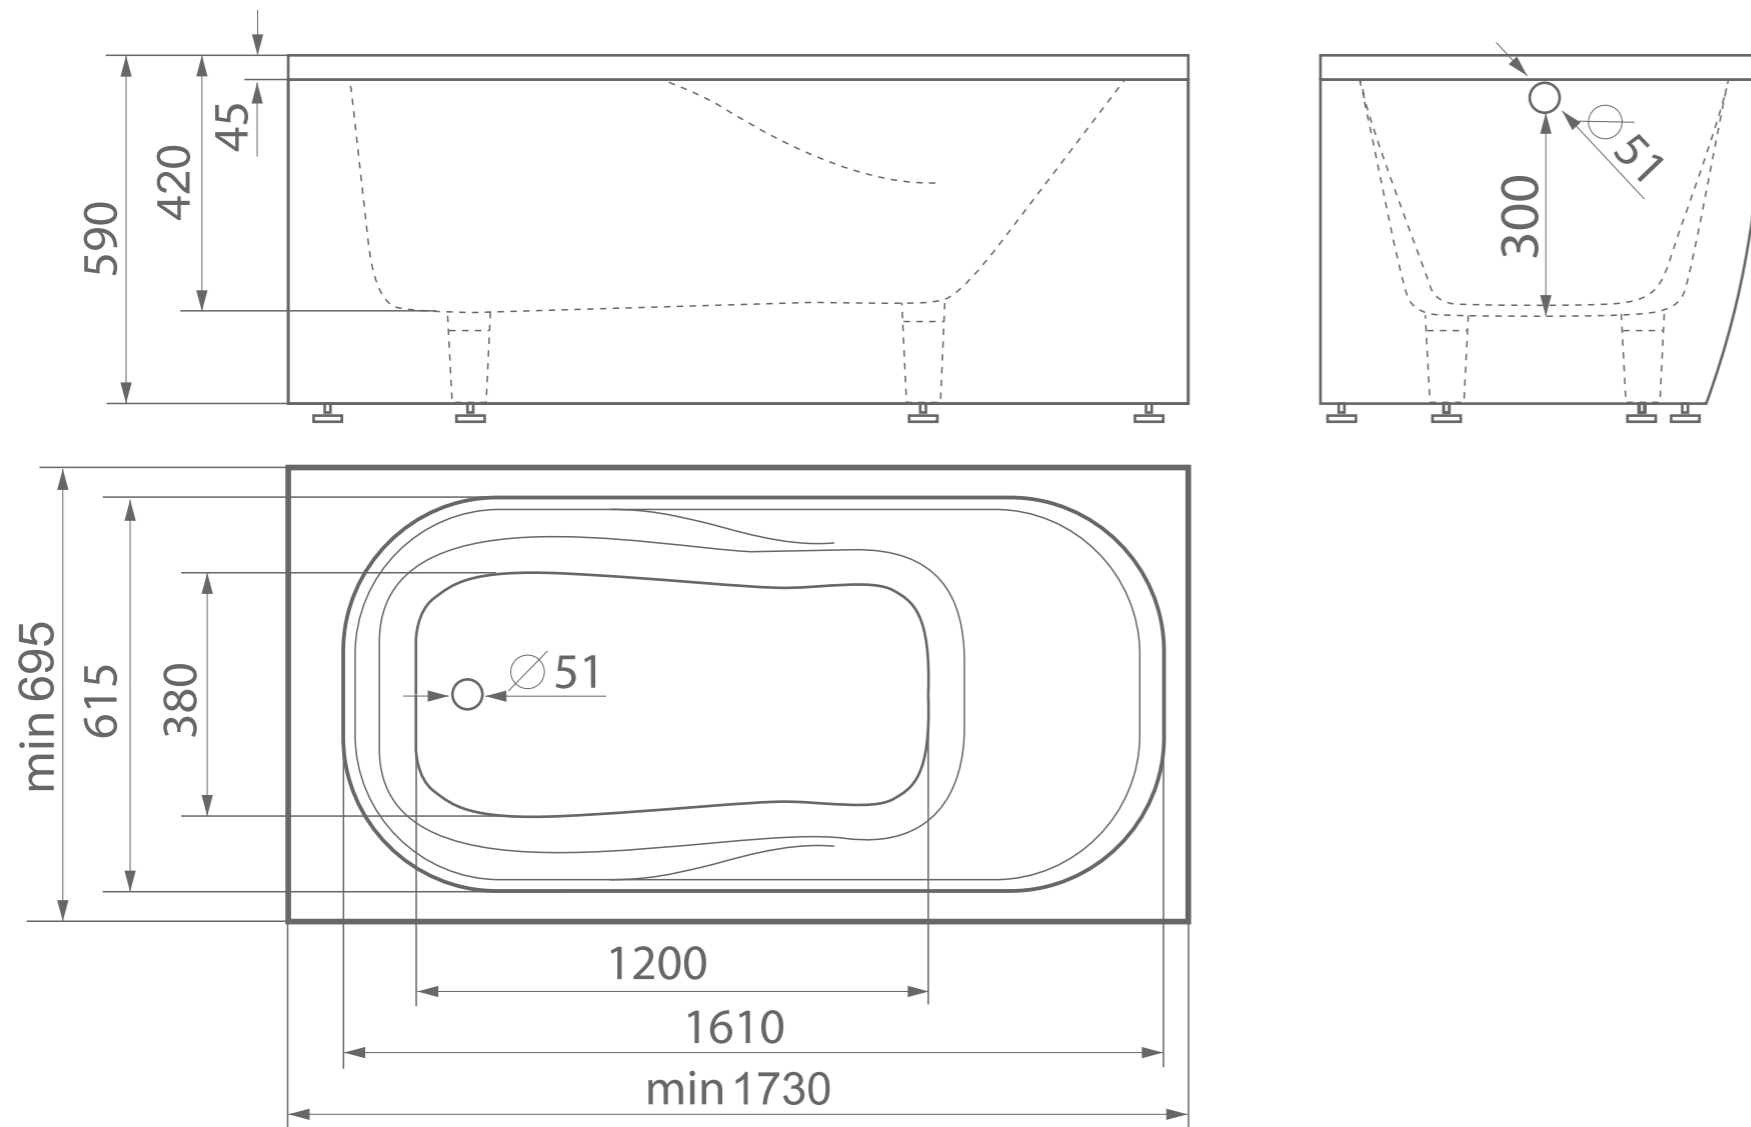

ВІОКО 1800

Размеры индивидуальные
min 1730xmin 695x590 мм

escse

herba balneis

Примеры возможного исполнения ванны*:

*Вы можете предложить любой другой вариант.
Место врезки дополнительного оборудования по согласованию.